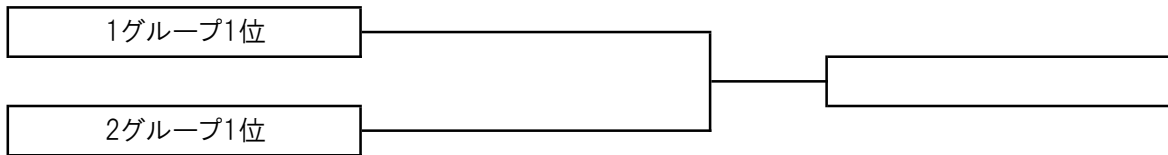

第162回諫早市長杯テニスダブルス大会

男子Aクラス

6ゲームマッチセミアドバンテージ 試合開始 8:30

1グループ			1	2	3			勝敗	ゲーム取得率	順位
1	穂山弘明 大出康仁	あきやま病院 三菱電機	/							
2	中川裕貴 寺崎真一	ソニー長崎 ソニー長崎								
3	野原 潤 坂口大騎	CHOCOVIC 三井住友海上								

2グループ			4	5	6			勝敗	ゲーム取得率	順位
4	田上俊輔 飯田将生	ソニー長崎 ソニー長崎	/							
5	伊藤幹弥 千葉和樹	V.ファーレン長崎 三菱重工								
6	松尾賢一 林田智	GAO GAO