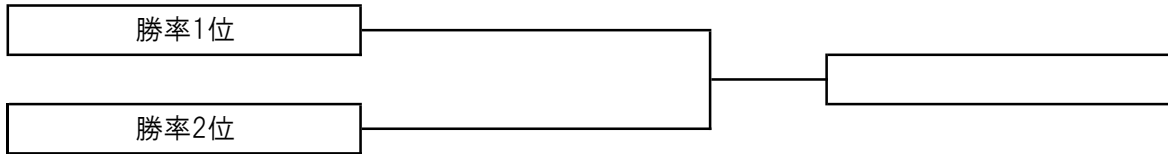

男子Cクラス

6ゲームマッチセミアドバンテージ 試合開始 8:30

1グループ			1	2	3	4	5	勝敗	ゲーム取得率	順位
1	岡本英樹 川崎 覚	わいわい倶楽部 わいわい倶楽部	/							
2	向井 椋 坂口良介	フリー フリー		/						
3	吉崎 和久 宮本 昇一	諫早市民 諫早市民	/		/					
4	植木翔大 寺崎聖真	サンデー サンデー	/			/				
5	平松 孝志 原 智法	諫早市民 諫早市民	/				/