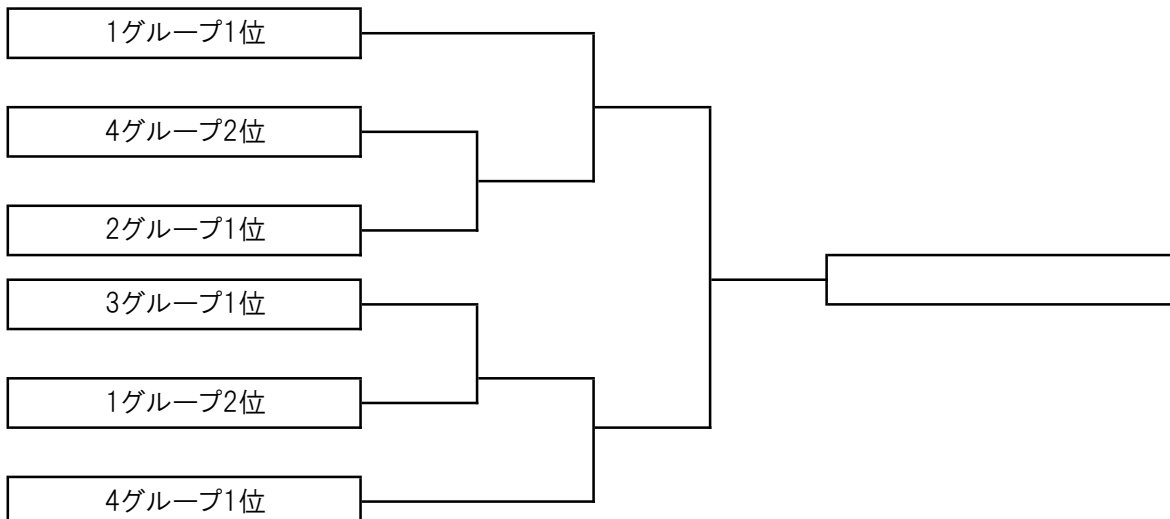

男子Bクラス

6ゲームマッチセミアドバンテージ 試合開始 8:30

1グループ			1	2	3	4		勝敗	ゲーム取得率	順位
1	七田浩一郎 七田活基	ソニー長崎 諫早ジュニア	\							
2	佐野吉広 大賀弘毅	FSC FSC								
3	中村喜好 福井経一	サンデー サンデー								
4	土橋要軌 櫛桂舟	クアドリフォリオ ハーツTC								

2グループ			5	6	7		勝敗	ゲーム取得率	順位
5	寺島雄一 飛田真一	サンデー サンデー	\						
6	折尾竜也 福留昂志	50-POND 50-POND							
7	神尾貴明 佐藤隆	GAO 諫早市民							

3グループ			8	9	10		勝敗	ゲーム取得率	順位
8	黒田 竜 森高良哉	諫早商業 諫早商業	\						
9	島田善成 川本雄太	AGR							
10	佐野政秀 大上竜一	わいわい倶楽部 ガール							

4グループ			11	12	13	14		勝敗	ゲーム取得率	順位
11	前山隆史 前田和崇	霊丘	\							
12	田中誠一 志岐隆浩	サンデー サンデー								
13	橘井純太 錦織大介	50-POND 50-POND								
14	高林蒼空 下里倫太郎	ACT ACT