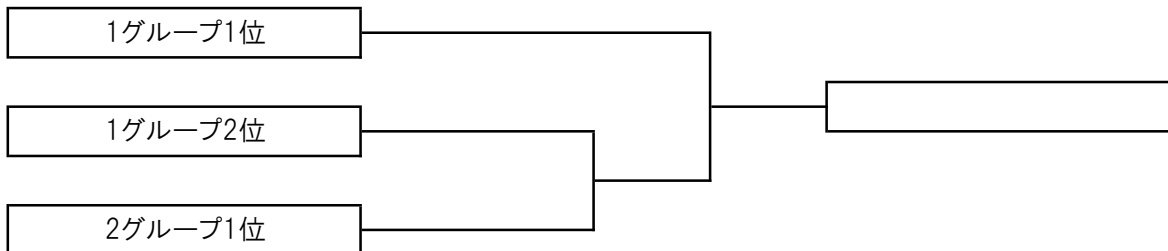

男子45

6ゲームマッチセミアドバンテージ 試合開始 8:30

1グループ			1	2	3	4		勝敗	ゲーム取得率	順位
1	池田廣 中塚弘幸	スマッシュ スマッシュ	/							
2	畑山光久 寺田光明	AGR AGR		/						
3	宮崎喜一郎 諸岡昌史	FSC FSC			/					
4	本藤郁夫 高林幸作	ソニー長崎 ソニー長崎				/				

2グループ			5	6	7			勝敗	ゲーム取得率	順位
5	尾山 勤 嶺 藤裕	サンデー サンデー	/							
6	金崎正幹 山下智明	スマッシュ スマッシュ		/						
7	岡 昭人 津村茂樹	スマッシュ FSC			/