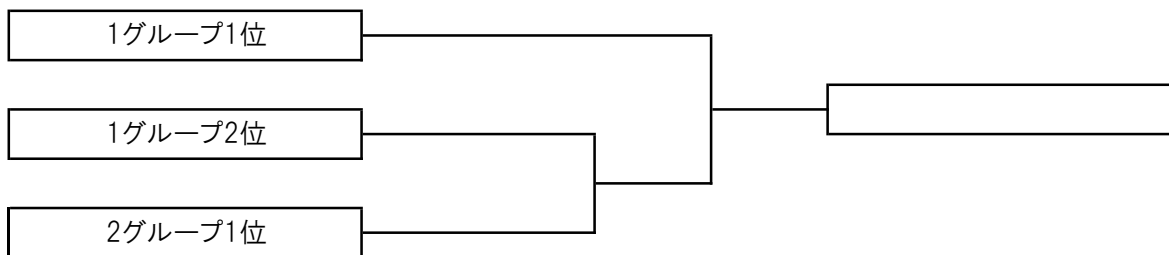

女子Aクラス

8ゲームマッチノーアドバンテージ 試合開始 9:10

			1	2	3			勝敗	ゲーム取得率	順位
1	本田 裕美 松山 奈央	諫早市民 諫早スマッシュ	/							
2	高林美和 高林夏希	ソニー長崎 ACT長崎								
3	山下萌々子 山本英里佳	50-POND 50-POND								

女子Bクラス

6ゲームマッチセミアドバンテージ 試合開始 8:30

1グループ			1	2	3	4		勝敗	ゲーム取得率	順位
1	古川香苗 荒木桂子	わいわい倶楽部 わいわい倶楽部	/							
2	浦田美佳 原口あゆみ	フリー サンデー								
3	中島 まゆみ 張本 百合子	諫早市民 諫早市民								
4	豆谷美和子 長瀬 純	フリー フリー								

2グループ			5	6	7		勝敗	ゲーム取得率	順位
5	吉岡徳子 池上満佐子	わいわい倶楽部 わいわい倶楽部	/						
6	森光正子 寺田友子	AGR AGR							
7	村上 淳子 松本 智波	諫早市民 諫早市民							

女子40

6ゲームマッチセミアドバンテージ 試合開始 9:10

			1	2	3	4		勝敗	ゲーム取得率	順位
1	吉木糸子 三根由美	オレンジTC オレンジTC	/							
2	長 英美 岩永恵律子	スマッシュ 諫早市民								
3	山崎あけみ 山本るり子	スマッシュ スマッシュ								
4	津村ゆりの 後田智美	FSC FSC