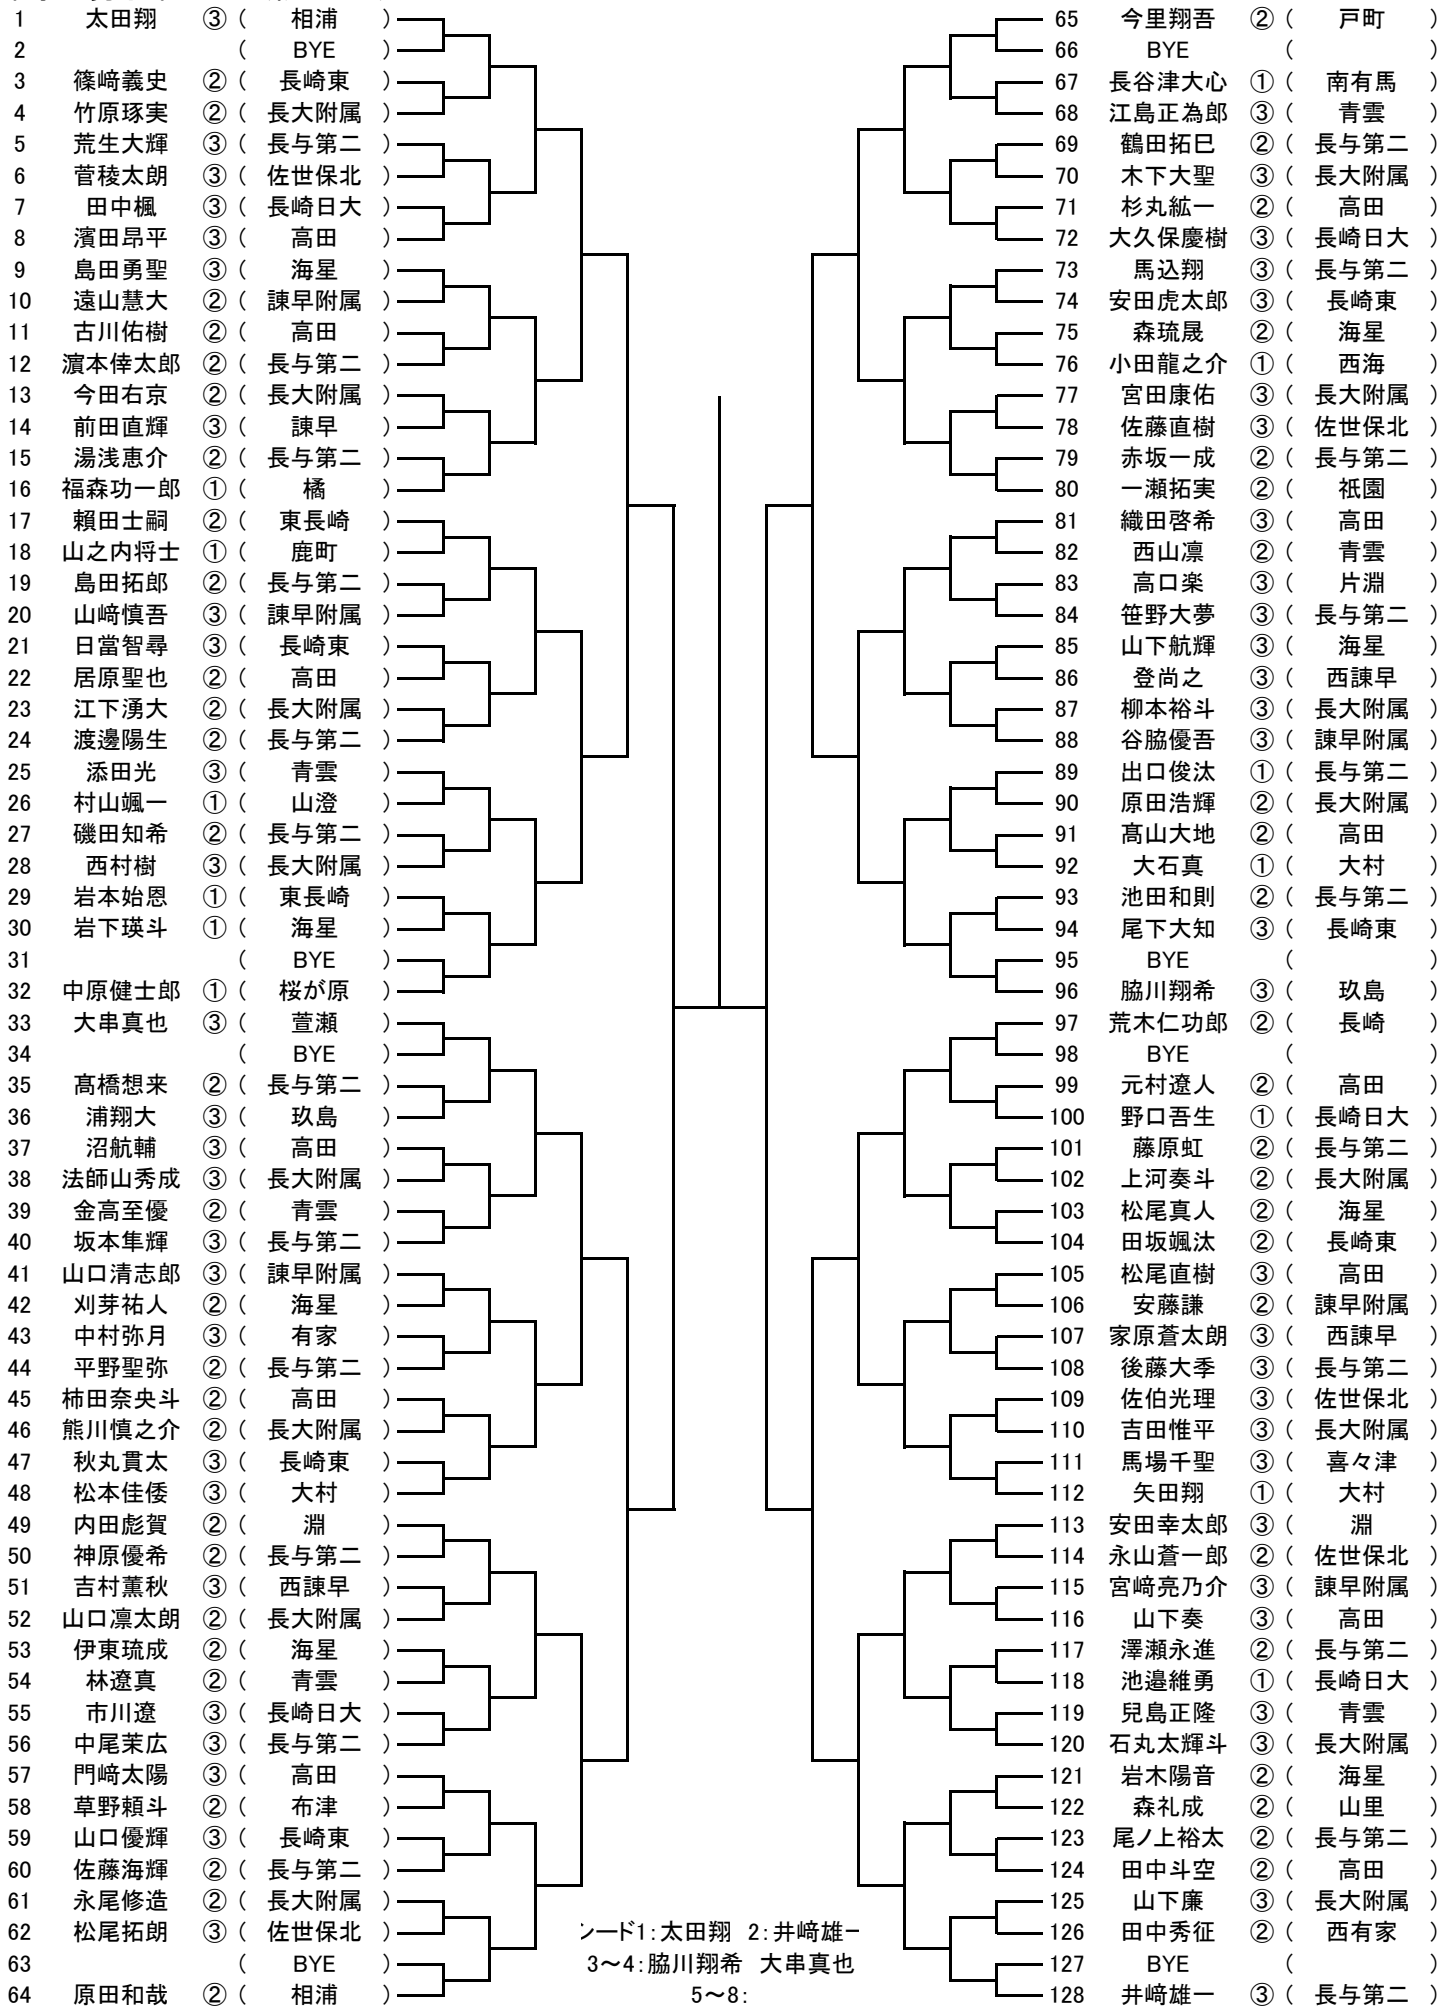

朝の練習計画

	1	2	3	4	5	6	7	8	9	10	11	12	13	14	15	16
8:20~8:30	佐世保北男	佐世保北男	佐世保北女	佐世保北女	青雲男	青雲女	高田男	高田男	高田男	高田女	高田女	西諫早	長崎東男	長崎東男	長崎東男	長崎東男
8:30~8:40	長崎東女	長崎東女	長崎東女	長崎日大男	長崎日大男	長崎日大女	長与二男	長与二男	長与二男	長与二男	長与二男	長与二男	長与二女	長与二女	海星男	海星男
8:40~8:50	海星女	海星女	長大附属男	長大附属男	長大附属男	長大附属男	長大附属女	長大附属女	諫早附属男	諫早附属男	諫早附属男	諫早附属女	諫早附属女	諫早附属女		
8:50~9:00	その他男D	その他女D	その他男S	その他男S	その他男S	その他男S	その他男S	その他女S	その他女S	その他女S						
9:00~9:15				開会式												
9:15~9:40				審判講習会												

5月3日(水)1日目

- 1 受付 8:10~
- 2 練習 8:20~
- 3 開会式 9:00~
- 4 審判講習会 9:15~
- 5 試合開始 9:50~

- ・服装などは中総体と同じとする
- ・SCUで行うので、練習をしておくこと

5月4日(木)

- ベスト8~の予定  
シングルスは順位決定戦も実施する予定

中学生男子単

(仮ドロー)

ノード1: 太田翔 2: 井崎雄一  
 3~4: 脇川翔希 大串真也  
 5~8:

原田和弥 荒木仁功郎 中原健士郎 今里翔吾

中学生女子単 (仮ドロー)

1	藤永笑子	③	( 東長崎 )		33	渡邊彩花	①	( 長与第二 )
2			( BYE )		34	BYE		( )
3	高井良有紗	②	( 長大附属 )		35	田中美織	①	( 山里 )
4	藤本萌愛	②	( 滑石 )		36	長谷崎壺里沙	③	( 長崎東 )
5	谷口怜	③	( 海星 )		37	田淵万由	②	( 長崎日大 )
6	徳永友里花	②	( 長与第二 )		38	黒川莉帆	②	( 海星 )
7	田邊蒼来	③	( 長崎東 )		39	BYE		( )
8	渡邊美香	③	( 諫早附属 )		40	佐伯彩夏	②	( 岩屋 )
9	小田愛花	③	( 西海 )		41	堀端綾乃	②	( 長大附属 )
10			( BYE )		42	山下さくら	③	( 桜馬場 )
11	川野和奏	②	( 海星 )		43	植松由依	②	( 諫早附属 )
12	中村未来	②	( 長与第二 )		44	東口健暖	③	( 海星 )
13	中田凜	②	( 青雲 )		45	古野珠里亜	①	( 高田 )
14	津田乃綺	②	( 長崎日大 )		46	山上世里渚	①	( 愛宕 )
15			( BYE )		47	BYE		( )
16	里夏希	③	( 大村 )		48	小無田菜	③	( 青雲 )
17	村上令	③	( 高田 )		49	末吉彩望	①	( 有家 )
18			( BYE )		50	BYE		( )
19	北島ことみ	②	( 諫早附属 )		51	田中愛里	①	( 海星 )
20	渡邊瑠那	②	( 青雲 )		52	馬込紫音	②	( 長与第二 )
21	福田楓子	②	( 長大附属 )		53	中島優華	③	( 諫早附属 )
22	小田原真凜	②	( 長崎東 )		54	荒木陽香	②	( 青雲 )
23	中村音銘	③	( 山里 )		55	BYE		( )
24	豊幡理子	③	( 海星 )		56	浦川晃奈	②	( 佐世保北 )
25	高林夏希	②	( 長崎日大 )		57	高田純奈	③	( 長崎東 )
26			( BYE )		58	船戸美咲	②	( 長崎日大 )
27	永尾彩奈	②	( 岩屋 )		59	倉知音羽	③	( 岩屋 )
28	福嶋桃子	②	( 長与第二 )		60	有吉美月	③	( 海星 )
29	川原奈々	①	( 長崎東 )		61	末永彩華	②	( 長大附属 )
30	望月万琴	②	( 海星 )		62	山口藍	②	( 長与第二 )
31			( BYE )		63	BYE		( )
32	太田葵	①	( 相浦 )		64	中村姫乃	③	( 桜が原 )

一ド1:藤永笑子 2:中村姫  
3~4:小無田菜 村上令  
5~8:

末吉彩望 渡邊彩花 里夏希 太田葵

男子複

(仮ドロー)

女子複

(仮ドロー)