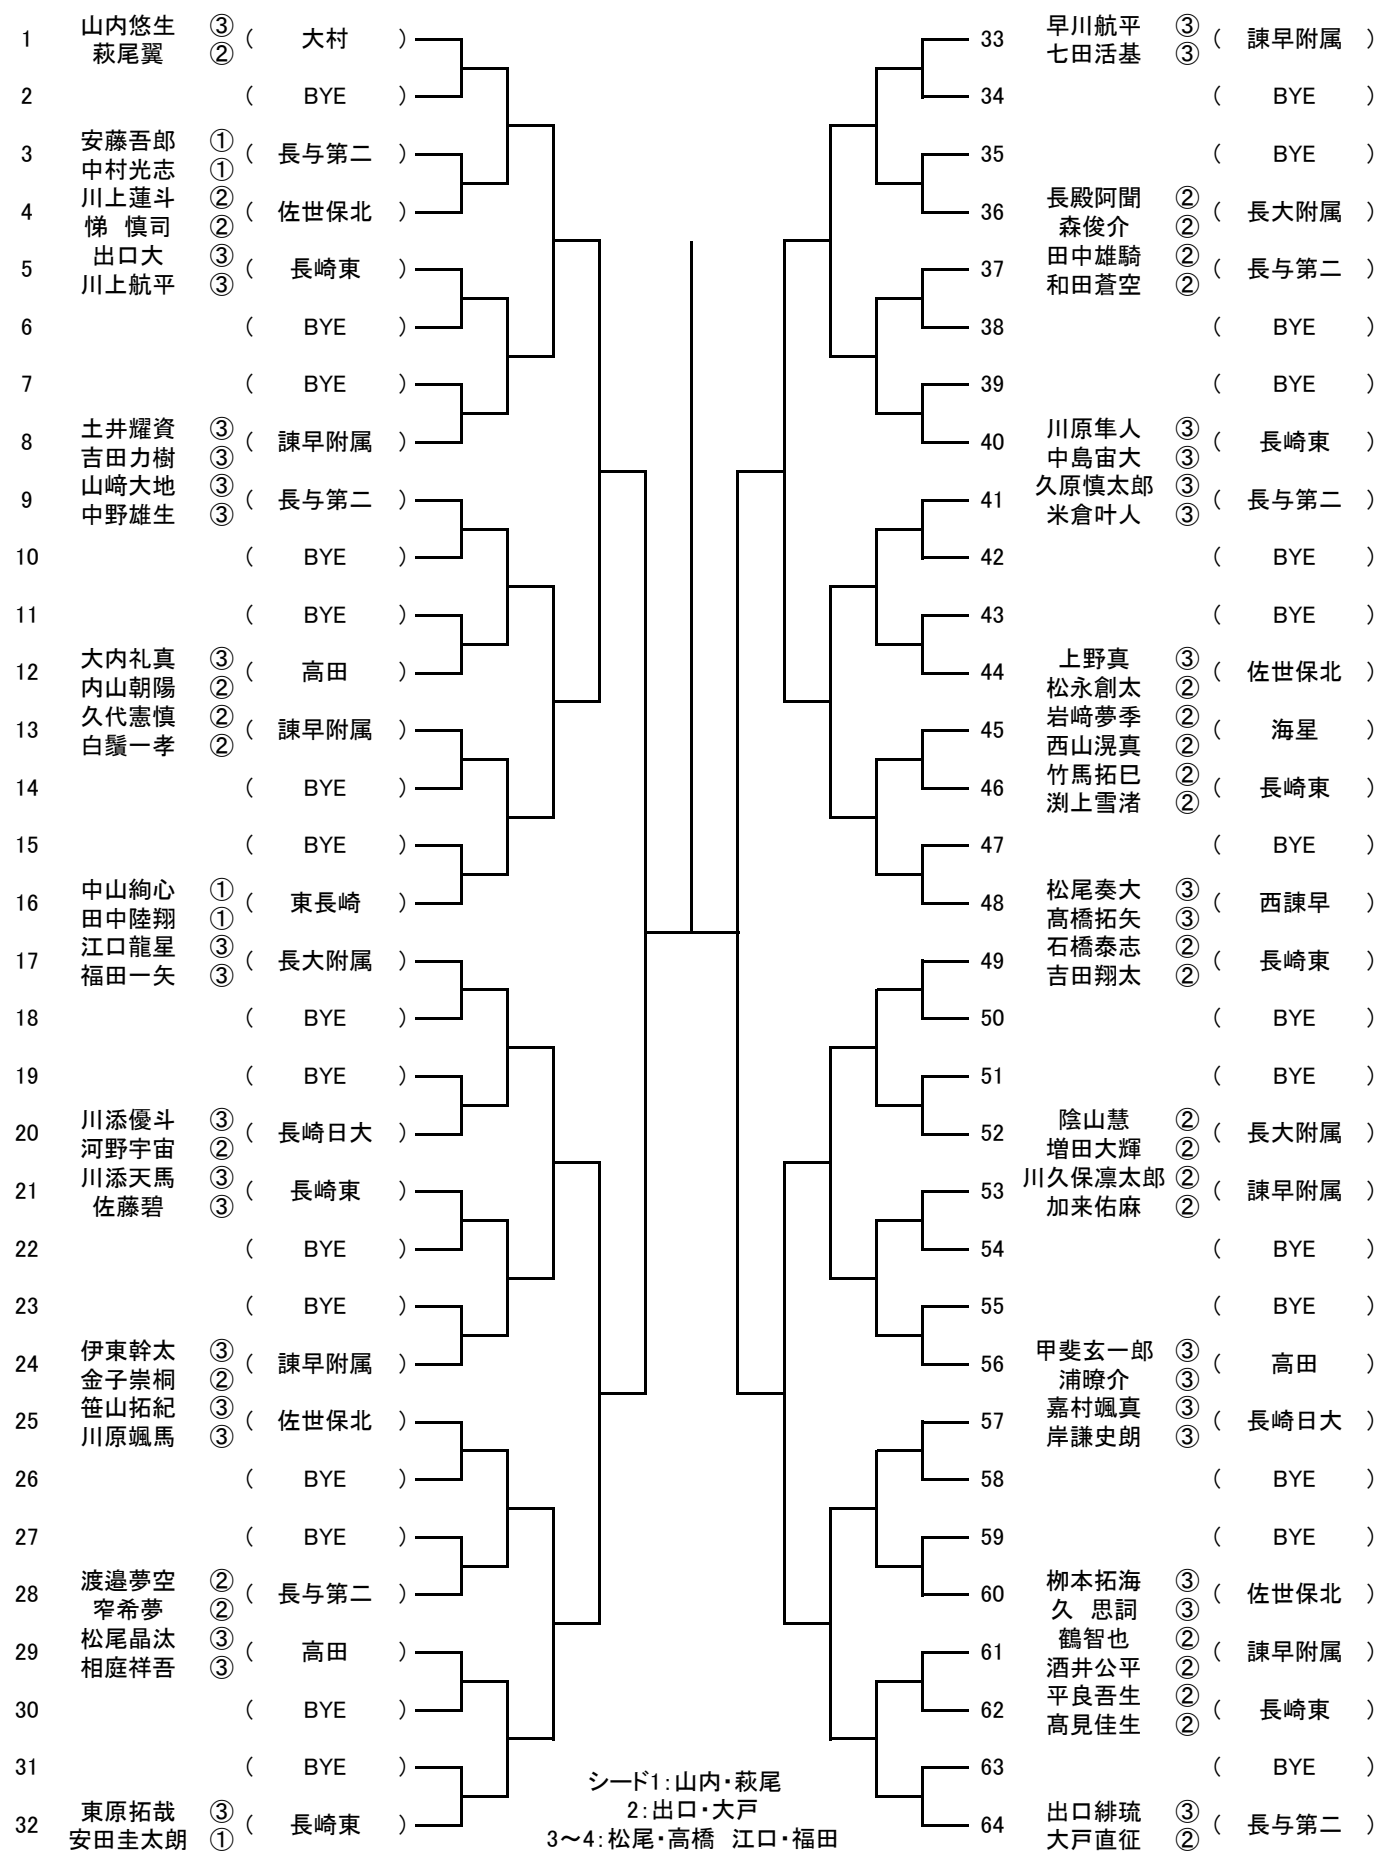

朝の練習計画

	1	2	3	4	5	6	7	8	9	10	11	12	13	14	15	16
8:20~8:30	佐世保北男	佐世保北男	佐世保北女	佐世保北女	青雲男	青雲女	高田男	高田男	高田男	高田女	高田女	西諫早	長崎東男	長崎東男	長崎東男	長崎東男
8:30~8:40	長崎東女	長崎東女	長崎東女	長崎日大男	長崎日大男	長崎日大女	長与二男	長与二男	長与二男	長与二男	長与二男	長与二男	長与二女	長与二女	海星男	海星男
8:40~8:50	海星女	海星女	長大附属男	長大附属男	長大附属男	長大附属男	長大附属女	長大附属女	諫早附属男	諫早附属男	諫早附属男	諫早附属女	諫早附属女	諫早附属女		
8:50~9:00	その他男D	その他女D	その他男S	その他男S	その他男S	その他男S	その他男S	その他女S	その他女S	その他女S						
9:00~9:15				開会式												
9:15~9:40				審判講習会												

5月3日(水)1日目

- 1 受付 8:10~
- 2 練習 8:20~
- 3 開会式 9:00~
- 4 審判講習会 9:15~
- 5 試合開始 9:50~

- ・服装などは中総体と同じとする
- ・SCUで行うので、練習をしておくこと

5月4日(木)

- ベスト8~の予定  
シングルスは順位決定戦も実施する予定

中学生男子単

(仮ドロー)

ノード1: 太田翔 2: 井崎雄一  
 3~4: 脇川翔希 大串真也  
 5~8:

原田和弥 荒木仁功郎 中原健士郎 今里翔吾

中学生女子単 (仮ドロー)

1	藤永笑子	③	( 東長崎 )		33	渡邊彩花	①	( 長与第二 )
2			( BYE )		34	BYE		( )
3	高井良有紗	②	( 長大附属 )		35	田中美織	①	( 山里 )
4	藤本萌愛	②	( 滑石 )		36	長谷崎壺里沙	③	( 長崎東 )
5	谷口怜	③	( 海星 )		37	田淵万由	②	( 長崎日大 )
6	徳永友里花	②	( 長与第二 )		38	黒川莉帆	②	( 海星 )
7	田邊蒼来	③	( 長崎東 )		39	BYE		( )
8	渡邊美香	③	( 諫早附属 )		40	佐伯彩夏	②	( 岩屋 )
9	小田愛花	③	( 西海 )		41	堀端綾乃	②	( 長大附属 )
10			( BYE )		42	山下さくら	③	( 桜馬場 )
11	川野和奏	②	( 海星 )		43	植松由依	②	( 諫早附属 )
12	中村未来	②	( 長与第二 )		44	東口健暖	③	( 海星 )
13	中田凜	②	( 青雲 )		45	古野珠里亜	①	( 高田 )
14	津田乃綺	②	( 長崎日大 )		46	山上世里渚	①	( 愛宕 )
15			( BYE )		47	BYE		( )
16	里夏希	③	( 大村 )		48	小無田菜	③	( 青雲 )
17	村上令	③	( 高田 )		49	末吉彩望	①	( 有家 )
18			( BYE )		50	BYE		( )
19	北島ことみ	②	( 諫早附属 )		51	田中愛里	①	( 海星 )
20	渡邊瑠那	②	( 青雲 )		52	馬込紫音	②	( 長与第二 )
21	福田楓子	②	( 長大附属 )		53	中島優華	③	( 諫早附属 )
22	小田原真凜	②	( 長崎東 )		54	荒木陽香	②	( 青雲 )
23	中村音銘	③	( 山里 )		55	BYE		( )
24	豊幡理子	③	( 海星 )		56	浦川晃奈	②	( 佐世保北 )
25	高林夏希	②	( 長崎日大 )		57	高田純奈	③	( 長崎東 )
26			( BYE )		58	船戸美咲	②	( 長崎日大 )
27	永尾彩奈	②	( 岩屋 )		59	倉知音羽	③	( 岩屋 )
28	福嶋桃子	②	( 長与第二 )		60	有吉美月	③	( 海星 )
29	川原奈々	①	( 長崎東 )		61	末永彩華	②	( 長大附属 )
30	望月万琴	②	( 海星 )		62	山口藍	②	( 長与第二 )
31			( BYE )		63	BYE		( )
32	太田葵	①	( 相浦 )		64	中村姫乃	③	( 桜が原 )

一ド1:藤永笑子 2:中村姫  
3~4:小無田菜 村上令  
5~8:

末吉彩望 渡邊彩花 里夏希 太田葵

男子複

(仮ドロー)

女子複

(仮ドロー)