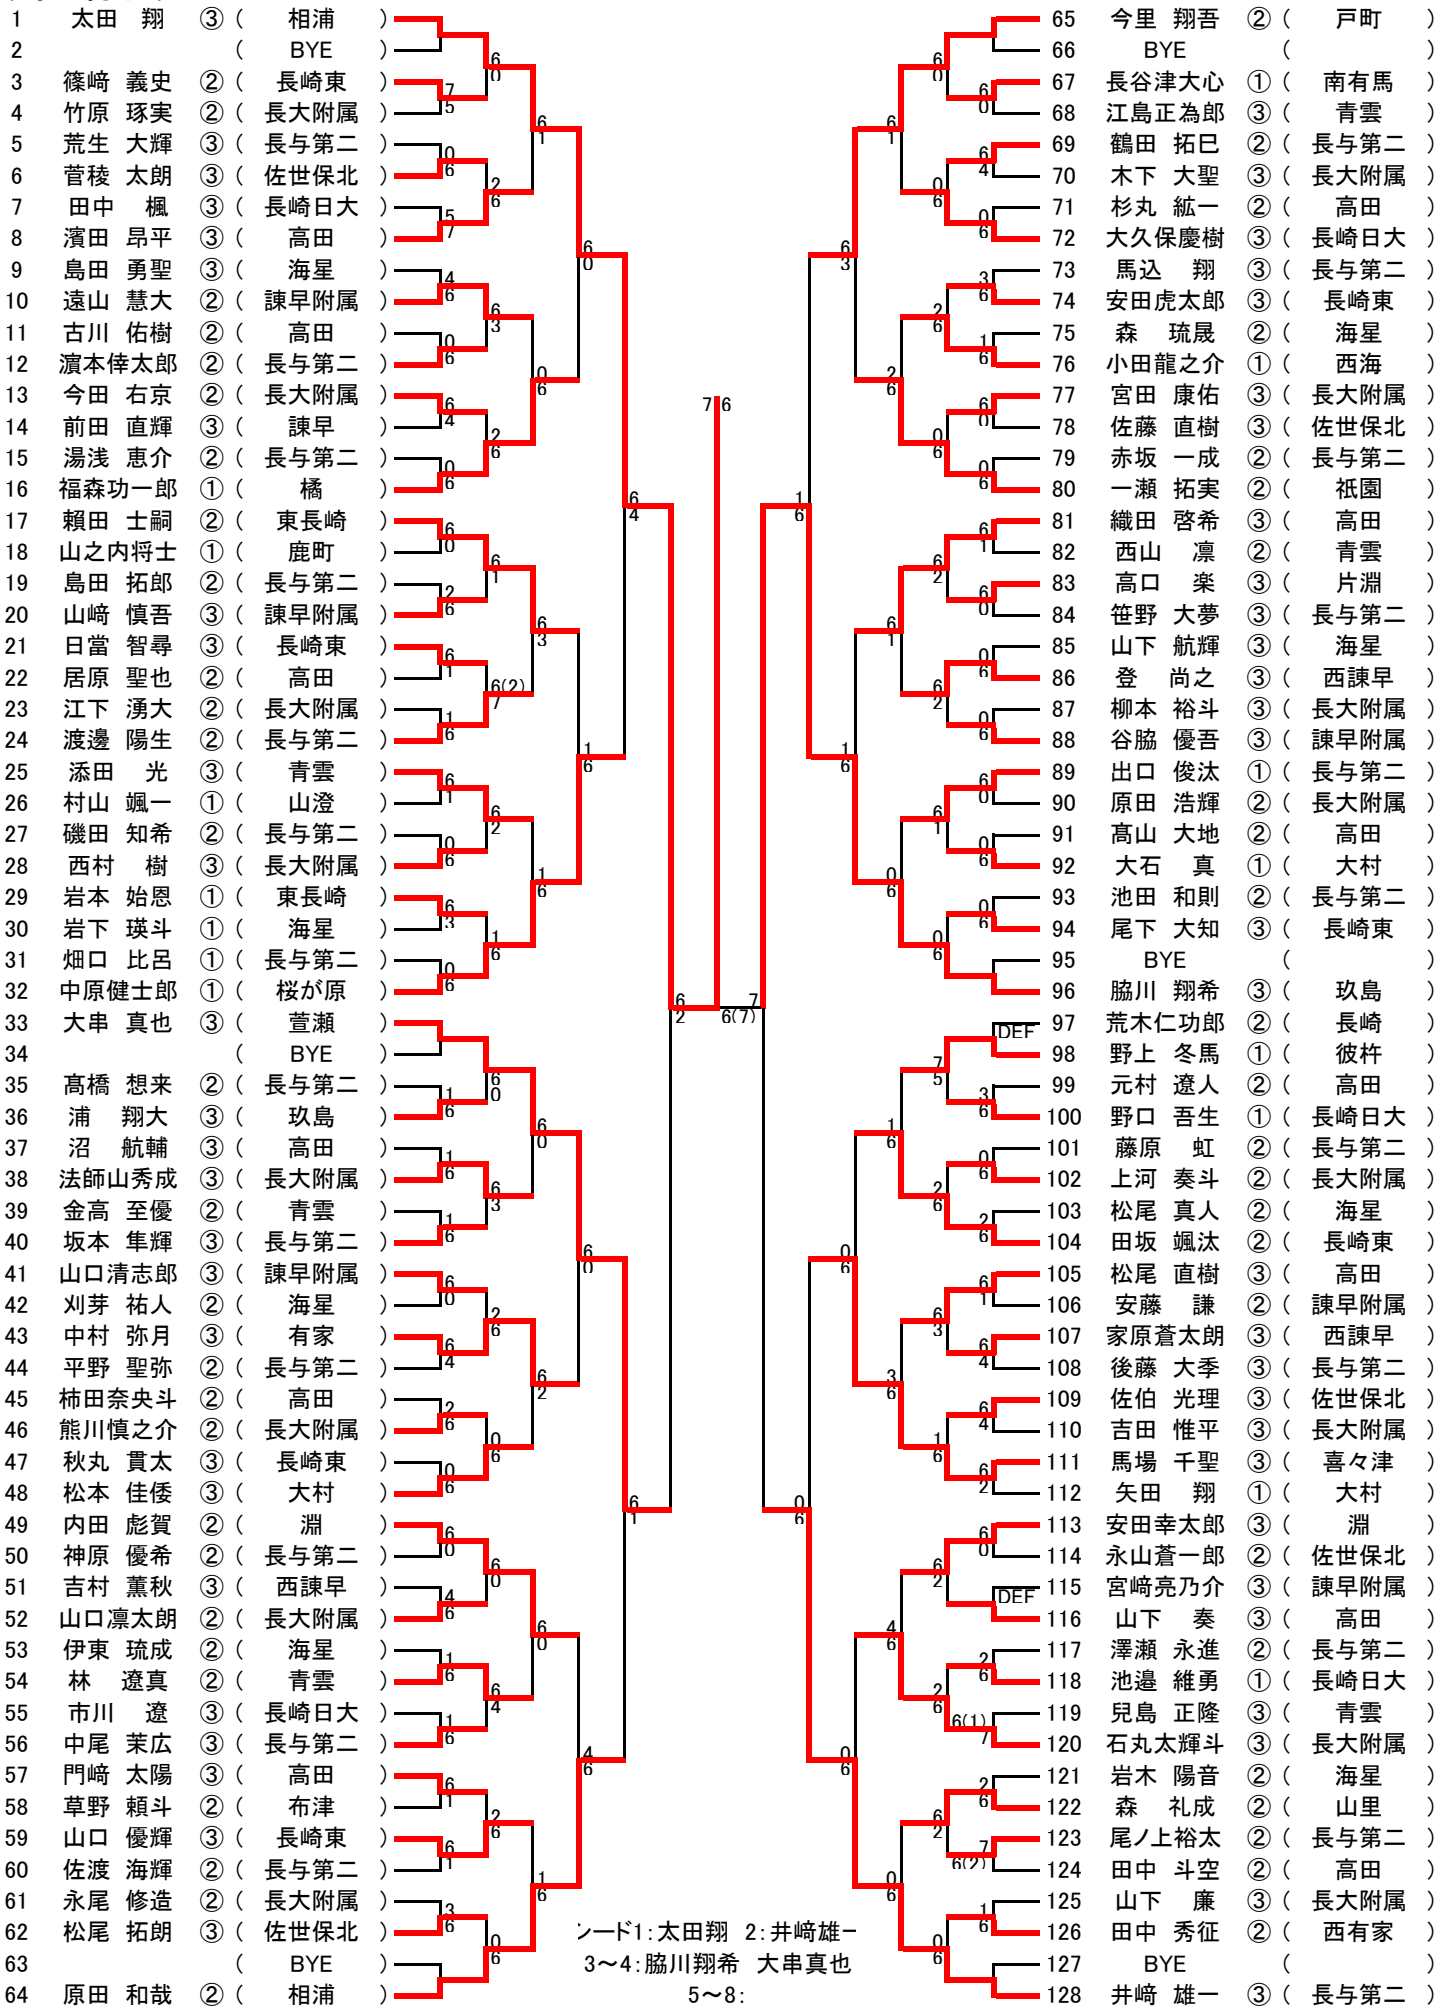

中学生男子単

中学生女子単

1	藤永 笑子 ③ (東長崎)									33	渡邊 彩花 ① (長与第二)
2	(BYE)									34	BYE ()
3	高井良有紗 ② (長大附属)									35	田中 美織 ① (山里)
4	藤本 萌愛 ② (滑石)									36	長谷崎亜里沙 ③ (長崎東)
5	谷口 怜 ③ (海星)									37	田渕 万由 ② (長崎日大)
6	徳永友里花 ② (長与第二)									38	黒川 莉帆 ② (海星)
7	田邊 蒼来 ③ (長崎東)									39	BYE ()
8	渡邊 美香 ③ (諫早附属)									40	佐伯 彩夏 ② (岩屋)
9	小田 愛花 ③ (西海)									41	堀端 綾乃 ② (長大附属)
10	(BYE)									42	山下さくら ③ (桜馬場)
11	川野 和奏 ② (海星)									43	植松 由依 ② (諫早附属)
12	中村 未来 ② (長与第二)									44	東口 健暖 ③ (海星)
13	中田 凜 ② (青雲)									45	古野珠里亜 ① (高田)
14	津田 乃綺 ② (長崎日大)									46	山上世里渚 ① (愛宕)
15	(BYE)									47	BYE ()
16	里 夏希 ③ (大村)									48	小無田 菜 ③ (青雲)
17	村上 令 ③ (高田)									49	末吉 彩望 ① (有家)
18	(BYE)									50	BYE ()
19	北島ことみ ② (諫早附属)									51	田中 愛里 ① (海星)
20	渡邊 瑠那 ② (青雲)									52	馬込 紫音 ② (長与第二)
21	福田 楓子 ② (長大附属)									53	中島 優華 ③ (諫早附属)
22	小田原真凜 ② (長崎東)									54	荒木 陽香 ② (青雲)
23	中村 音銘 ③ (山里)									55	BYE ()
24	豊幡 理子 ③ (海星)									56	浦川 晃奈 ② (佐世保北)
25	高林 夏希 ② (長崎日大)									57	高田 純奈 ③ (長崎東)
26	(BYE)									58	船戸 美咲 ② (長崎日大)
27	永尾 彩奈 ② (岩屋)									59	倉知 音羽 ③ (岩屋)
28	福嶋 桃子 ② (長与第二)									60	有吉 美月 ③ (海星)
29	川原 奈々 ① (長崎東)									61	末永 彩華 ② (長大附属)
30	望月 万琴 ② (海星)									62	山口 藍 ② (長与第二)
31	(BYE)									63	BYE ()
32	太田 葵 ① (相浦)									64	中村 姫乃 ③ (桜が原)

シード1: 山内・萩尾
2: 出口・大戸
3~4: 松尾・高橋 江口・福田

女子複