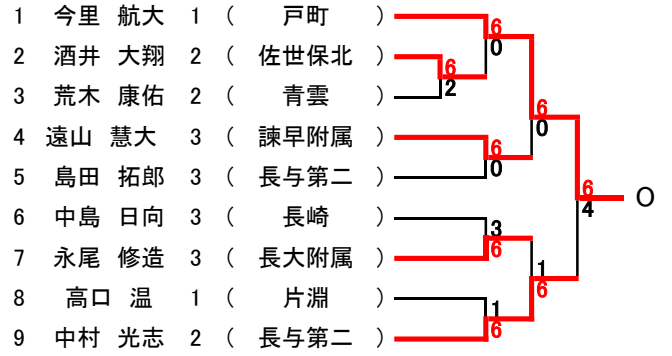

男子S

1	今里 翔吾	3	(戸町)	6	0
2	吉田 響	1	(海星)	4	6
3	小田 晃生	1	(長与第二)	6	0
4	井出 弘一朗	1	(諫早附属)	6	0
5	森 俊介	3	(長大附属)	6	0
6	野上 冬馬	2	(彼杵)	6	3
7	鶴田 拓己	3	(長与第二)	6	3
8	中西 唯人	2	(長崎日大)	6	2
9	植松 陽太	2	(長大附属)	2	4
10	川上 蓮斗	3	(佐世保北)	6	6

1	安田 圭太郎	2	(長崎東)	6	0
2	水野 杏亮	2	(長与第二)	1	6
3	山口 瑠恩	2	(長大附属)	6	3
4	佐藤 聡太	1	(淵)	0	6
5	山之内 将士	2	(鹿町)	6	0
6	濱本 倅太郎	3	(長与第二)	WO	6
7	高林 蒼空	1	(諫早附属)	6	4
8	中村 一登	2	(海星)	1	6
9	田中 秀征	3	(西有家)	6	6

1	山口 凜太郎	3	(長大附属)	6	1
2	児島 逸日	2	(長崎日大)	3	6
3	井手 日葵	1	(長崎東)	6	0
4	池田 和則	3	(長与第二)	3	6
5	林田 知真	1	(吉井)	6	1
6	森 琉晟	3	(海星)	6	1
7	湯浅 恵介	3	(長与第二)	1	7
8	長谷津 大心	2	(南有馬)	7	5
9	久代 憲慎	3	(諫早附属)	6	6

1	竹内 陸	1	(山里)	6	0
2	塩屋 快斗	2	(諫早附属)	6	4
3	古原 広大	2	(長崎日大)	6	3
4	上河 奏斗	3	(長大附属)	6	1
5	植木 翔大	1	(喜々津)	6	1
6	頼田 己誠	1	(東長崎)	6	1
7	平野 聖弥	3	(長与第二)	1	6
8	福山 涼太	1	(北諫早)	2	2
9	伊東 琉成	3	(海星)	6	6

1	原田 和哉	3	(相浦)	6	0
2	山口 愛翔	2	(海星)	2	6
3	水上 航一	2	(長与第二)	6	0
4	長殿 阿聞	3	(長大附属)	2	6
5	石橋 絆	1	(清水)	6	0
6	元村 遼人	3	(高田)	3	6
7	古市 真悠	2	(青雲)	6	2
8	里 天晴	2	(長大附属)	WO	6
9	池邊 維勇	2	(長崎日大)	WO	6

1	中村 宗平	2	(長大附属)	6	0
2	福田 涼太	2	(長崎日大)	3	6
3	濱口 拓海	2	(諫早附属)	6	3
4	藤原 虹	3	(長与第二)	0	6
5	林 遼真	3	(青雲)	6	3
6	岩下 瑛斗	2	(海星)	6	3
7	山下 煌史	1	(桜馬場)	3	1
8	高橋 広到	2	(長大附属)	1	6
9	渡邊 夢空	3	(長与第二)	6	6

1	頼田 士嗣	3	(東長崎)	6	1
2	森下 竜之介	2	(佐世保北)	1	6
3	高木 紫苑	2	(愛宕)	6	1
4	若杉 日向	3	(長与第二)	2	6
5	増田 大輝	3	(長大附属)	6	1
6	白髭 一孝	3	(諫早附属)	6	3
7	河野 宇宙	3	(長崎日大)	6	4
8	田村 優史	2	(海星)	1	6
9	内山 朝陽	3	(高田)	6	6

1	荒木 仁功郎	3	(長崎)	6	0
2	佐藤 匠	2	(高田)	2	6
3	藤本 悠庄	1	(海星)	6	0
4	堤 遼太	2	(佐世保北)	3	6
5	早田 正治	3	(長与第二)	6	1
6	尾ノ上 裕太	3	(長与第二)	1	6
7	篠崎 義史	3	(長崎東)	6	1
8	大賀 弘之	2	(長崎日大)	0	6
9	今田 右京	3	(長大附属)	6	6

1	福森 功一郎	2	(橘)	6	0
2	宮崎 太一	1	(諫早附属)	6	2
3	金子 恭輔	2	(長与第二)	2	6
4	金高 至優	3	(青雲)	1	6
5	加島 悠有	2	(愛宕)	6	1
6	安藤 吾郎	2	(長与第二)	6	4
7	竹原 琢実	3	(長大附属)	4	6
8	木村 颯汰	2	(佐世保北)	1	6
9	金子 崇桐	3	(大村)	6	4

1	川口 敦史	2	(相浦)	6	0
2	井上 漱	2	(長崎日大)	6	2
3	澤瀬 永進	3	(長与第二)	2	6
4	江下 湧大	3	(長大附属)	6	4
5	松尾 真人	3	(海星)	6	3
6	村山 颯一	2	(山澄)	3	6
7	高橋 想来	3	(長与第二)	6	5
8	元松 壱生	2	(長崎東)	6	7
9	堀 翔太	2	(佐世保北)	3	6