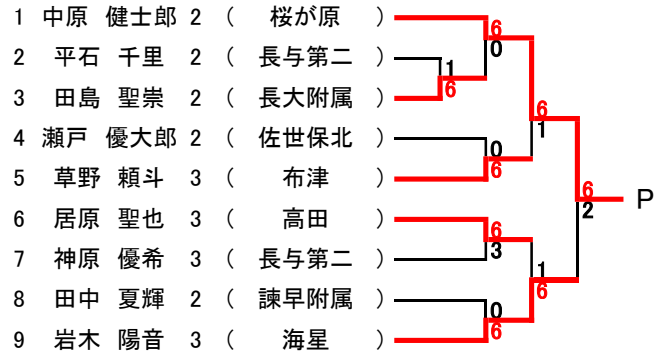

男子S

1	今里 翔吾	3	(戸町)	6	0
2	吉田 響	1	(海星)	4	6
3	小田 晃生	1	(長与第二)	6	0
4	井出 弘一朗	1	(諫早附属)	6	0
5	森 俊介	3	(長大附属)	6	0
6	野上 冬馬	2	(彼杵)	6	3
7	鶴田 拓己	3	(長与第二)	6	3
8	中西 唯人	2	(長崎日大)	6	2
9	植松 陽太	2	(長大附属)	2	4
10	川上 蓮斗	3	(佐世保北)	6	6

1	安田 圭太郎	2	(長崎東)	6	0
2	水野 杏亮	2	(長与第二)	1	6
3	山口 瑠恩	2	(長大附属)	6	3
4	佐藤 聡太	1	(淵)	0	6
5	山之内 将士	2	(鹿町)	6	0
6	濱本 倅太郎	3	(長与第二)	WO	6
7	高林 蒼空	1	(諫早附属)	6	4
8	中村 一登	2	(海星)	1	6
9	田中 秀征	3	(西有家)	6	6

1	山口 凜太郎	3	(長大附属)	6	1
2	児島 逸日	2	(長崎日大)	3	6
3	井手 日葵	1	(長崎東)	6	0
4	池田 和則	3	(長与第二)	3	6
5	林田 知真	1	(吉井)	6	1
6	森 琉晟	3	(海星)	6	1
7	湯浅 恵介	3	(長与第二)	1	7
8	長谷津 大心	2	(南有馬)	7	5
9	久代 憲慎	3	(諫早附属)	6	6

1	竹内 陸	1	(山里)	6	0
2	塩屋 快斗	2	(諫早附属)	6	4
3	古原 広大	2	(長崎日大)	6	3
4	上河 奏斗	3	(長大附属)	6	1
5	植木 翔大	1	(喜々津)	6	1
6	頼田 己誠	1	(東長崎)	6	1
7	平野 聖弥	3	(長与第二)	1	6
8	福山 涼太	1	(北諫早)	2	2
9	伊東 琉成	3	(海星)	6	6

1	原田 和哉	3	(相浦)	6	0
2	山口 愛翔	2	(海星)	2	6
3	水上 航一	2	(長与第二)	6	0
4	長殿 阿聞	3	(長大附属)	2	6
5	石橋 絆	1	(清水)	6	0
6	元村 遼人	3	(高田)	3	6
7	古市 真悠	2	(青雲)	6	2
8	里 天晴	2	(長大附属)	WO	6
9	池邊 維勇	2	(長崎日大)	WO	6

1	中村 宗平	2	(長大附属)	6	0
2	福田 涼太	2	(長崎日大)	3	6
3	濱口 拓海	2	(諫早附属)	6	3
4	藤原 虹	3	(長与第二)	0	6
5	林 遼真	3	(青雲)	6	3
6	岩下 瑛斗	2	(海星)	6	3
7	山下 煌史	1	(桜馬場)	3	1
8	高橋 広到	2	(長大附属)	1	6
9	渡邊 夢空	3	(長与第二)	6	6

1	頼田 士嗣	3	(東長崎)	6	1
2	森下 竜之介	2	(佐世保北)	1	6
3	高木 紫苑	2	(愛宕)	6	1
4	若杉 日向	3	(長与第二)	2	6
5	増田 大輝	3	(長大附属)	6	1
6	白髭 一孝	3	(諫早附属)	6	3
7	河野 宇宙	3	(長崎日大)	6	4
8	田村 優史	2	(海星)	1	6
9	内山 朝陽	3	(高田)	6	6

1	荒木 仁功郎	3	(長崎)	6	0
2	佐藤 匠	2	(高田)	2	6
3	藤本 悠庄	1	(海星)	6	0
4	堤 遼太	2	(佐世保北)	3	6
5	早田 正治	3	(長与第二)	6	1
6	尾ノ上 裕太	3	(長与第二)	1	6
7	篠崎 義史	3	(長崎東)	6	1
8	大賀 弘之	2	(長崎日大)	0	6
9	今田 右京	3	(長大附属)	6	6

1	福森 功一郎	2	(橘)	6	0
2	宮崎 太一	1	(諫早附属)	6	2
3	金子 恭輔	2	(長与第二)	2	6
4	金高 至優	3	(青雲)	1	6
5	加島 悠有	2	(愛宕)	6	1
6	安藤 吾郎	2	(長与第二)	6	4
7	竹原 琢実	3	(長大附属)	4	6
8	木村 颯汰	2	(佐世保北)	1	6
9	金子 崇桐	3	(大村)	6	4

1	川口 敦史	2	(相浦)	6	0
2	井上 漱	2	(長崎日大)	6	2
3	澤瀬 永進	3	(長与第二)	2	6
4	江下 湧大	3	(長大附属)	6	4
5	松尾 真人	3	(海星)	6	3
6	村山 颯一	2	(山澄)	3	6
7	高橋 想来	3	(長与第二)	6	5
8	元松 壱生	2	(長崎東)	6	7
9	堀 翔太	2	(佐世保北)	3	6