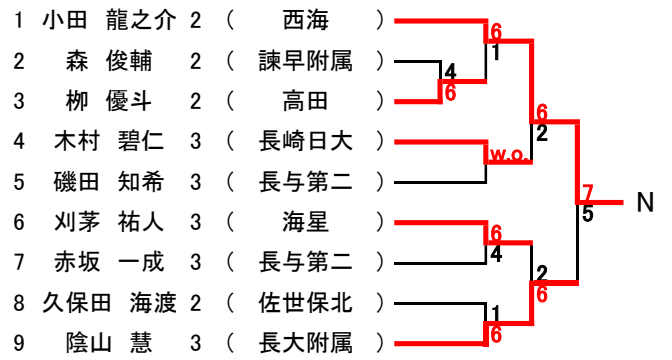

男子S

1	今里 翔吾	3	(戸町)	6	0
2	吉田 響	1	(海星)	4	6
3	小田 晃生	1	(長与第二)	6	0
4	井出 弘一朗	1	(諫早附属)	6	0
5	森 俊介	3	(長大附属)	6	0
6	野上 冬馬	2	(彼杵)	6	3
7	鶴田 拓己	3	(長与第二)	6	3
8	中西 唯人	2	(長崎日大)	6	2
9	植松 陽太	2	(長大附属)	2	4
10	川上 蓮斗	3	(佐世保北)	6	6

1	安田 圭太郎	2	(長崎東)	6	0
2	水野 杏亮	2	(長与第二)	1	6
3	山口 瑠恩	2	(長大附属)	6	3
4	佐藤 聡太	1	(淵)	0	6
5	山之内 将士	2	(鹿町)	6	0
6	濱本 倅太郎	3	(長与第二)	WO	6
7	高林 蒼空	1	(諫早附属)	6	4
8	中村 一登	2	(海星)	1	6
9	田中 秀征	3	(西有家)	6	6

1	山口 凜太郎	3	(長大附属)	6	1
2	児島 逸日	2	(長崎日大)	3	6
3	井手 日葵	1	(長崎東)	6	0
4	池田 和則	3	(長与第二)	3	6
5	林田 知真	1	(吉井)	6	1
6	森 琉晟	3	(海星)	6	1
7	湯浅 恵介	3	(長与第二)	1	7
8	長谷津 大心	2	(南有馬)	7	5
9	久代 憲慎	3	(諫早附属)	6	6

1	竹内 陸	1	(山里)	6	0
2	塩屋 快斗	2	(諫早附属)	6	4
3	古原 広大	2	(長崎日大)	6	3
4	上河 奏斗	3	(長大附属)	6	1
5	植木 翔大	1	(喜々津)	6	1
6	頼田 己誠	1	(東長崎)	6	1
7	平野 聖弥	3	(長与第二)	1	6
8	福山 涼太	1	(北諫早)	2	2
9	伊東 琉成	3	(海星)	6	6

1	原田 和哉	3	(相浦)	6	0
2	山口 愛翔	2	(海星)	2	6
3	水上 航一	2	(長与第二)	6	0
4	長殿 阿聞	3	(長大附属)	2	6
5	石橋 絆	1	(清水)	6	0
6	元村 遼人	3	(高田)	3	6
7	古市 真悠	2	(青雲)	6	2
8	里 天晴	2	(長大附属)	WO	6
9	池邊 維勇	2	(長崎日大)	WO	6

1	中村 宗平	2	(長大附属)	6	0
2	福田 涼太	2	(長崎日大)	3	6
3	濱口 拓海	2	(諫早附属)	6	3
4	藤原 虹	3	(長与第二)	0	6
5	林 遼真	3	(青雲)	6	3
6	岩下 瑛斗	2	(海星)	6	3
7	山下 煌史	1	(桜馬場)	3	1
8	高橋 広到	2	(長大附属)	1	6
9	渡邊 夢空	3	(長与第二)	6	6

1	頼田 士嗣	3	(東長崎)	6	1
2	森下 竜之介	2	(佐世保北)	1	6
3	高木 紫苑	2	(愛宕)	6	1
4	若杉 日向	3	(長与第二)	2	6
5	増田 大輝	3	(長大附属)	6	1
6	白髭 一孝	3	(諫早附属)	6	3
7	河野 宇宙	3	(長崎日大)	6	4
8	田村 優史	2	(海星)	1	6
9	内山 朝陽	3	(高田)	6	6

1	荒木 仁功郎	3	(長崎)	6	0
2	佐藤 匠	2	(高田)	2	6
3	藤本 悠庄	1	(海星)	6	0
4	堤 遼太	2	(佐世保北)	3	6
5	早田 正治	3	(長与第二)	6	1
6	尾ノ上 裕太	3	(長与第二)	1	6
7	篠崎 義史	3	(長崎東)	6	1
8	大賀 弘之	2	(長崎日大)	0	6
9	今田 右京	3	(長大附属)	6	6

1	福森 功一郎	2	(橘)	6	0
2	宮崎 太一	1	(諫早附属)	6	2
3	金子 恭輔	2	(長与第二)	2	6
4	金高 至優	3	(青雲)	1	6
5	加島 悠有	2	(愛宕)	6	1
6	安藤 吾郎	2	(長与第二)	6	4
7	竹原 琢実	3	(長大附属)	4	6
8	木村 颯汰	2	(佐世保北)	1	6
9	金子 崇桐	3	(大村)	6	4

1	川口 敦史	2	(相浦)	6	0
2	井上 漱	2	(長崎日大)	6	2
3	澤瀬 永進	3	(長与第二)	2	6
4	江下 湧大	3	(長大附属)	6	4
5	松尾 真人	3	(海星)	6	3
6	村山 颯一	2	(山澄)	3	6
7	高橋 想来	3	(長与第二)	6	5
8	元松 壱生	2	(長崎東)	6	7
9	堀 翔太	2	(佐世保北)	3	6