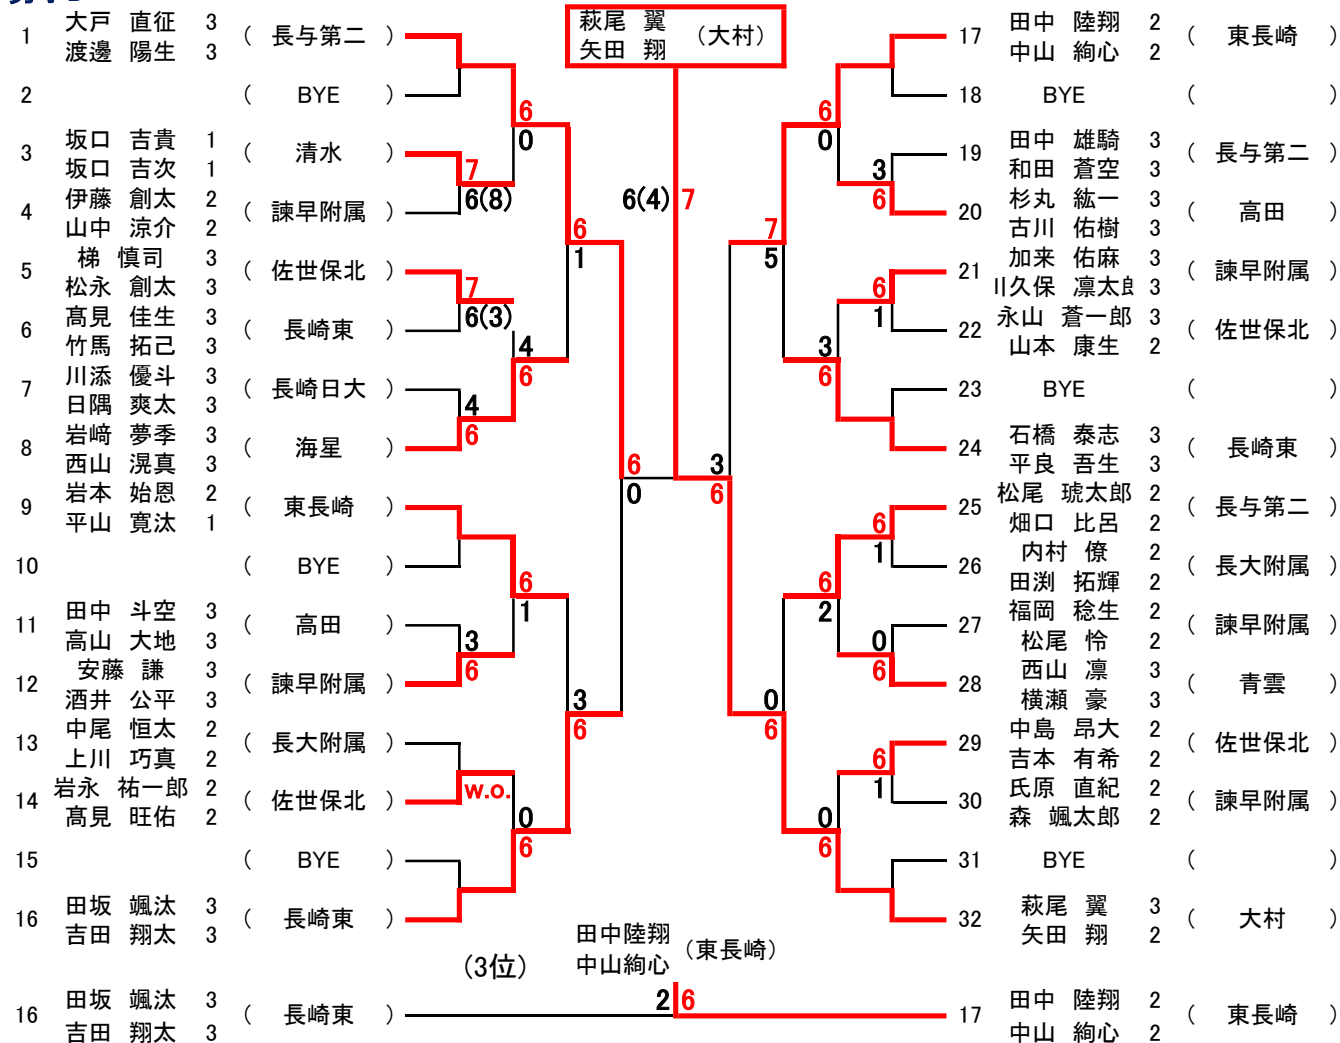

1	竹内 陸	1	(山里)	6	0
2	塩屋 快斗	2	(諫早附属)	6	4
3	古原 広大	2	(長崎日大)	6	3
4	上河 奏斗	3	(長大附属)	6	1
5	植木 翔大	1	(喜々津)	6	1
6	頼田 己誠	1	(東長崎)	6	1
7	平野 聖弥	3	(長与第二)	1	6
8	福山 涼太	1	(北諫早)	2	2
9	伊東 琉成	3	(海星)	6	6

1	原田 和哉	3	(相浦)	6	0
2	山口 愛翔	2	(海星)	2	6
3	水上 航一	2	(長与第二)	6	0
4	長殿 阿聞	3	(長大附属)	2	6
5	石橋 絆	1	(清水)	6	0
6	元村 遼人	3	(高田)	3	6
7	古市 真悠	2	(青雲)	6	2
8	里 天晴	2	(長大附属)	WO	6
9	池邊 維勇	2	(長崎日大)	WO	6

1	中村 宗平	2	(長大附属)	6	0
2	福田 涼太	2	(長崎日大)	3	6
3	濱口 拓海	2	(諫早附属)	6	3
4	藤原 虹	3	(長与第二)	0	6
5	林 遼真	3	(青雲)	6	3
6	岩下 瑛斗	2	(海星)	6	3
7	山下 煌史	1	(桜馬場)	3	1
8	高橋 広到	2	(長大附属)	1	6
9	渡邊 夢空	3	(長与第二)	6	6

1	頼田 士嗣	3	(東長崎)	6	1
2	森下 竜之介	2	(佐世保北)	1	6
3	高木 紫苑	2	(愛宕)	6	1
4	若杉 日向	3	(長与第二)	2	6
5	増田 大輝	3	(長大附属)	6	1
6	白髭 一孝	3	(諫早附属)	6	3
7	河野 宇宙	3	(長崎日大)	6	4
8	田村 優史	2	(海星)	1	6
9	内山 朝陽	3	(高田)	6	6

1	荒木 仁功郎	3	(長崎)	6	0
2	佐藤 匠	2	(高田)	2	6
3	藤本 悠庄	1	(海星)	6	0
4	堤 遼太	2	(佐世保北)	3	6
5	早田 正治	3	(長与第二)	6	1
6	尾ノ上 裕太	3	(長与第二)	1	6
7	篠崎 義史	3	(長崎東)	6	1
8	大賀 弘之	2	(長崎日大)	0	6
9	今田 右京	3	(長大附属)	6	6

1	福森 功一郎	2	(橘)	6	0
2	宮崎 太一	1	(諫早附属)	6	2
3	金子 恭輔	2	(長与第二)	2	6
4	金高 至優	3	(青雲)	1	6
5	加島 悠有	2	(愛宕)	6	1
6	安藤 吾郎	2	(長与第二)	6	4
7	竹原 琢実	3	(長大附属)	4	6
8	木村 颯汰	2	(佐世保北)	1	6
9	金子 崇桐	3	(大村)	6	4

1	川口 敦史	2	(相浦)	6	0
2	井上 漱	2	(長崎日大)	6	2
3	澤瀬 永進	3	(長与第二)	2	6
4	江下 湧大	3	(長大附属)	6	4
5	松尾 真人	3	(海星)	6	3
6	村山 颯一	2	(山澄)	3	6
7	高橋 想来	3	(長与第二)	6	5
8	元松 壱生	2	(長崎東)	6	7
9	堀 翔太	2	(佐世保北)	3	6

女子S

男子D

女子D