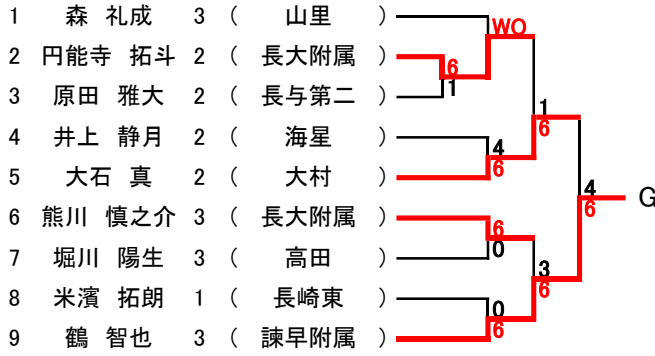

男子S

1	今里 翔吾	3	(戸町)	6	0
2	吉田 響	1	(海星)	4	6
3	小田 晃生	1	(長与第二)	6	0
4	井出 弘一朗	1	(諫早附属)	6	0
5	森 俊介	3	(長大附属)	6	0
6	野上 冬馬	2	(彼杵)	6	3
7	鶴田 拓己	3	(長与第二)	6	3
8	中西 唯人	2	(長崎日大)	6	2
9	植松 陽太	2	(長大附属)	2	4
10	川上 蓮斗	3	(佐世保北)	6	6

1	安田 圭太郎	2	(長崎東)	6	0
2	水野 杏亮	2	(長与第二)	1	6
3	山口 瑠恩	2	(長大附属)	6	3
4	佐藤 聡太	1	(淵)	0	6
5	山之内 将士	2	(鹿町)	6	0
6	濱本 倅太郎	3	(長与第二)	WO	6
7	高林 蒼空	1	(諫早附属)	6	4
8	中村 一登	2	(海星)	1	6
9	田中 秀征	3	(西有家)	6	6

1	山口 凜太郎	3	(長大附属)	6	1
2	児島 逸日	2	(長崎日大)	3	6
3	井手 日葵	1	(長崎東)	6	0
4	池田 和則	3	(長与第二)	3	6
5	林田 知真	1	(吉井)	6	1
6	森 琉晟	3	(海星)	6	1
7	湯浅 恵介	3	(長与第二)	1	7
8	長谷津 大心	2	(南有馬)	7	5
9	久代 憲慎	3	(諫早附属)	6	6

1	竹内 陸	1	(山里)	6	0
2	塩屋 快斗	2	(諫早附属)	6	4
3	古原 広大	2	(長崎日大)	6	3
4	上河 奏斗	3	(長大附属)	6	1
5	植木 翔大	1	(喜々津)	6	1
6	頼田 己誠	1	(東長崎)	6	1
7	平野 聖弥	3	(長与第二)	1	6
8	福山 涼太	1	(北諫早)	2	2
9	伊東 琉成	3	(海星)	6	6

1	原田 和哉	3	(相浦)	6	0
2	山口 愛翔	2	(海星)	2	6
3	水上 航一	2	(長与第二)	6	0
4	長殿 阿聞	3	(長大附属)	2	6
5	石橋 絆	1	(清水)	6	0
6	元村 遼人	3	(高田)	3	6
7	古市 真悠	2	(青雲)	6	2
8	里 天晴	2	(長大附属)	WO	6
9	池邊 維勇	2	(長崎日大)	WO	6

1	中村 宗平	2	(長大附属)	6	0
2	福田 涼太	2	(長崎日大)	3	6
3	濱口 拓海	2	(諫早附属)	6	3
4	藤原 虹	3	(長与第二)	0	6
5	林 遼真	3	(青雲)	6	3
6	岩下 瑛斗	2	(海星)	6	3
7	山下 煌史	1	(桜馬場)	3	1
8	高橋 広到	2	(長大附属)	1	6
9	渡邊 夢空	3	(長与第二)	6	6

1	頼田 士嗣	3	(東長崎)	6	1
2	森下 竜之介	2	(佐世保北)	1	6
3	高木 紫苑	2	(愛宕)	6	1
4	若杉 日向	3	(長与第二)	2	6
5	増田 大輝	3	(長大附属)	6	1
6	白髭 一孝	3	(諫早附属)	6	3
7	河野 宇宙	3	(長崎日大)	6	4
8	田村 優史	2	(海星)	1	6
9	内山 朝陽	3	(高田)	6	6

1	荒木 仁功郎	3	(長崎)	6	0
2	佐藤 匠	2	(高田)	2	6
3	藤本 悠庄	1	(海星)	6	0
4	堤 遼太	2	(佐世保北)	3	6
5	早田 正治	3	(長与第二)	6	1
6	尾ノ上 裕太	3	(長与第二)	1	6
7	篠崎 義史	3	(長崎東)	6	1
8	大賀 弘之	2	(長崎日大)	0	6
9	今田 右京	3	(長大附属)	6	6

1	福森 功一郎	2	(橘)	6	0
2	宮崎 太一	1	(諫早附属)	6	2
3	金子 恭輔	2	(長与第二)	2	6
4	金高 至優	3	(青雲)	1	6
5	加島 悠有	2	(愛宕)	6	1
6	安藤 吾郎	2	(長与第二)	6	4
7	竹原 琢実	3	(長大附属)	4	6
8	木村 颯汰	2	(佐世保北)	1	6
9	金子 崇桐	3	(大村)	6	4

1	川口 敦史	2	(相浦)	6	0
2	井上 漱	2	(長崎日大)	6	2
3	澤瀬 永進	3	(長与第二)	2	6
4	江下 湧大	3	(長大附属)	6	4
5	松尾 真人	3	(海星)	6	3
6	村山 颯一	2	(山澄)	3	6
7	高橋 想来	3	(長与第二)	6	5
8	元松 壱生	2	(長崎東)	6	7
9	堀 翔太	2	(佐世保北)	3	6