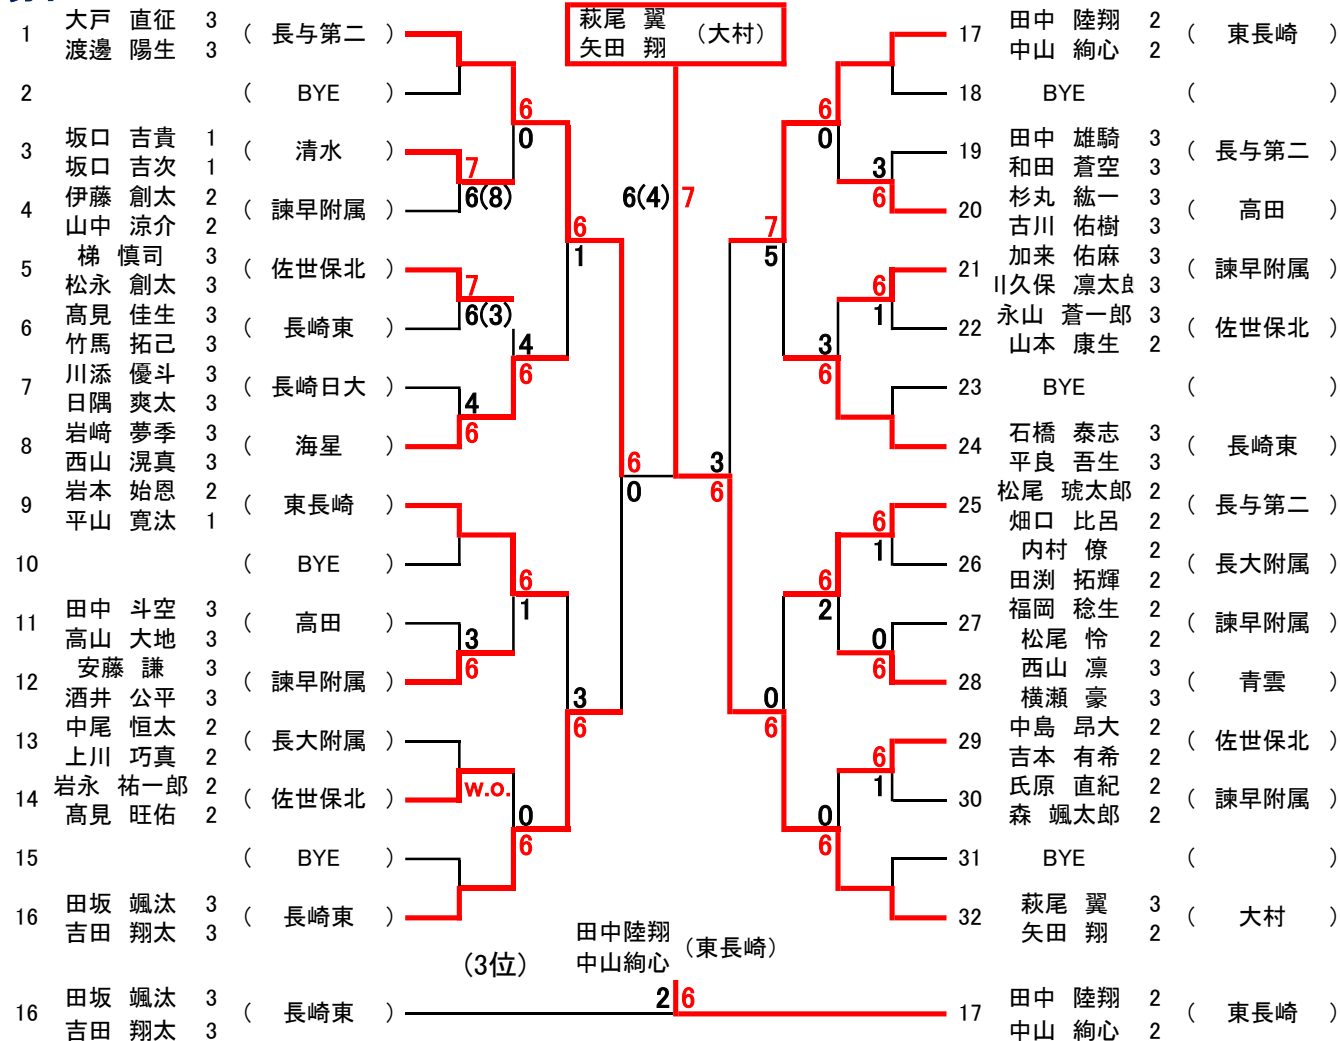

1	山口 凜太郎	3	(長大附属)	
2	児島 逸日	2	(長崎日大)	
3	井手 日葵	1	(長崎東)	
4	池田 和則	3	(長与第二)	
5	林田 知真	1	(吉井)	
6	森 琉晟	3	(海星)	
7	湯浅 恵介	3	(長与第二)	
8	長谷津 大心	2	(南有馬)	
9	久代 憲慎	3	(諫早附属)	

1	竹内 陸	1	(山里)	
2	塩屋 快斗	2	(諫早附属)	
3	古原 広大	2	(長崎日大)	
4	上河 奏斗	3	(長大附属)	
5	植木 翔大	1	(喜々津)	
6	頼田 己誠	1	(東長崎)	
7	平野 聖弥	3	(長与第二)	
8	福山 涼太	1	(北諫早)	
9	伊東 琉成	3	(海星)	

1	頼田 士嗣	3	(東長崎)	
2	森下 竜之介	2	(佐世保北)	
3	高木 紫苑	2	(愛宕)	
4	若杉 日向	3	(長与第二)	
5	増田 大輝	3	(長大附属)	
6	白髭 一孝	3	(諫早附属)	
7	河野 宇宙	3	(長崎日大)	
8	田村 優史	2	(海星)	
9	内山 朝陽	3	(高田)	

1	荒木 仁功郎	3	(長崎)	
2	佐藤 匠	2	(高田)	
3	藤本 悠庄	1	(海星)	
4	堤 遼太	2	(佐世保北)	
5	早田 正治	3	(長与第二)	
6	尾ノ上 裕太	3	(長与第二)	
7	篠崎 義史	3	(長崎東)	
8	大賀 弘之	2	(長崎日大)	
9	今田 右京	3	(長大附属)	

1	福森 功一郎	2	(橘)	
2	宮崎 太一	1	(諫早附属)	
3	金子 恭輔	2	(長与第二)	
4	金高 至優	3	(青雲)	
5	加島 悠有	2	(愛宕)	
6	安藤 吾郎	2	(長与第二)	
7	竹原 琢実	3	(長大附属)	
8	木村 颯汰	2	(佐世保北)	
9	金子 崇桐	3	(大村)	

1	川口 敦史	2	(相浦)	
2	井上 漱	2	(長崎日大)	
3	澤瀬 永進	3	(長与第二)	
4	江下 湧大	3	(長大附属)	
5	松尾 真人	3	(海星)	
6	村山 颯一	2	(山澄)	
7	高橋 想来	3	(長与第二)	
8	元松 壱生	2	(長崎東)	
9	堀 翔太	2	(佐世保北)	

女子S

(3位) 3 6

(5~8位)

男子D

女子D