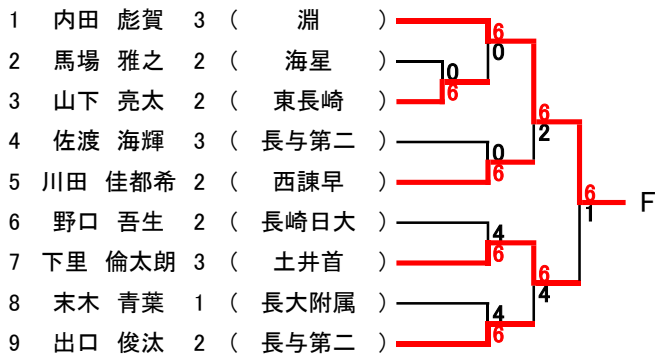

男子S

1	今里 翔吾	3	(戸町)	6	0
2	吉田 響	1	(海星)	4	6
3	小田 晃生	1	(長与第二)	6	0
4	井出 弘一朗	1	(諫早附属)	6	0
5	森 俊介	3	(長大附属)	6	0
6	野上 冬馬	2	(彼杵)	6	3
7	鶴田 拓己	3	(長与第二)	6	3
8	中西 唯人	2	(長崎日大)	6	2
9	植松 陽太	2	(長大附属)	2	4
10	川上 蓮斗	3	(佐世保北)	6	6

1	安田 圭太郎	2	(長崎東)	6	0
2	水野 杏亮	2	(長与第二)	1	6
3	山口 瑠恩	2	(長大附属)	6	3
4	佐藤 聡太	1	(淵)	0	6
5	山之内 将士	2	(鹿町)	6	0
6	濱本 倅太郎	3	(長与第二)	WO	6
7	高林 蒼空	1	(諫早附属)	6	4
8	中村 一登	2	(海星)	1	6
9	田中 秀征	3	(西有家)	6	6

1	山口 凜太郎	3	(長大附属)	6	1
2	児島 逸日	2	(長崎日大)	3	6
3	井手 日葵	1	(長崎東)	6	0
4	池田 和則	3	(長与第二)	3	6
5	林田 知真	1	(吉井)	6	1
6	森 琉晟	3	(海星)	6	1
7	湯浅 恵介	3	(長与第二)	1	7
8	長谷津 大心	2	(南有馬)	7	5
9	久代 憲慎	3	(諫早附属)	6	6

1	竹内 陸	1	(山里)	6	0
2	塩屋 快斗	2	(諫早附属)	6	4
3	古原 広大	2	(長崎日大)	6	3
4	上河 奏斗	3	(長大附属)	6	1
5	植木 翔大	1	(喜々津)	6	1
6	頼田 己誠	1	(東長崎)	6	1
7	平野 聖弥	3	(長与第二)	1	6
8	福山 涼太	1	(北諫早)	2	2
9	伊東 琉成	3	(海星)	6	6

1	原田 和哉	3	(相浦)	6	0
2	山口 愛翔	2	(海星)	2	6
3	水上 航一	2	(長与第二)	6	0
4	長殿 阿聞	3	(長大附属)	2	6
5	石橋 絆	1	(清水)	6	0
6	元村 遼人	3	(高田)	3	6
7	古市 真悠	2	(青雲)	6	2
8	里 天晴	2	(長大附属)	WO	6
9	池邊 維勇	2	(長崎日大)	WO	6

1	中村 宗平	2	(長大附属)	6	0
2	福田 涼太	2	(長崎日大)	3	6
3	濱口 拓海	2	(諫早附属)	6	3
4	藤原 虹	3	(長与第二)	0	6
5	林 遼真	3	(青雲)	6	3
6	岩下 瑛斗	2	(海星)	6	3
7	山下 煌史	1	(桜馬場)	3	1
8	高橋 広到	2	(長大附属)	1	6
9	渡邊 夢空	3	(長与第二)	6	6

1	頼田 士嗣	3	(東長崎)	6	1
2	森下 竜之介	2	(佐世保北)	1	6
3	高木 紫苑	2	(愛宕)	6	1
4	若杉 日向	3	(長与第二)	2	6
5	増田 大輝	3	(長大附属)	6	1
6	白髭 一孝	3	(諫早附属)	6	3
7	河野 宇宙	3	(長崎日大)	6	4
8	田村 優史	2	(海星)	1	6
9	内山 朝陽	3	(高田)	6	6

1	荒木 仁功郎	3	(長崎)	6	0
2	佐藤 匠	2	(高田)	2	6
3	藤本 悠庄	1	(海星)	6	0
4	堤 遼太	2	(佐世保北)	3	6
5	早田 正治	3	(長与第二)	6	1
6	尾ノ上 裕太	3	(長与第二)	1	6
7	篠崎 義史	3	(長崎東)	6	1
8	大賀 弘之	2	(長崎日大)	0	6
9	今田 右京	3	(長大附属)	6	6

1	福森 功一郎	2	(橘)	6	0
2	宮崎 太一	1	(諫早附属)	6	2
3	金子 恭輔	2	(長与第二)	2	6
4	金高 至優	3	(青雲)	1	6
5	加島 悠有	2	(愛宕)	6	1
6	安藤 吾郎	2	(長与第二)	6	4
7	竹原 琢実	3	(長大附属)	4	6
8	木村 颯汰	2	(佐世保北)	1	6
9	金子 崇桐	3	(大村)	6	4

1	川口 敦史	2	(相浦)	6	0
2	井上 漱	2	(長崎日大)	6	2
3	澤瀬 永進	3	(長与第二)	2	6
4	江下 湧大	3	(長大附属)	6	4
5	松尾 真人	3	(海星)	6	3
6	村山 颯一	2	(山澄)	3	6
7	高橋 想来	3	(長与第二)	6	5
8	元松 壱生	2	(長崎東)	6	7
9	堀 翔太	2	(佐世保北)	3	6