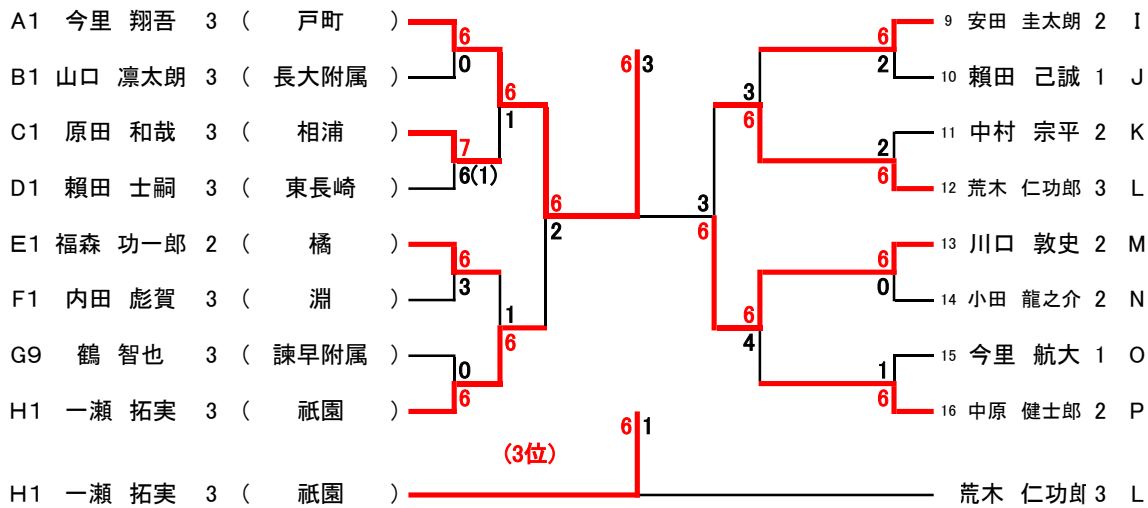

男子S

1	今里 翔吾	3	(戸町)	6	0
2	吉田 響	1	(海星)	4	6
3	小田 晃生	1	(長与第二)	6	0
4	井出 弘一朗	1	(諫早附属)	6	0
5	森 俊介	3	(長大附属)	6	0
6	野上 冬馬	2	(彼杵)	6	3
7	鶴田 拓己	3	(長与第二)	6	3
8	中西 唯人	2	(長崎日大)	6	2
9	植松 陽太	2	(長大附属)	2	4
10	川上 蓮斗	3	(佐世保北)	6	6

1	安田 圭太郎	2	(長崎東)	6	0
2	水野 杏亮	2	(長与第二)	1	6
3	山口 瑠恩	2	(長大附属)	6	3
4	佐藤 聡太	1	(淵)	0	6
5	山之内 将士	2	(鹿町)	6	0
6	濱本 倅太郎	3	(長与第二)	WO	6
7	高林 蒼空	1	(諫早附属)	6	4
8	中村 一登	2	(海星)	1	6
9	田中 秀征	3	(西有家)	6	6

1	山口 凜太郎	3	(長大附属)	6	1
2	児島 逸日	2	(長崎日大)	3	6
3	井手 日葵	1	(長崎東)	6	0
4	池田 和則	3	(長与第二)	3	6
5	林田 知真	1	(吉井)	6	1
6	森 琉晟	3	(海星)	6	1
7	湯浅 恵介	3	(長与第二)	1	7
8	長谷津 大心	2	(南有馬)	7	5
9	久代 憲慎	3	(諫早附属)	6	6

1	竹内 陸	1	(山里)	6	0
2	塩屋 快斗	2	(諫早附属)	6	4
3	古原 広大	2	(長崎日大)	6	3
4	上河 奏斗	3	(長大附属)	6	1
5	植木 翔大	1	(喜々津)	6	1
6	頼田 己誠	1	(東長崎)	6	1
7	平野 聖弥	3	(長与第二)	1	6
8	福山 涼太	1	(北諫早)	2	2
9	伊東 琉成	3	(海星)	6	6

1	原田 和哉	3	(相浦)	6	0
2	山口 愛翔	2	(海星)	2	6
3	水上 航一	2	(長与第二)	6	0
4	長殿 阿聞	3	(長大附属)	2	6
5	石橋 絆	1	(清水)	6	0
6	元村 遼人	3	(高田)	3	6
7	古市 真悠	2	(青雲)	6	2
8	里 天晴	2	(長大附属)	WO	6
9	池邊 維勇	2	(長崎日大)	WO	6

1	中村 宗平	2	(長大附属)	6	0
2	福田 涼太	2	(長崎日大)	3	6
3	濱口 拓海	2	(諫早附属)	6	3
4	藤原 虹	3	(長与第二)	0	6
5	林 遼真	3	(青雲)	6	3
6	岩下 瑛斗	2	(海星)	6	3
7	山下 煌史	1	(桜馬場)	3	1
8	高橋 広到	2	(長大附属)	1	6
9	渡邊 夢空	3	(長与第二)	6	6

1	頼田 士嗣	3	(東長崎)	6	1
2	森下 竜之介	2	(佐世保北)	1	6
3	高木 紫苑	2	(愛宕)	6	1
4	若杉 日向	3	(長与第二)	2	6
5	増田 大輝	3	(長大附属)	6	1
6	白髭 一孝	3	(諫早附属)	6	3
7	河野 宇宙	3	(長崎日大)	6	4
8	田村 優史	2	(海星)	1	6
9	内山 朝陽	3	(高田)	6	6

1	荒木 仁功郎	3	(長崎)	6	0
2	佐藤 匠	2	(高田)	2	6
3	藤本 悠庄	1	(海星)	6	0
4	堤 遼太	2	(佐世保北)	3	6
5	早田 正治	3	(長与第二)	6	1
6	尾ノ上 裕太	3	(長与第二)	1	6
7	篠崎 義史	3	(長崎東)	6	1
8	大賀 弘之	2	(長崎日大)	0	6
9	今田 右京	3	(長大附属)	6	6

1	福森 功一郎	2	(橘)	6	0
2	宮崎 太一	1	(諫早附属)	6	2
3	金子 恭輔	2	(長与第二)	2	6
4	金高 至優	3	(青雲)	1	6
5	加島 悠有	2	(愛宕)	6	1
6	安藤 吾郎	2	(長与第二)	6	4
7	竹原 琢実	3	(長大附属)	4	6
8	木村 颯汰	2	(佐世保北)	1	6
9	金子 崇桐	3	(大村)	6	4

1	川口 敦史	2	(相浦)	6	0
2	井上 漱	2	(長崎日大)	6	2
3	澤瀬 永進	3	(長与第二)	2	6
4	江下 湧大	3	(長大附属)	6	4
5	松尾 真人	3	(海星)	6	3
6	村山 颯一	2	(山澄)	3	6
7	高橋 想来	3	(長与第二)	6	5
8	元松 壱生	2	(長崎東)	6	7
9	堀 翔太	2	(佐世保北)	3	6