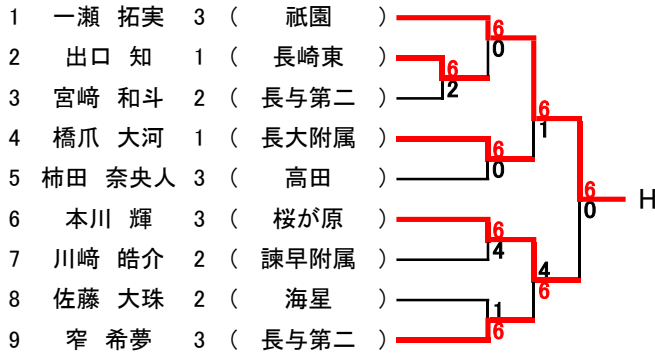

男子S

1	今里 翔吾	3	(戸町)	6	0
2	吉田 響	1	(海星)	4	6
3	小田 晃生	1	(長与第二)	6	0
4	井出 弘一朗	1	(諫早附属)	6	0
5	森 俊介	3	(長大附属)	6	0
6	野上 冬馬	2	(彼杵)	6	3
7	鶴田 拓己	3	(長与第二)	6	3
8	中西 唯人	2	(長崎日大)	6	2
9	植松 陽太	2	(長大附属)	2	4
10	川上 蓮斗	3	(佐世保北)	6	6

1	安田 圭太郎	2	(長崎東)	6	0
2	水野 杏亮	2	(長与第二)	1	6
3	山口 瑠恩	2	(長大附属)	6	3
4	佐藤 聡太	1	(淵)	0	6
5	山之内 将士	2	(鹿町)	6	0
6	濱本 倅太郎	3	(長与第二)	WO	6
7	高林 蒼空	1	(諫早附属)	6	4
8	中村 一登	2	(海星)	1	6
9	田中 秀征	3	(西有家)	6	6

1	山口 凜太郎	3	(長大附属)	6	1
2	児島 逸日	2	(長崎日大)	3	6
3	井手 日葵	1	(長崎東)	6	0
4	池田 和則	3	(長与第二)	3	6
5	林田 知真	1	(吉井)	6	1
6	森 琉晟	3	(海星)	6	1
7	湯浅 恵介	3	(長与第二)	1	7
8	長谷津 大心	2	(南有馬)	7	5
9	久代 憲慎	3	(諫早附属)	6	6

1	竹内 陸	1	(山里)	6	0
2	塩屋 快斗	2	(諫早附属)	6	4
3	古原 広大	2	(長崎日大)	6	3
4	上河 奏斗	3	(長大附属)	6	1
5	植木 翔大	1	(喜々津)	6	1
6	頼田 己誠	1	(東長崎)	6	1
7	平野 聖弥	3	(長与第二)	1	6
8	福山 涼太	1	(北諫早)	2	2
9	伊東 琉成	3	(海星)	6	6

1	原田 和哉	3	(相浦)	6	0
2	山口 愛翔	2	(海星)	2	6
3	水上 航一	2	(長与第二)	6	0
4	長殿 阿聞	3	(長大附属)	2	6
5	石橋 絆	1	(清水)	6	0
6	元村 遼人	3	(高田)	3	6
7	古市 真悠	2	(青雲)	6	2
8	里 天晴	2	(長大附属)	WO	6
9	池邊 維勇	2	(長崎日大)	WO	6

1	中村 宗平	2	(長大附属)	6	0
2	福田 涼太	2	(長崎日大)	3	6
3	濱口 拓海	2	(諫早附属)	6	3
4	藤原 虹	3	(長与第二)	0	6
5	林 遼真	3	(青雲)	6	3
6	岩下 瑛斗	2	(海星)	6	3
7	山下 煌史	1	(桜馬場)	3	1
8	高橋 広到	2	(長大附属)	1	6
9	渡邊 夢空	3	(長与第二)	6	6

1	頼田 士嗣	3	(東長崎)	6	1
2	森下 竜之介	2	(佐世保北)	1	6
3	高木 紫苑	2	(愛宕)	6	1
4	若杉 日向	3	(長与第二)	2	6
5	増田 大輝	3	(長大附属)	6	1
6	白髭 一孝	3	(諫早附属)	6	3
7	河野 宇宙	3	(長崎日大)	6	4
8	田村 優史	2	(海星)	1	6
9	内山 朝陽	3	(高田)	6	6

1	荒木 仁功郎	3	(長崎)	6	0
2	佐藤 匠	2	(高田)	2	6
3	藤本 悠庄	1	(海星)	6	0
4	堤 遼太	2	(佐世保北)	3	6
5	早田 正治	3	(長与第二)	6	1
6	尾ノ上 裕太	3	(長与第二)	1	6
7	篠崎 義史	3	(長崎東)	6	1
8	大賀 弘之	2	(長崎日大)	0	6
9	今田 右京	3	(長大附属)	6	6

1	福森 功一郎	2	(橘)	6	0
2	宮崎 太一	1	(諫早附属)	6	2
3	金子 恭輔	2	(長与第二)	2	6
4	金高 至優	3	(青雲)	1	6
5	加島 悠有	2	(愛宕)	6	1
6	安藤 吾郎	2	(長与第二)	6	4
7	竹原 琢実	3	(長大附属)	4	6
8	木村 颯汰	2	(佐世保北)	1	6
9	金子 崇桐	3	(大村)	6	4

1	川口 敦史	2	(相浦)	6	0
2	井上 漱	2	(長崎日大)	6	2
3	澤瀬 永進	3	(長与第二)	2	6
4	江下 湧大	3	(長大附属)	6	4
5	松尾 真人	3	(海星)	6	3
6	村山 颯一	2	(山澄)	3	6
7	高橋 想来	3	(長与第二)	6	5
8	元松 壱生	2	(長崎東)	6	7
9	堀 翔太	2	(佐世保北)	3	6