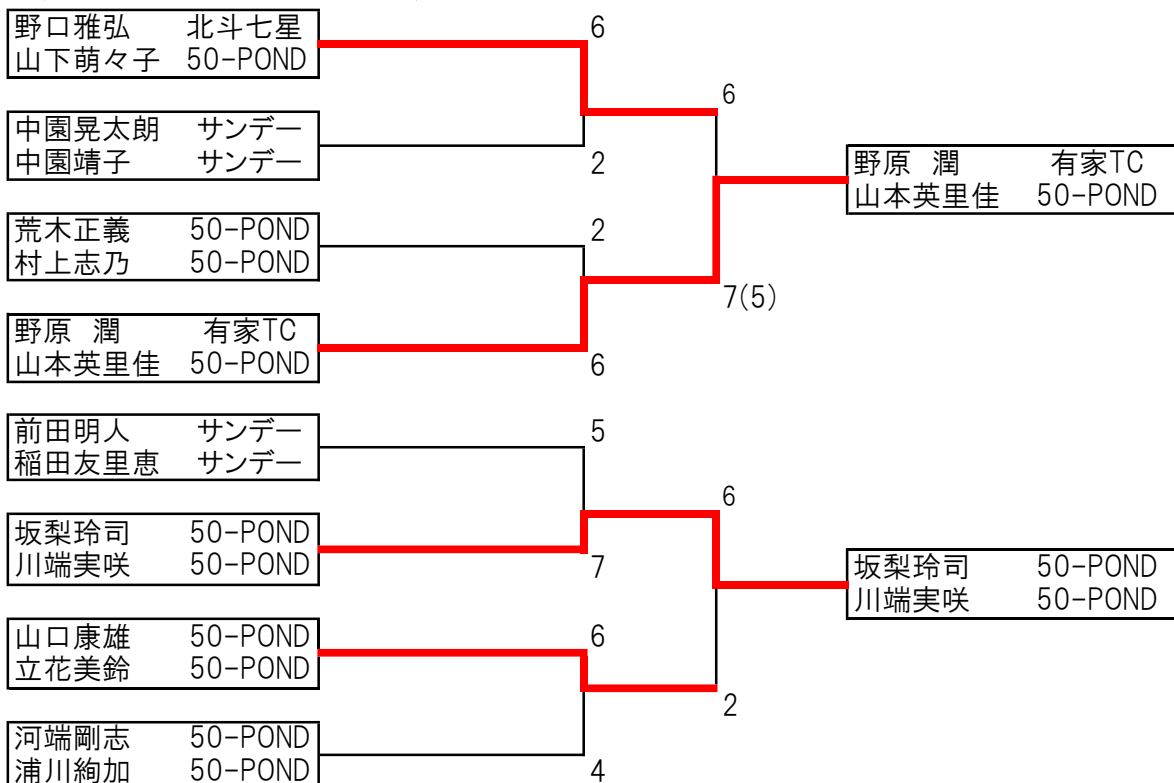

A

試合開始 9時 (6ゲーム先取・ノーアドバンテージ)

Aグループ		1	2	3	4	勝敗	ゲーム取得率	順位
1	野口雅弘 北斗七星 山下萌々子 50-POND		6-5		6-4	2-0		1
2	荒木正義 50-POND 村上志乃 50-POND	5-6		6-2		1-1	11/19 0.58	2
3	前田明人 サンデー 稲田友里恵 サンデー		2-6		6-3	1-1	8/17 0.47	3
4	山口康雄 50-POND 立花美鈴 50-POND	4-6		3-6		0-2		4

Bグループ		5	6	7	8	勝敗	ゲーム取得率	順位
5	野原 潤 有家TC 山本英里佳 50-POND		6-2		6-3	2-0	12/17 0.71	1
6	坂梨玲司 50-POND 川端実咲 50-POND	2-6		4-6		0-2	6/18 0.33	4
7	中園晃太郎 サンデー 中園靖子 サンデー		6-4		6-4	2-0	12/20 0.6	2
8	河端剛志 50-POND 浦川絢加 50-POND	3-6		4-6		0-2	7/19 0.36	3

(6ゲームマッチ・ノーアドバンテージ)