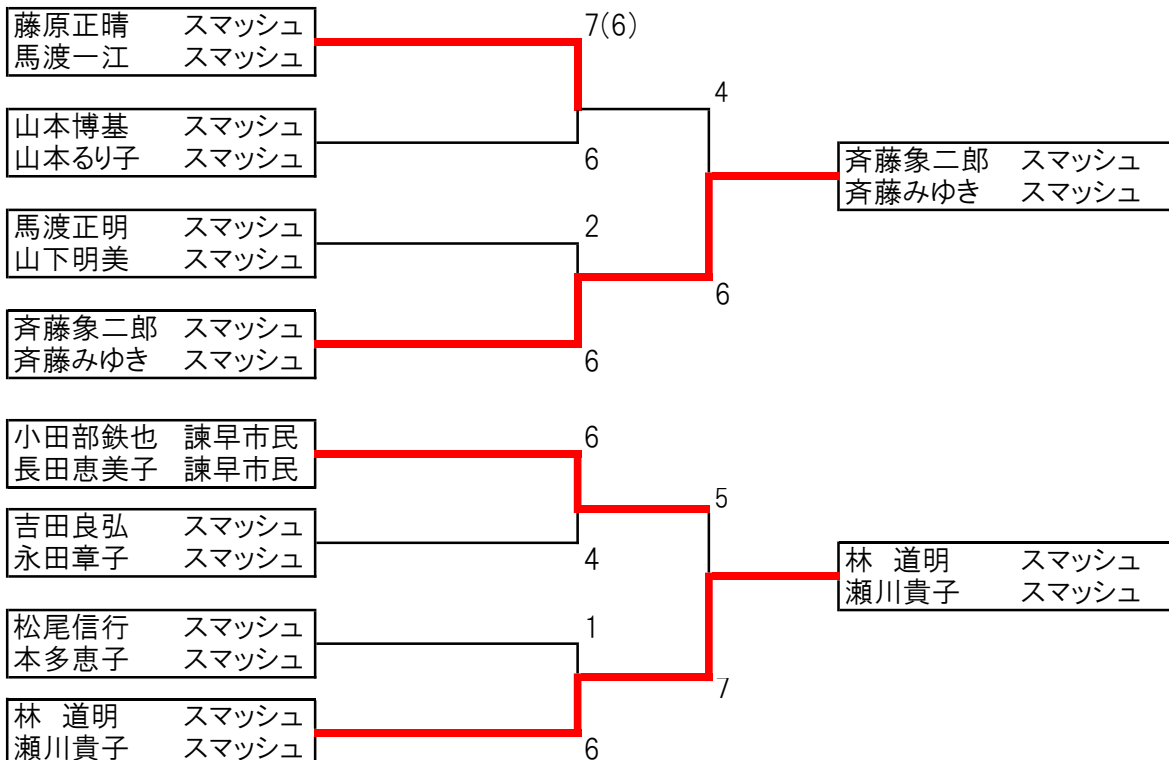

ベテラン120

試合開始 9時 (6ゲーム先取・ノーアドバンテージ)

Aグループ		1	2	3	4	勝敗	ゲーム取得率	順位
1	松尾信行 本多恵子	スマッシュ スマッシュ	0-6		0-6	0-2	0/12 0.0	4
2	藤原正晴 馬渡一江	スマッシュ スマッシュ	6-0	6-3		2-0	12/15 0.8	1
3	小田部鉄也 長田恵美子	諫早市民 諫早市民	3-6		5-6	0-2	8/20 0.4	3
4	馬渡正明 山下明美	スマッシュ スマッシュ	6-0	6-5		2-0	12/17 0.71	2

Bグループ		5	6	7	8	勝敗	ゲーム取得率	順位
5	斉藤象二郎 斉藤みゆき	スマッシュ スマッシュ	6-5		6-5	2-0		1
6	吉田良弘 永田章子	スマッシュ スマッシュ	5-6	2-6		0-2		4
7	林 道明 瀬川貴子	スマッシュ スマッシュ	6-2		0-6	1-1	6/14 0.43	3
8	山本博基 山本るり子	スマッシュ スマッシュ	5-6	6-0		1-1	11/17 0.65	2

(6ゲームマッチ・ノーアドバンテージ)