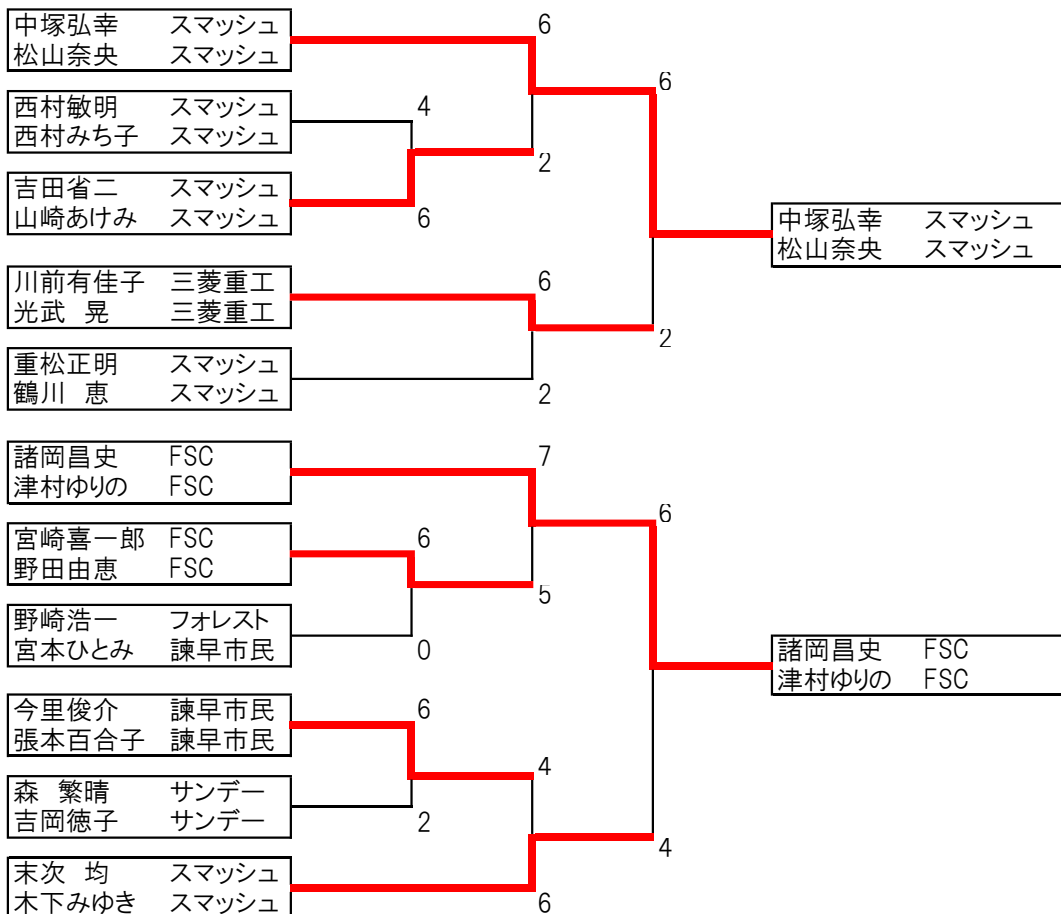

ベテラン100

試合開始 9:3 (6ゲーム先取・ノーアドバンテージ)

Aグループ			1	2	3	4	勝敗	ゲーム取得率	順位
1	中塚弘幸 松山奈央	スマッシュ スマッシュ	/	6-0	/	6-1	2-0	12/13 0.92	1
2	宮崎喜一郎 野田由恵	FSC FSC	0-6	/	1-6	/	0-2	1/13 0.08	4
3	西村敏明 西村みち子	スマッシュ スマッシュ	/	6-1	/	6-4	2-0	12/17 0.71	2
4	末次 均 木下みゆき	スマッシュ スマッシュ	1-6	/	4-6	/	0-2	5/17 0.29	3

Bグループ			5	6	7	勝敗	ゲーム取得率	順位	
5	川前有佳子 光武 晃	三菱重工 三菱重工	/	6-4	6-1	2-0			1
6	今里俊介 張本百合子	諫早市民 諫早市民	4-6	/	2-6	0-2			3
7	諸岡昌史 津村ゆりの	FSC FSC	1-6	6-2	/	1-1			2

Cグループ			8	9	10	11	勝敗	ゲーム取得率	順位
8	重松正明 鶴川 恵	スマッシュ スマッシュ	/	6-2	/	6-1	2-0		1
9	野崎浩一 宮本ひとみ	フォレスト 諫早市民	2-6	/	6-1	/	1-1	8/15 0.533	3
10	吉田省二 山崎あけみ	スマッシュ スマッシュ	/	1-6	/	6-0	1-1	7/13 0.538	2
11	森 繁晴 吉岡徳子	サンデー サンデー	1-6	/	0-6	/	0-2		4

(6ゲームマッチ・ノーアドバンテージ)