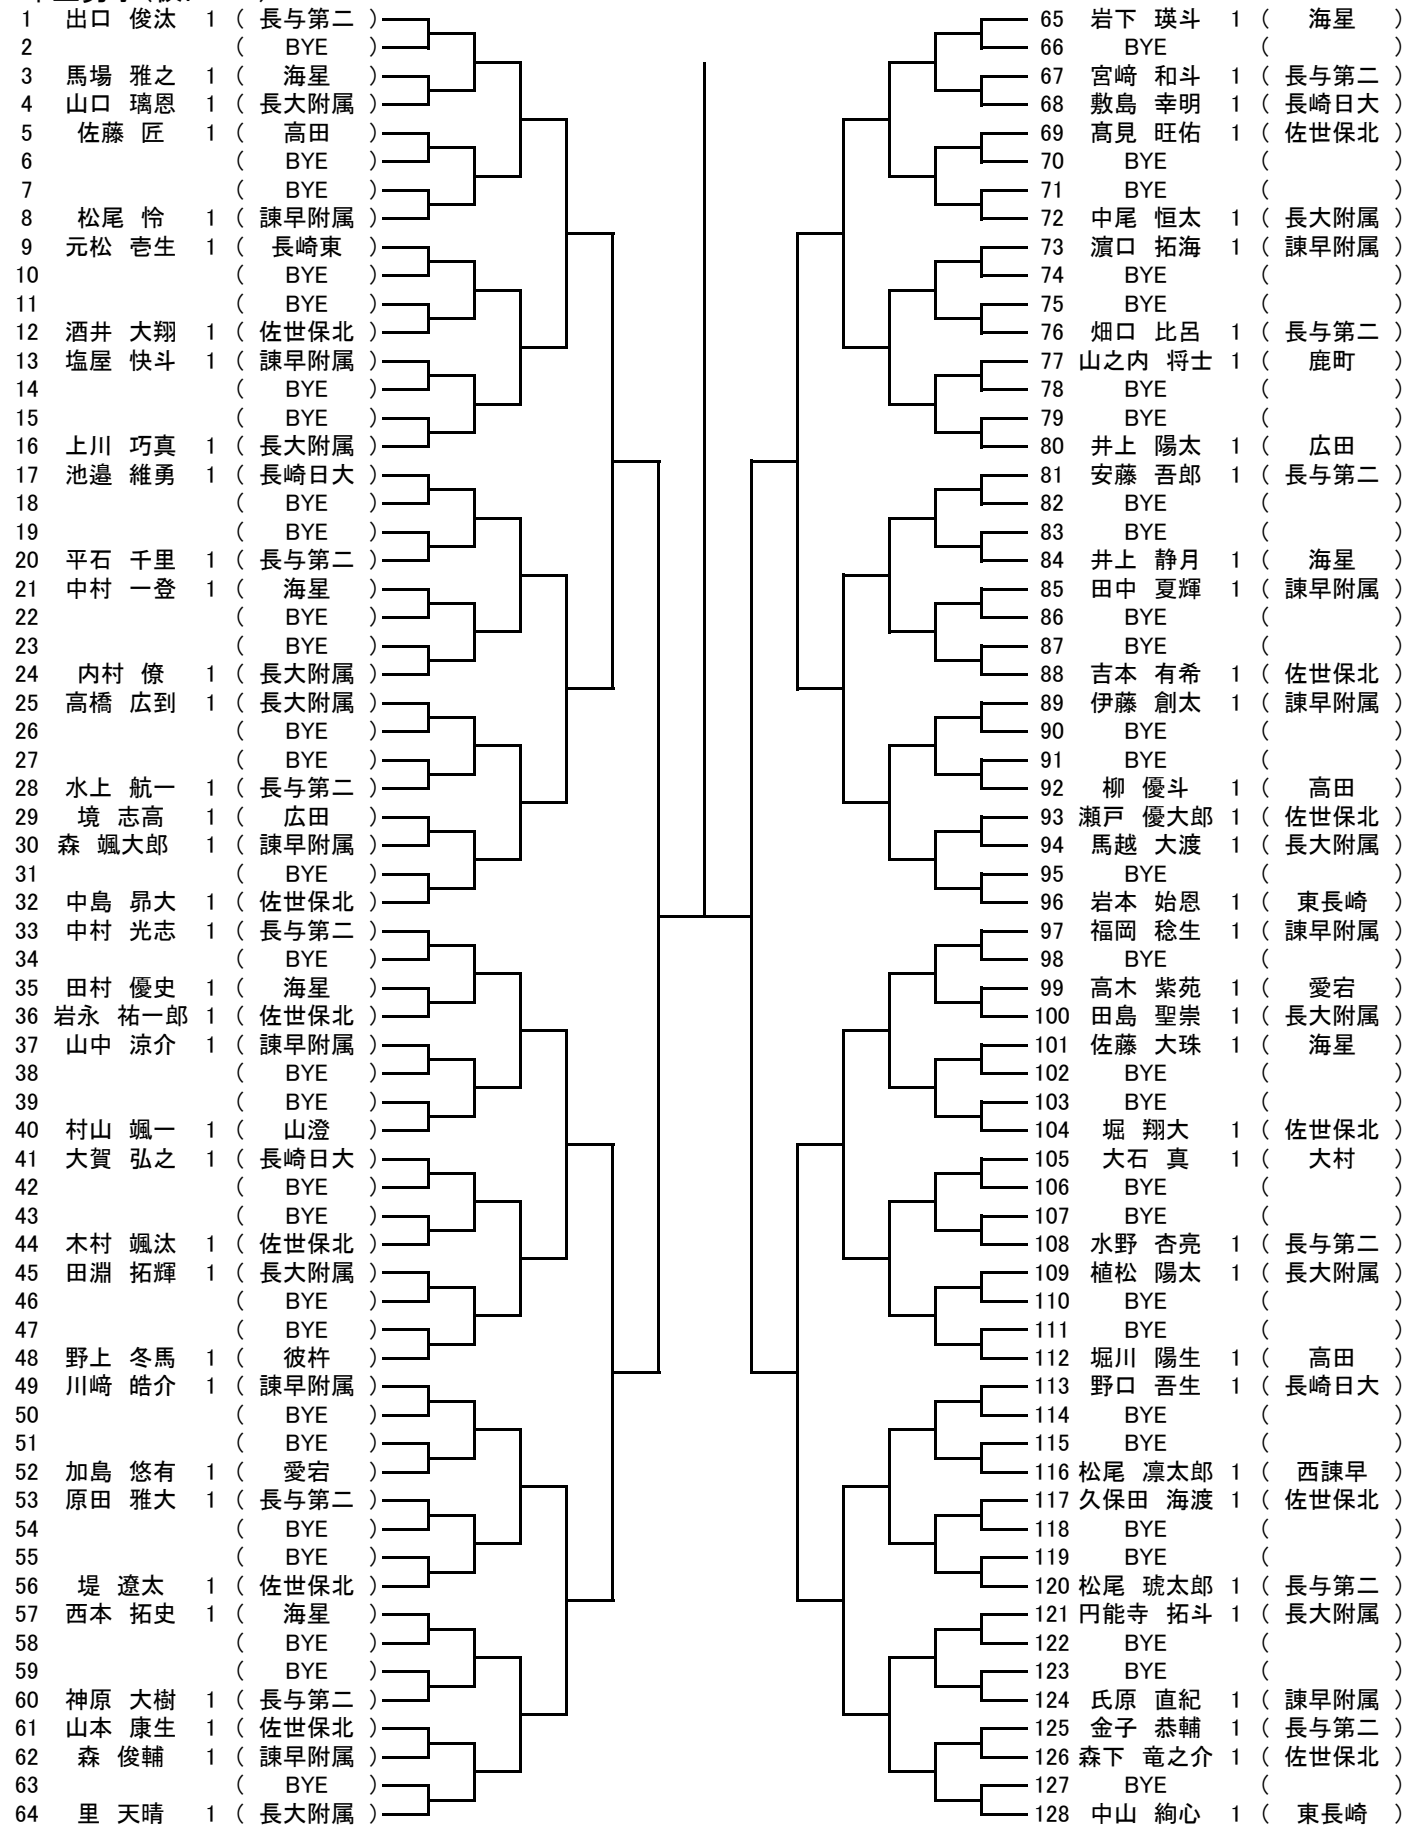

1年生男子(仮ドロー)