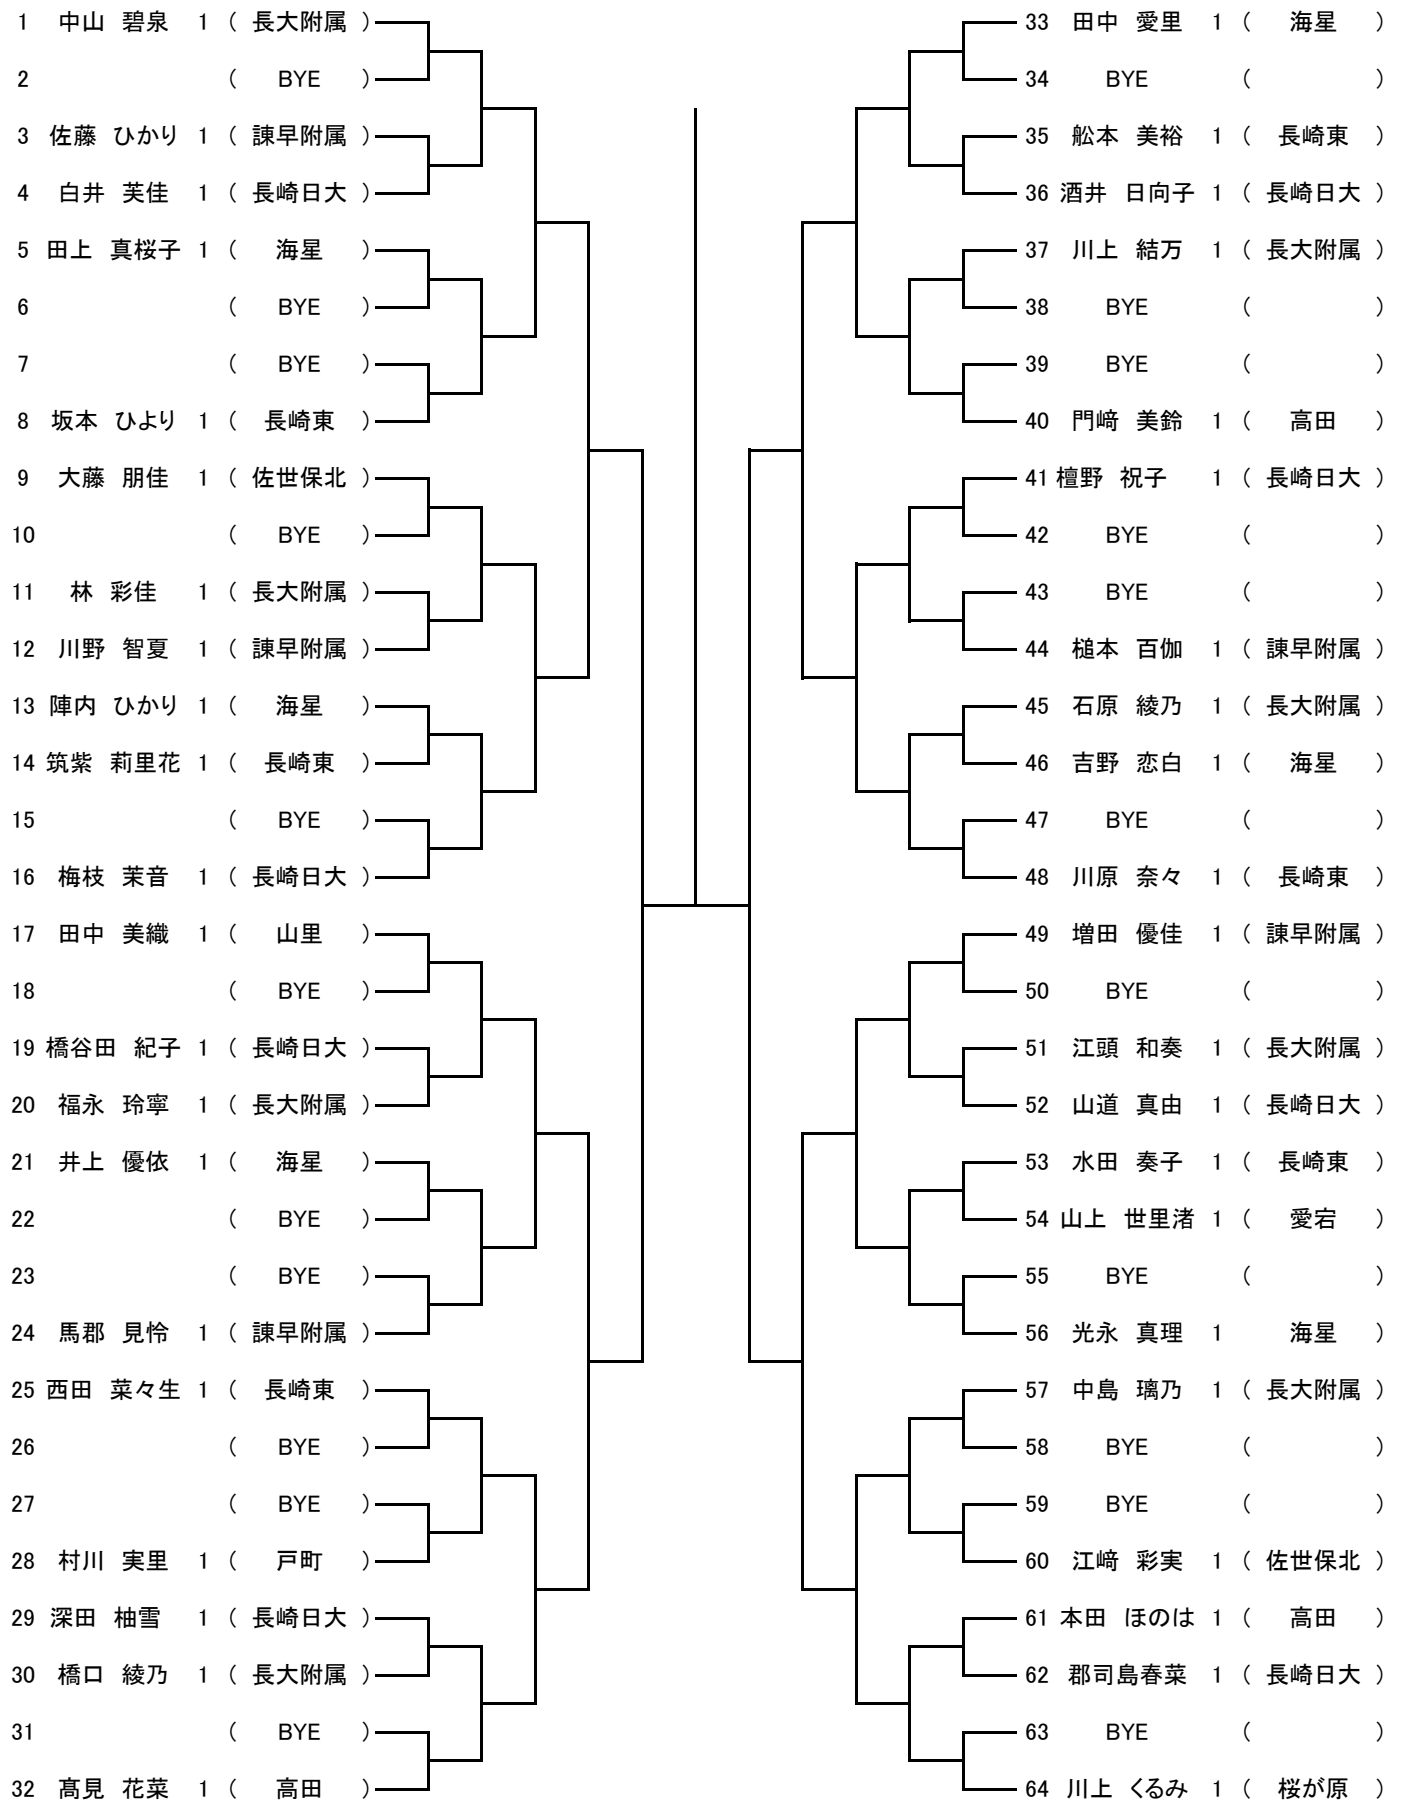

4 駐車場

駐車場は少ないので、できるだけ乗り合わせてくる

5 その他

熱中症対策は万全にお願いします。

1年生男子(仮ドロー)

1年生女子(仮ドロー)

2年生男子(仮ドロー)

1	中原 健士郎	1	(桜が原)			65	安田 圭太郎	1	(長崎東)
2			(BYE)			66	BYE		()
3	永山 蒼一郎	2	(佐世保北)			67	若杉 日向	2	(長与第二)
4	森 俊介	2	(長大附属)			68	白髭 一孝	2	(諫早附属)
5	磯田 知希	2	(長与第二)			69	長谷津 大心	1	(南有馬)
6			(BYE)			70	BYE		()
7			(BYE)			71	BYE		()
8	川添 優斗	2	(長崎日大)			72	山口 凜太郎	2	(長大附属)
9	金子 崇桐	2	(諫早附属)			73	平野 聖弥	2	(長与第二)
10			(BYE)			74	BYE		()
11	神原 優希	2	(長与第二)			75	森 琉晟	2	(海星)
12	古川 佑樹	2	(高田)			76	小島 幹悠	2	(長大附属)
13	森 礼成	2	(山里)			77	元村 遼人	2	(高田)
14	平良 吾生	2	(長崎東)			78	島田 拓郎	2	(長与第二)
15			(BYE)			79	BYE		()
16	渡邊 陽生	2	(長与第二)			80	田中 陸翔	1	(東長崎)
17	石橋 泰志	2	(長崎東)			81	一瀬 拓実	2	(祇園)
18			(BYE)			82	BYE		()
19	田中 秀征	2	(西有家)			83	竹馬 拓己	2	(長崎東)
20	鶴 智也	2	(諫早附属)			84	杉丸 紘一	2	(高田)
21	尾ノ上 裕太	2	(長与第二)			85	早田 正治	2	(長与第二)
22	陰山 慧	2	(長大附属)			86	竹原 琢実	2	(長大附属)
23			(BYE)			87	BYE		()
24	岩木 陽音	2	(海星)			88	遠山 慧大	2	(諫早附属)
25	田中 斗空	2	(高田)			89	田中 雄騎	2	(長与第二)
26			(BYE)			90	BYE		()
27			(BYE)			91	BYE		()
28	熊川 慎之介	2	(長大附属)			92	伊東 琉成	2	(海星)
29	澤瀬 永進	2	(長与第二)			93	松永 創太	2	(佐世保北)
30	酒井 公平	2	(諫早附属)			94	高橋 想来	2	(長与第二)
31			(BYE)			95	BYE		()
32	内田 彪賀	2	(淵)			96	福森 功一郎	1	(橘)
33	頼田 士嗣	2	(東長崎)			97	矢田 翔	1	(大村)
34			(BYE)			98	BYE		()
35	池田 和則	2	(長与第二)			99	高見 佳生	2	(長崎東)
36	刈芽 祐人	2	(海星)			100	増田 大輝	2	(長大附属)
37	安藤 謙	2	(諫早附属)			101	赤坂 一成	2	(長与第二)
38			(BYE)			102	BYE		()
39			(BYE)			103	BYE		()
40	渡邊 夢空	2	(長与第二)			104	草野 頼斗	2	(布津)
41	梯 慎司	2	(佐世保北)			105	内山 朝陽	2	(高田)
42			(BYE)			106	BYE		()
43	藤原 虹	2	(長与第二)			107	鶴田 拓己	2	(長与第二)
44	居原 聖也	2	(高田)			108	永尾 修造	2	(長大附属)
45	上河 奏斗	2	(長大附属)			109	川久保凜太郎	2	(諫早附属)
46	篠崎 義史	2	(長崎東)			110	松尾 真人	2	(海星)
47			(BYE)			111	BYE		()
48	小田 龍之介	1	(西海)			112	大戸 直征	2	(長与第二)
49	今田 右京	2	(長大附属)			113	中村 宗平	1	(長大附属)
50			(BYE)			114	BYE		()
51	佐渡 海輝	2	(長与第二)			115	柿田 奈央斗	2	(高田)
52	吉田 翔太	2	(長崎東)			116	川上 蓮斗	2	(佐世保北)
53	木村 碧仁	2	(長崎日大)			117	湯浅 恵介	2	(長与第二)
54	高山 大地	2	(高田)			118	日隅 爽太	2	(長崎日大)
55			(BYE)			119	BYE		()
56	窄 希夢	2	(長与第二)			120	岩崎 夢季	2	(海星)
57	久代 憲慎	2	(諫早附属)			121	田坂 颯汰	2	(長崎東)
58			(BYE)			122	BYE		()
59			(BYE)			123	BYE		()
60	西山 滉真	2	(海星)			124	濱本 倅太郎	2	(長与第二)
61	長殿 阿聞	2	(長大附属)			125	加来 佑麻	2	(諫早附属)
62	和田 蒼空	2	(長与第二)			126	江下 湧大	2	(長大附属)
63			(BYE)			127	BYE		()
64	萩尾 翼	2	(大村)			128	川口 敦史	1	(相浦)