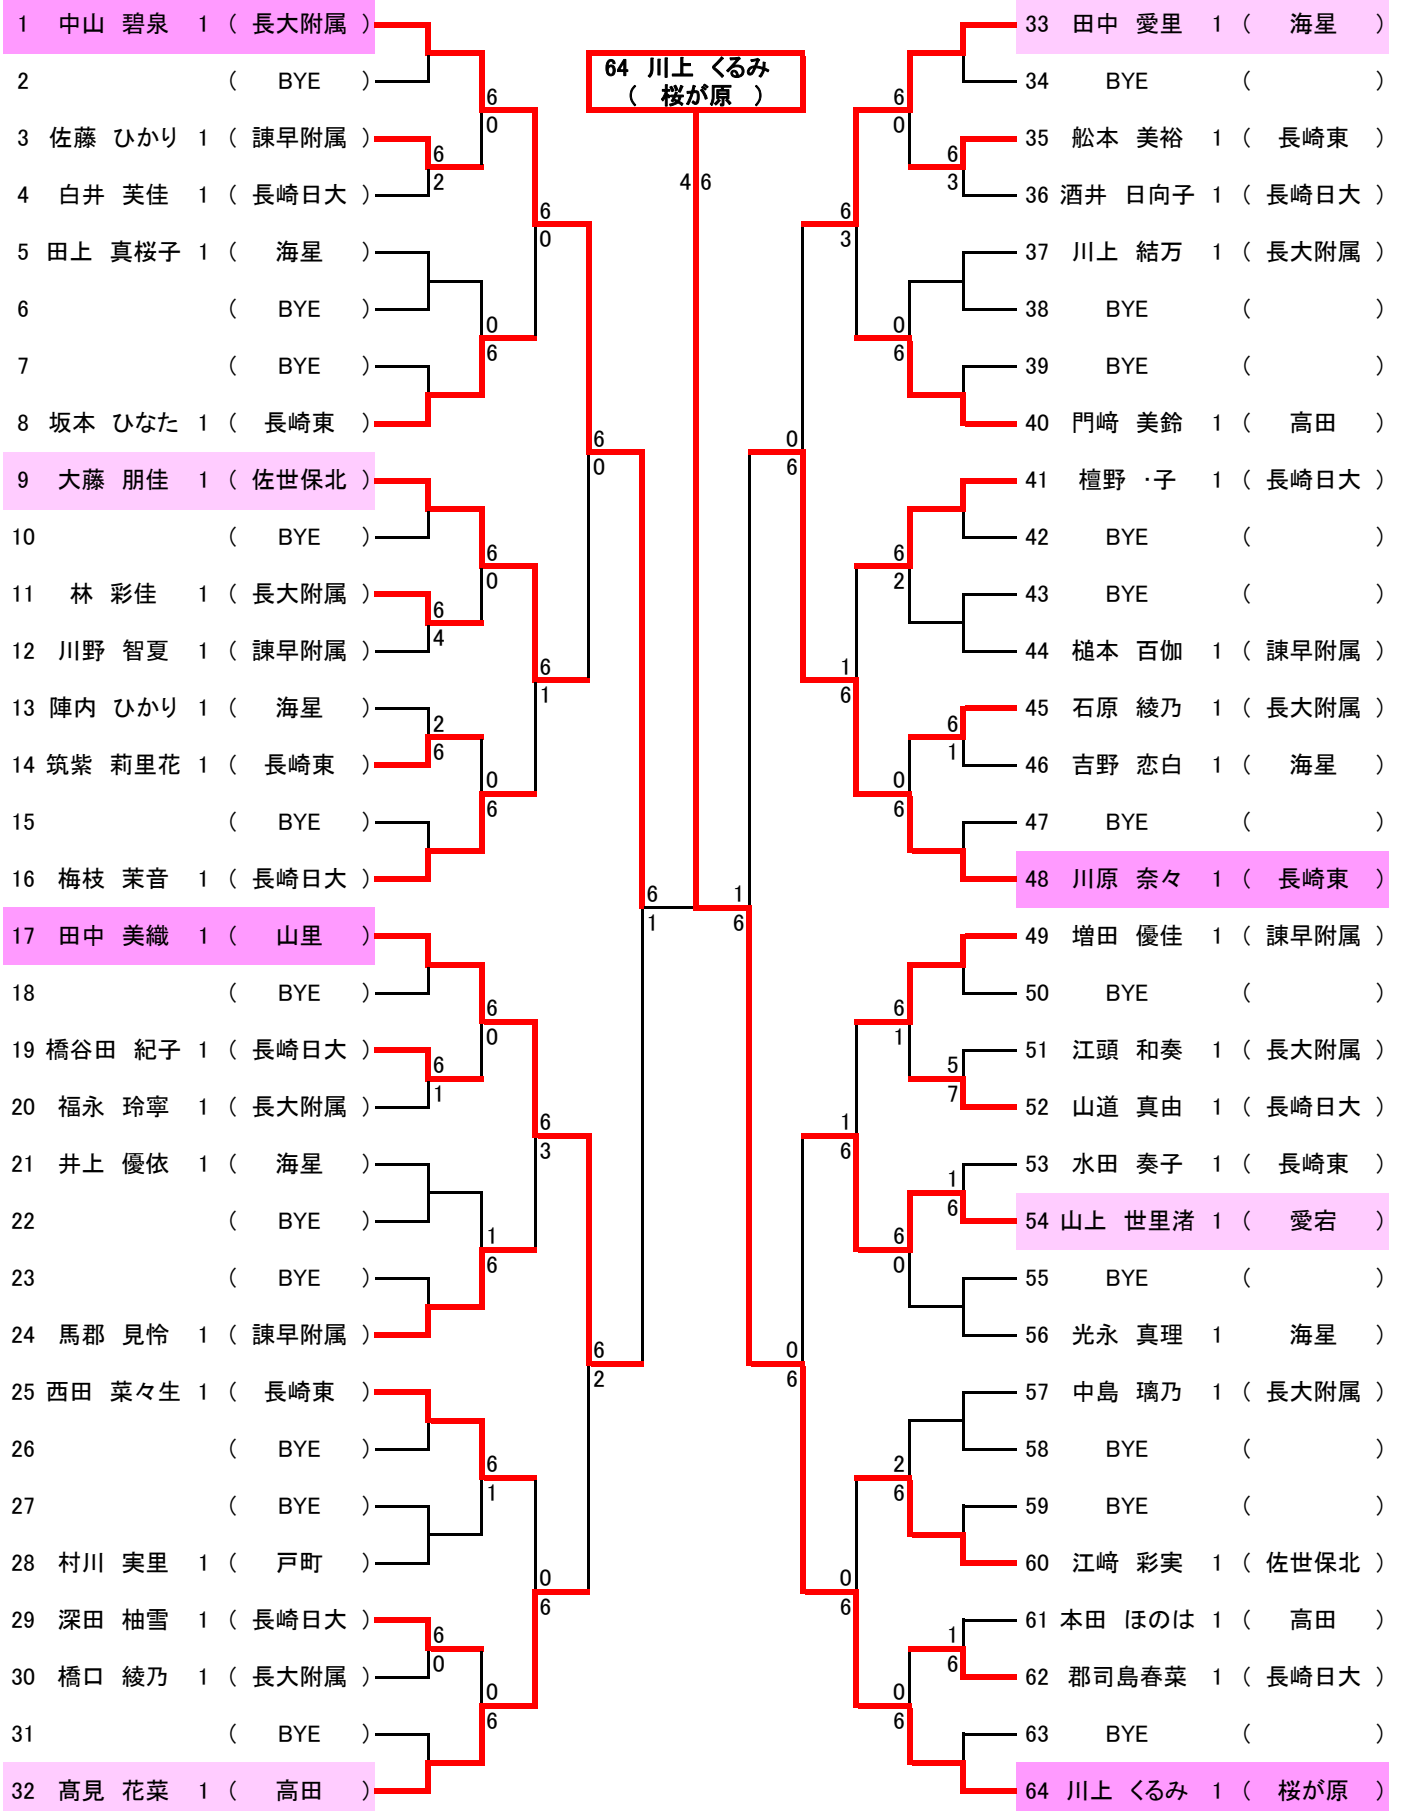

2年生男子

2年生女子

1年生男子

1年生女子

| | 1年生男子 | 2年生男子 | 1年生女子 | 2年生女子 |
|------|---------------------|----------------------|---------------------|---------------------|
| 優勝 | 96 岩本 始恩 1 (東長崎) | 96 福森 功一郎 1 (橘) | 64 川上 くるみ 1 (桜が原) | 1 末吉 彩望 1 (有家) |
| 準優勝 | 1 出口 俊汰 1 (長与第二) | 1 中原 健士郎 1 (桜が原) | 1 中山 碧泉 1 (長大附属) | 64 渡邊 彩花 1 (長与第二) |
| 第3位 | 33 中村 光志 1 (長与第二) | 64 萩尾 翼 2 (大村) | 17 田中 美織 1 (山里) | 24 小田原 真凜 2 (長崎東) |
| | 128 中山 絢心 1 (東長崎) | 128 川口 敦史 1 (相浦) | 48 川原 奈々 1 (長崎東) | 40 荒木 美鈴 2 (滑石) |
| ベスト8 | 17 池邊 維勇 1 (長崎日大) | 32 内田 彪賀 2 (淵) | 9 大藤 朋佳 1 (佐世保北) | 16 岡 琴美 2 (諫早附属) |
| | 52 加島 悠有 1 (愛宕) | 33 頼田 士嗣 2 (東長崎) | 32 高見 花菜 1 (高田) | 32 浦川 晃奈 2 (佐世保北) |
| | 77 山之内 将士 1 (鹿町) | 65 安田 圭太郎 1 (長崎東) | 33 田中 愛里 1 (海星) | 48 太田 葵 1 (相浦) |
| | 105 大石 真 1 (大村) | 112 大戸 直征 2 (長与第二) | 54 山上 世里渚 1 (愛宕) | 49 内山 歩 2 (高田) |

5～8位エキシビジョンマッチ結果

1年生男子

17 池邊 維勇 1 (長崎日大) 7 - 5 52 加島 悠有 1 (愛宕)

77 山之内 将士 1 (鹿町) 3 - 6 105 大石 真 1 (大村)

2年生男子

33 頼田 士嗣 2 (東長崎) 6(6) - 7 65 安田 圭太郎 1 (長崎東)

32 内田 彪賀 2 (淵) 7 - 5 112 大戸 直征 2 (長与第二)

1年生女子

9 大藤 朋佳 1 (佐世保北) 3 - 6 32 高見 花菜 1 (高田)

33 田中 愛里 1 (海星) 1 - 6 54 山上 世里渚 1 (愛宕)

2年生女子

16 岡 琴美 2 (諫早附属) 4 - 6 32 浦川 晃奈 2 (佐世保北)

48 太田 葵 1 (相浦) 5 - 7 49 内山 歩 2 (高田)