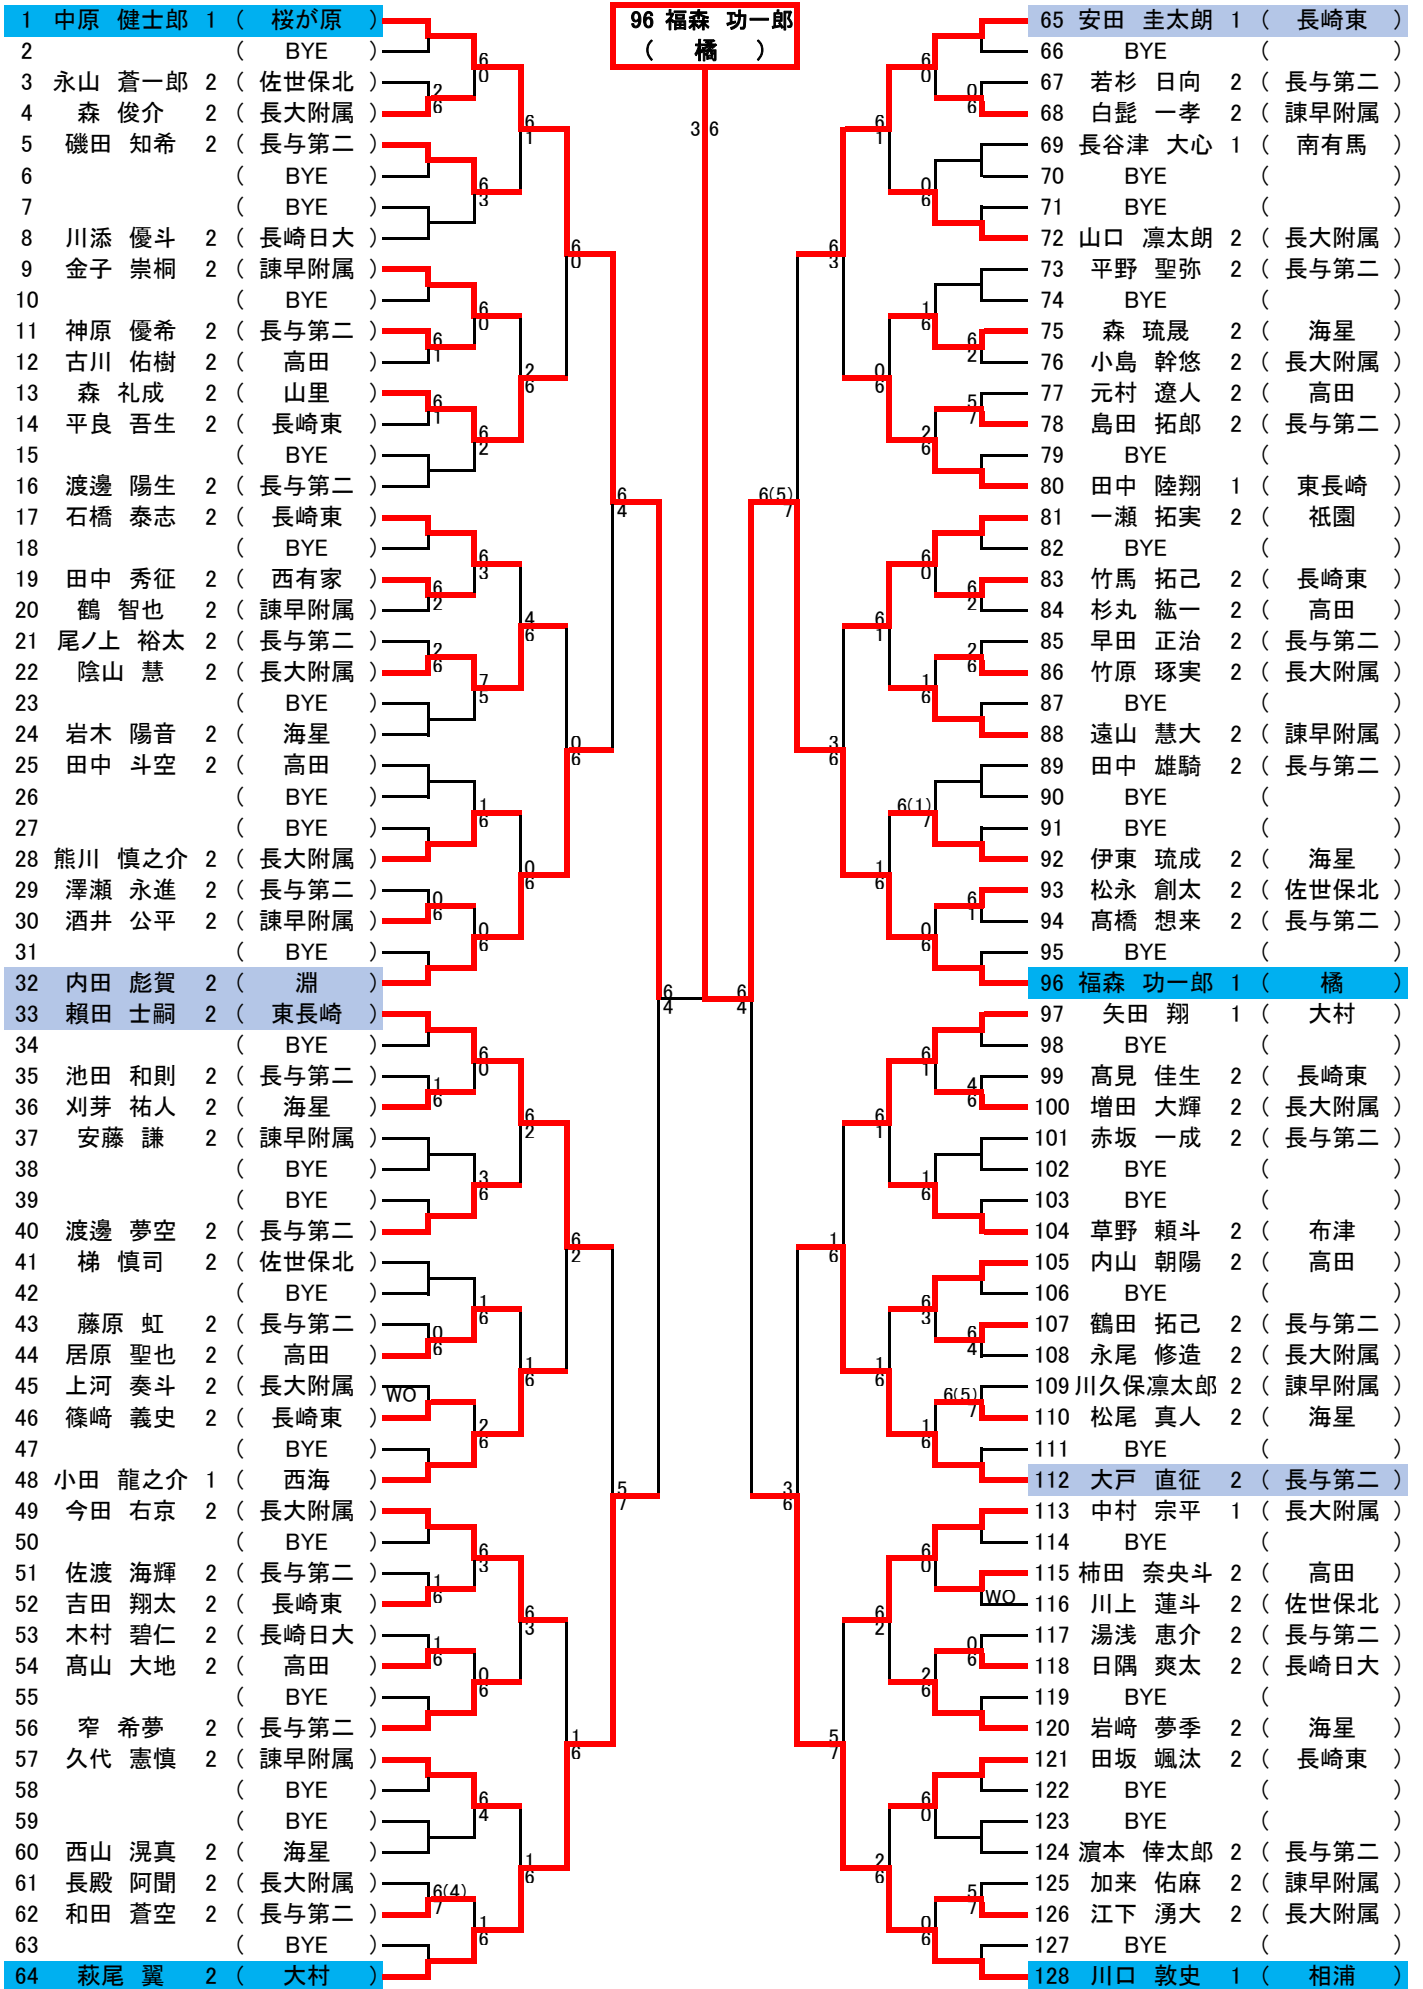

2年生男子

2年生女子

1年生男子

1年生女子

| | 1年生男子 | 2年生男子 | 1年生女子 | 2年生女子 |
|------|---------------------|----------------------|---------------------|---------------------|
| 優勝 | 96 岩本 始恩 1 (東長崎) | 96 福森 功一郎 1 (橘) | 64 川上 くるみ 1 (桜が原) | 1 末吉 彩望 1 (有家) |
| 準優勝 | 1 出口 俊汰 1 (長与第二) | 1 中原 健士郎 1 (桜が原) | 1 中山 碧泉 1 (長大附属) | 64 渡邊 彩花 1 (長与第二) |
| 第3位 | 33 中村 光志 1 (長与第二) | 64 萩尾 翼 2 (大村) | 17 田中 美織 1 (山里) | 24 小田原 真凜 2 (長崎東) |
| | 128 中山 絢心 1 (東長崎) | 128 川口 敦史 1 (相浦) | 48 川原 奈々 1 (長崎東) | 40 荒木 美鈴 2 (滑石) |
| ベスト8 | 17 池邊 維勇 1 (長崎日大) | 32 内田 彪賀 2 (淵) | 9 大藤 朋佳 1 (佐世保北) | 16 岡 琴美 2 (諫早附属) |
| | 52 加島 悠有 1 (愛宕) | 33 頼田 士嗣 2 (東長崎) | 32 高見 花菜 1 (高田) | 32 浦川 晃奈 2 (佐世保北) |
| | 77 山之内 将士 1 (鹿町) | 65 安田 圭太郎 1 (長崎東) | 33 田中 愛里 1 (海星) | 48 太田 葵 1 (相浦) |
| | 105 大石 真 1 (大村) | 112 大戸 直征 2 (長与第二) | 54 山上 世里渚 1 (愛宕) | 49 内山 歩 2 (高田) |

5～8位エキシビジョンマッチ結果

1年生男子

17 池邊 維勇 1 (長崎日大) 7 - 5 52 加島 悠有 1 (愛宕)

77 山之内 将士 1 (鹿町) 3 - 6 105 大石 真 1 (大村)

2年生男子

33 頼田 士嗣 2 (東長崎) 6(6) - 7 65 安田 圭太郎 1 (長崎東)

32 内田 彪賀 2 (淵) 7 - 5 112 大戸 直征 2 (長与第二)

1年生女子

9 大藤 朋佳 1 (佐世保北) 3 - 6 32 高見 花菜 1 (高田)

33 田中 愛里 1 (海星) 1 - 6 54 山上 世里渚 1 (愛宕)

2年生女子

16 岡 琴美 2 (諫早附属) 4 - 6 32 浦川 晃奈 2 (佐世保北)

48 太田 葵 1 (相浦) 5 - 7 49 内山 歩 2 (高田)