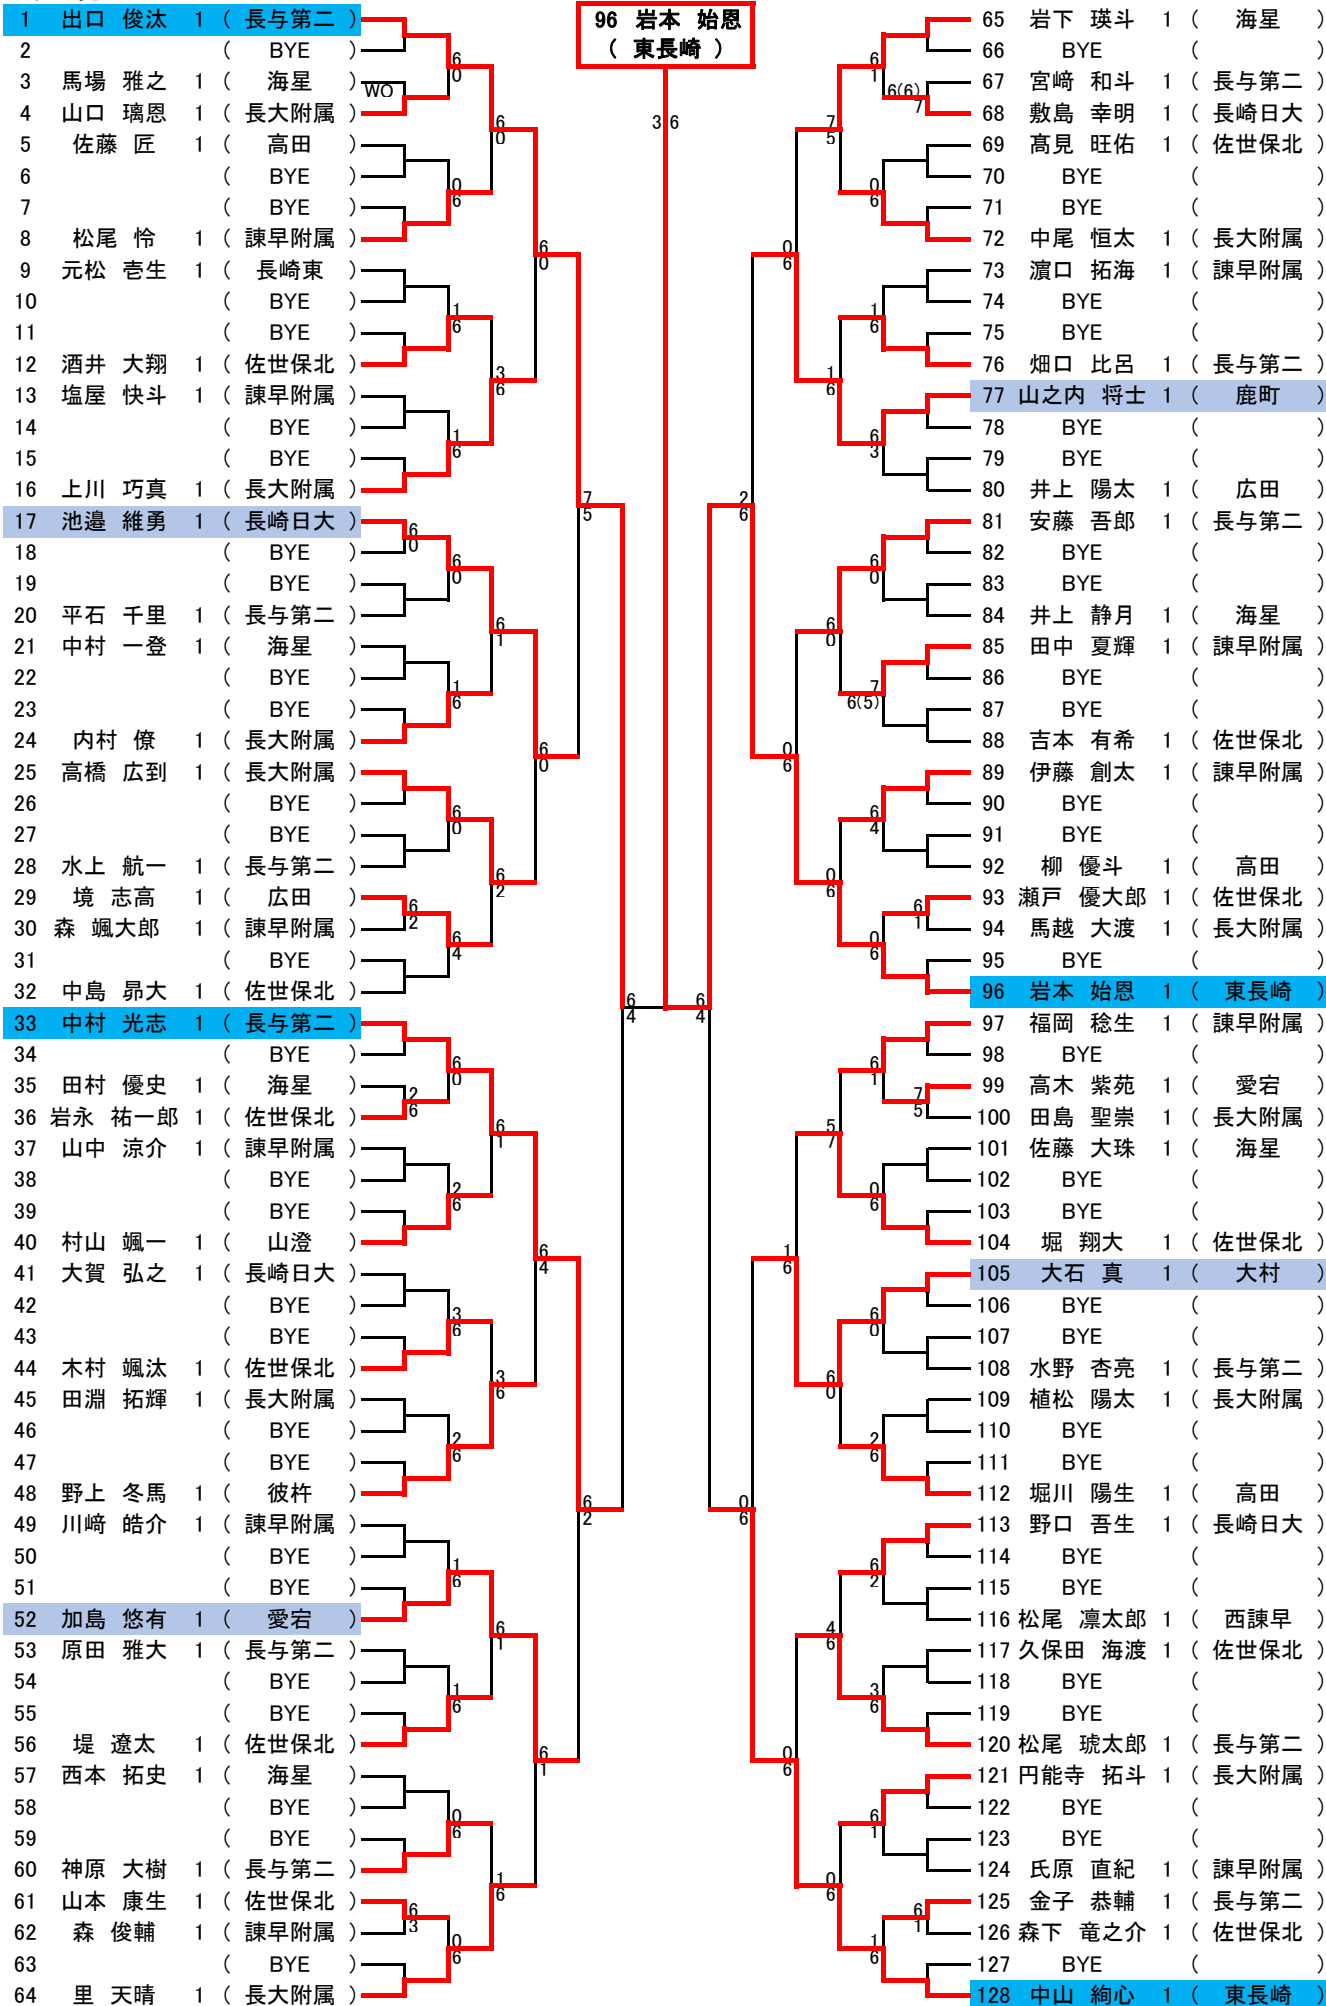

2年生男子

2年生女子

1年生男子

1年生女子

| | 1年生男子 | 2年生男子 | 1年生女子 | 2年生女子 |
|------|---------------------|----------------------|---------------------|---------------------|
| 優勝 | 96 岩本 始恩 1 (東長崎) | 96 福森 功一郎 1 (橘) | 64 川上 くるみ 1 (桜が原) | 1 末吉 彩望 1 (有家) |
| 準優勝 | 1 出口 俊汰 1 (長与第二) | 1 中原 健士郎 1 (桜が原) | 1 中山 碧泉 1 (長大附属) | 64 渡邊 彩花 1 (長与第二) |
| 第3位 | 33 中村 光志 1 (長与第二) | 64 萩尾 翼 2 (大村) | 17 田中 美織 1 (山里) | 24 小田原 真凜 2 (長崎東) |
| | 128 中山 絢心 1 (東長崎) | 128 川口 敦史 1 (相浦) | 48 川原 奈々 1 (長崎東) | 40 荒木 美鈴 2 (滑石) |
| ベスト8 | 17 池邊 維勇 1 (長崎日大) | 32 内田 彪賀 2 (淵) | 9 大藤 朋佳 1 (佐世保北) | 16 岡 琴美 2 (諫早附属) |
| | 52 加島 悠有 1 (愛宕) | 33 頼田 士嗣 2 (東長崎) | 32 高見 花菜 1 (高田) | 32 浦川 晃奈 2 (佐世保北) |
| | 77 山之内 将士 1 (鹿町) | 65 安田 圭太郎 1 (長崎東) | 33 田中 愛里 1 (海星) | 48 太田 葵 1 (相浦) |
| | 105 大石 真 1 (大村) | 112 大戸 直征 2 (長与第二) | 54 山上 世里渚 1 (愛宕) | 49 内山 歩 2 (高田) |

5～8位エキシビジョンマッチ結果

1年生男子

17 池邊 維勇 1 (長崎日大) 7 - 5 52 加島 悠有 1 (愛宕)

77 山之内 将士 1 (鹿町) 3 - 6 105 大石 真 1 (大村)

2年生男子

33 頼田 士嗣 2 (東長崎) 6(6) - 7 65 安田 圭太郎 1 (長崎東)

32 内田 彪賀 2 (淵) 7 - 5 112 大戸 直征 2 (長与第二)

1年生女子

9 大藤 朋佳 1 (佐世保北) 3 - 6 32 高見 花菜 1 (高田)

33 田中 愛里 1 (海星) 1 - 6 54 山上 世里渚 1 (愛宕)

2年生女子

16 岡 琴美 2 (諫早附属) 4 - 6 32 浦川 晃奈 2 (佐世保北)

48 太田 葵 1 (相浦) 5 - 7 49 内山 歩 2 (高田)