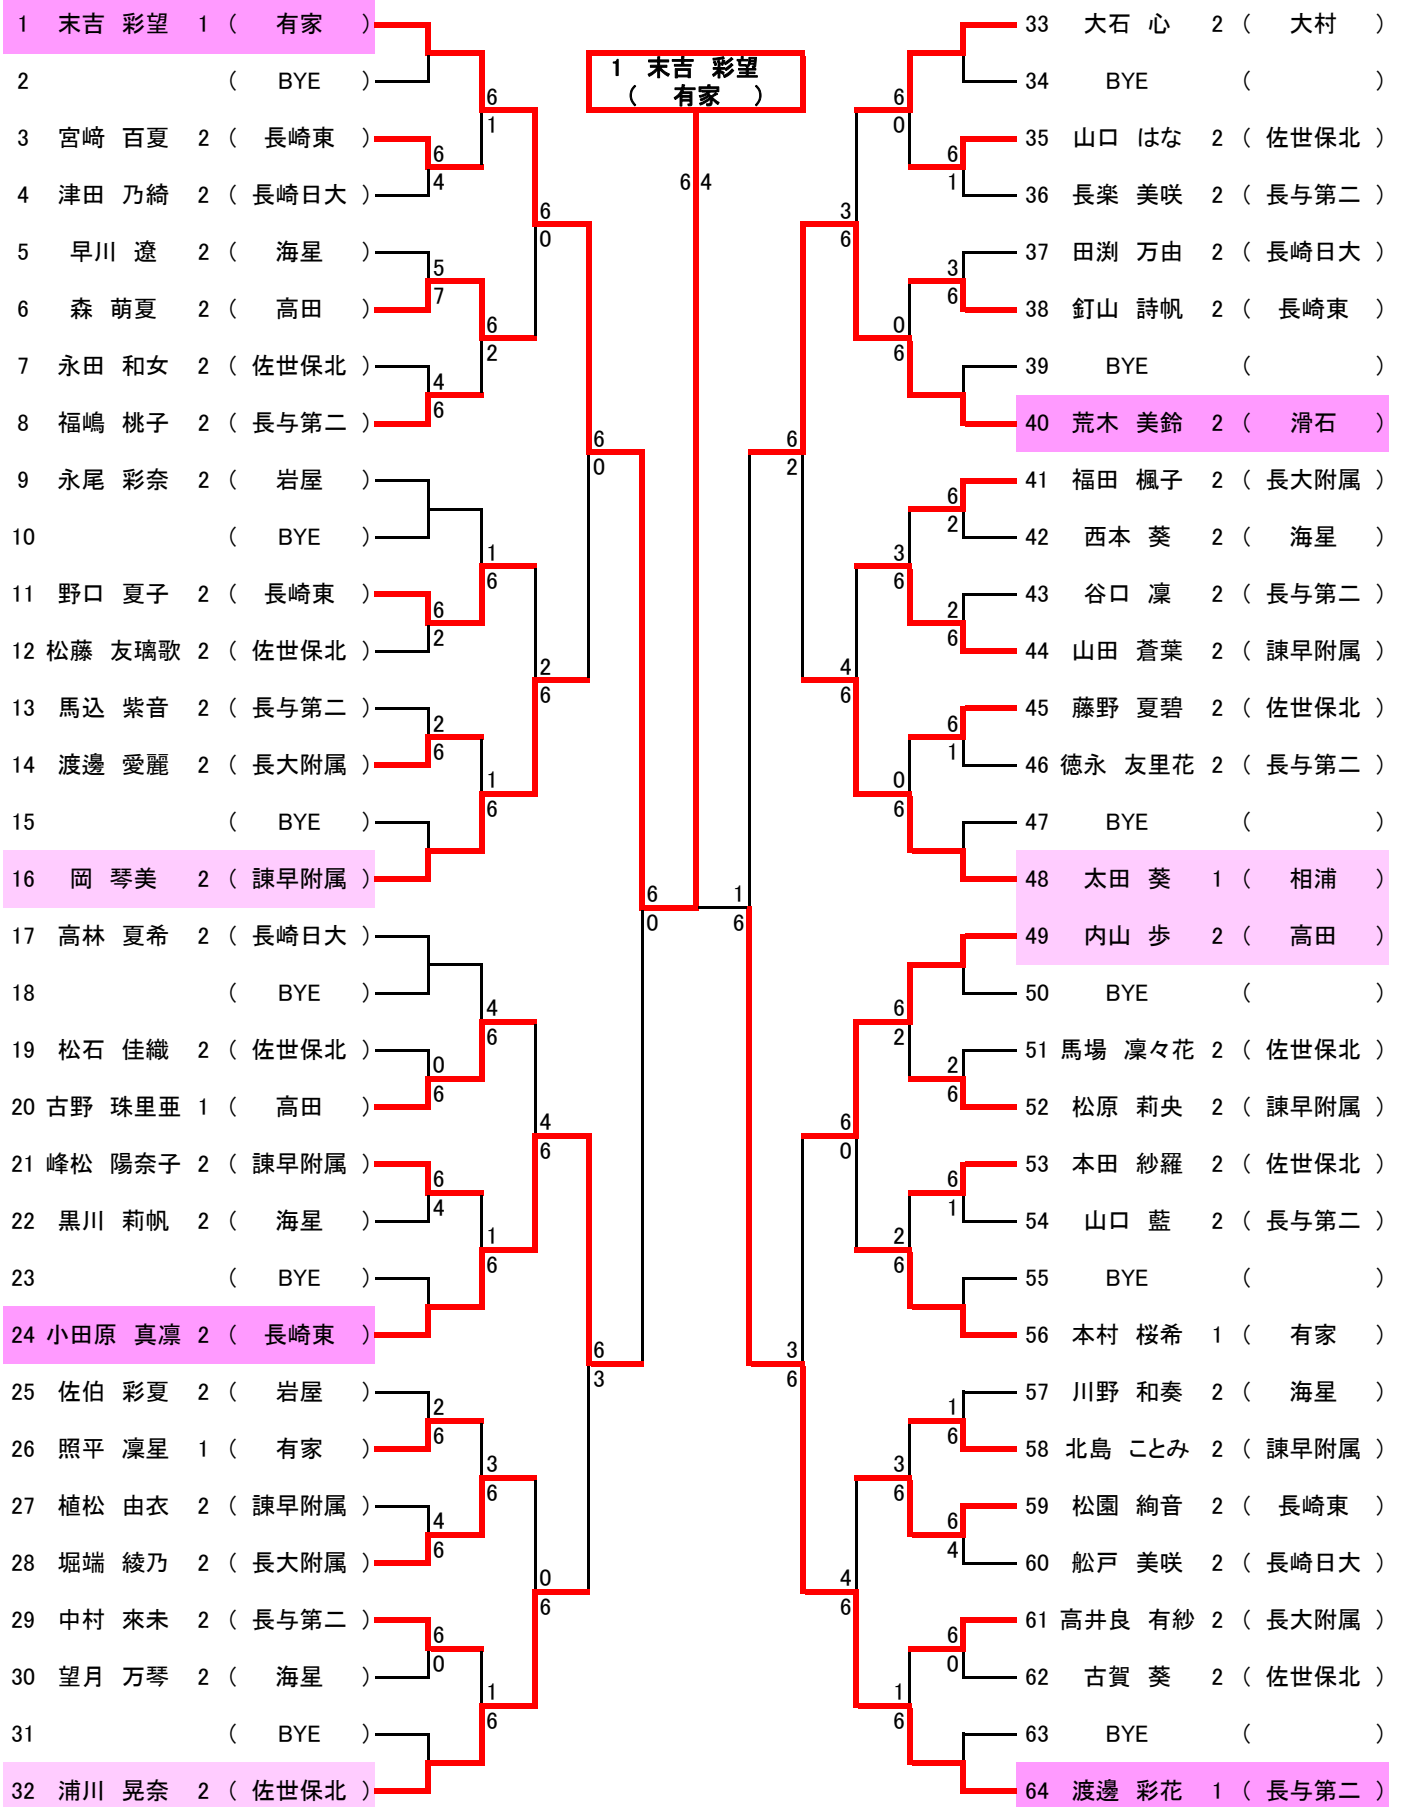

2年生男子

2年生女子

1年生男子

1年生女子

| | 1年生男子 | 2年生男子 | 1年生女子 | 2年生女子 |
|------|---------------------|----------------------|---------------------|---------------------|
| 優勝 | 96 岩本 始恩 1 (東長崎) | 96 福森 功一郎 1 (橘) | 64 川上 くるみ 1 (桜が原) | 1 末吉 彩望 1 (有家) |
| 準優勝 | 1 出口 俊汰 1 (長与第二) | 1 中原 健士郎 1 (桜が原) | 1 中山 碧泉 1 (長大附属) | 64 渡邊 彩花 1 (長与第二) |
| 第3位 | 33 中村 光志 1 (長与第二) | 64 萩尾 翼 2 (大村) | 17 田中 美織 1 (山里) | 24 小田原 真凜 2 (長崎東) |
| | 128 中山 絢心 1 (東長崎) | 128 川口 敦史 1 (相浦) | 48 川原 奈々 1 (長崎東) | 40 荒木 美鈴 2 (滑石) |
| ベスト8 | 17 池邊 維勇 1 (長崎日大) | 32 内田 彪賀 2 (淵) | 9 大藤 朋佳 1 (佐世保北) | 16 岡 琴美 2 (諫早附属) |
| | 52 加島 悠有 1 (愛宕) | 33 頼田 士嗣 2 (東長崎) | 32 高見 花菜 1 (高田) | 32 浦川 晃奈 2 (佐世保北) |
| | 77 山之内 将士 1 (鹿町) | 65 安田 圭太郎 1 (長崎東) | 33 田中 愛里 1 (海星) | 48 太田 葵 1 (相浦) |
| | 105 大石 真 1 (大村) | 112 大戸 直征 2 (長与第二) | 54 山上 世里渚 1 (愛宕) | 49 内山 歩 2 (高田) |

5～8位エキシビジョンマッチ結果

1年生男子

17 池邊 維勇 1 (長崎日大) 7 - 5 52 加島 悠有 1 (愛宕)

77 山之内 将士 1 (鹿町) 3 - 6 105 大石 真 1 (大村)

2年生男子

33 頼田 士嗣 2 (東長崎) 6(6) - 7 65 安田 圭太郎 1 (長崎東)

32 内田 彪賀 2 (淵) 7 - 5 112 大戸 直征 2 (長与第二)

1年生女子