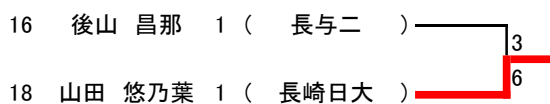

1年生女子

3位決定戦

1年生男子

3位決定戦

2年生女子

1	中原 妃那	2	( 桜が原 )							33	森山 和夏	2	( 長崎東 )
2			( BYE )							34	BYE		( )
3	松下 綾乃	2	( 長崎東 )							35	中原 彩瑛	2	( 高田 )
4	井澤 美月	2	( 佐世保北 )							36	山田 愛姫	2	( 諫早附属 )
5	諸隈 彩葉	2	( 諫早附属 )							37	柄本 希来里	2	( 佐世保北 )
6	田中 雅姫	2	( 長与二 )							38	佐藤 夏芽	2	( 長与二 )
7	久保 彩華	2	( 長崎日大 )							39	北島 沙奈	2	( 諫早附属 )
8	法師山 美希	2	( 長大附属 )							40	伊東 碧	2	( 海星 )
9	豊福 彩夏	2	( 佐世保北 )							41	中島 迪香	2	( 長崎日大 )
10			( BYE )							42	BYE		( )
11	園田 悠梨	2	( 長崎東 )							43	高山 蒼佳	2	( 長与二 )
12	吉川 翠咲	2	( 諫早附属 )							44	松原 千璃	2	( 諫早附属 )
13	坂本 実優	2	( 長与二 )							45	牧島 萌夏	2	( 諫早附属 )
14	赤岩 利紗	2	( 諫早附属 )							46	宮崎 優花	2	( 長崎東 )
15			( BYE )							47	BYE		( )
16	中島 ひかり	2	( 長崎日大 )							48	福田 紗月	1	( 長大附属 )
17	山内 美弥	2	( 大村 )							49	富永 董	2	( 長大附属 )
18			( BYE )							50	BYE		( )
19	石原 菜々実	2	( 海星 )							51	本島 悠里	2	( 諫早附属 )
20	岡本 美七海	2	( 諫早附属 )							52	田中 沙耶	2	( 長崎東 )
21	松山 藍香	2	( 有家 )							53	田村 理紗	2	( 海星 )
22	寺野 有美子	2	( 長与二 )							54	神崎 橙子	2	( 長与二 )
23			( BYE )							55	BYE		( )
24	田坂 桜	2	( 長崎東 )							56	園田 千尋	2	( 佐世保北 )
25	野口 知乃	2	( 東長崎 )							57	植松 未有	2	( 諫早附属 )
26	嶋本 渚沙	2	( 高田 )							58	麻生 愛子	2	( 長大附属 )
27	久保川 陽菜	2	( 諫早附属 )							59	柴田こころ	2	( 佐世保北 )
28	入江 花	2	( 長崎日大 )							60	廣岩 春香	2	( 長崎東 )
29	寺井 さくら	2	( 長与二 )							61	岩本 紗樹	2	( 長崎日大 )
30	朝長 葵	2	( 諫早附属 )							62	松尾 柚季	2	( 諫早附属 )
31			( BYE )							63	BYE		( )
32	兒島 未純	2	( 長大附属 )							64	安藤 夏葵	2	( 長与二 )

順位決定戦

7位決定戦

3位決定戦

2年生男子