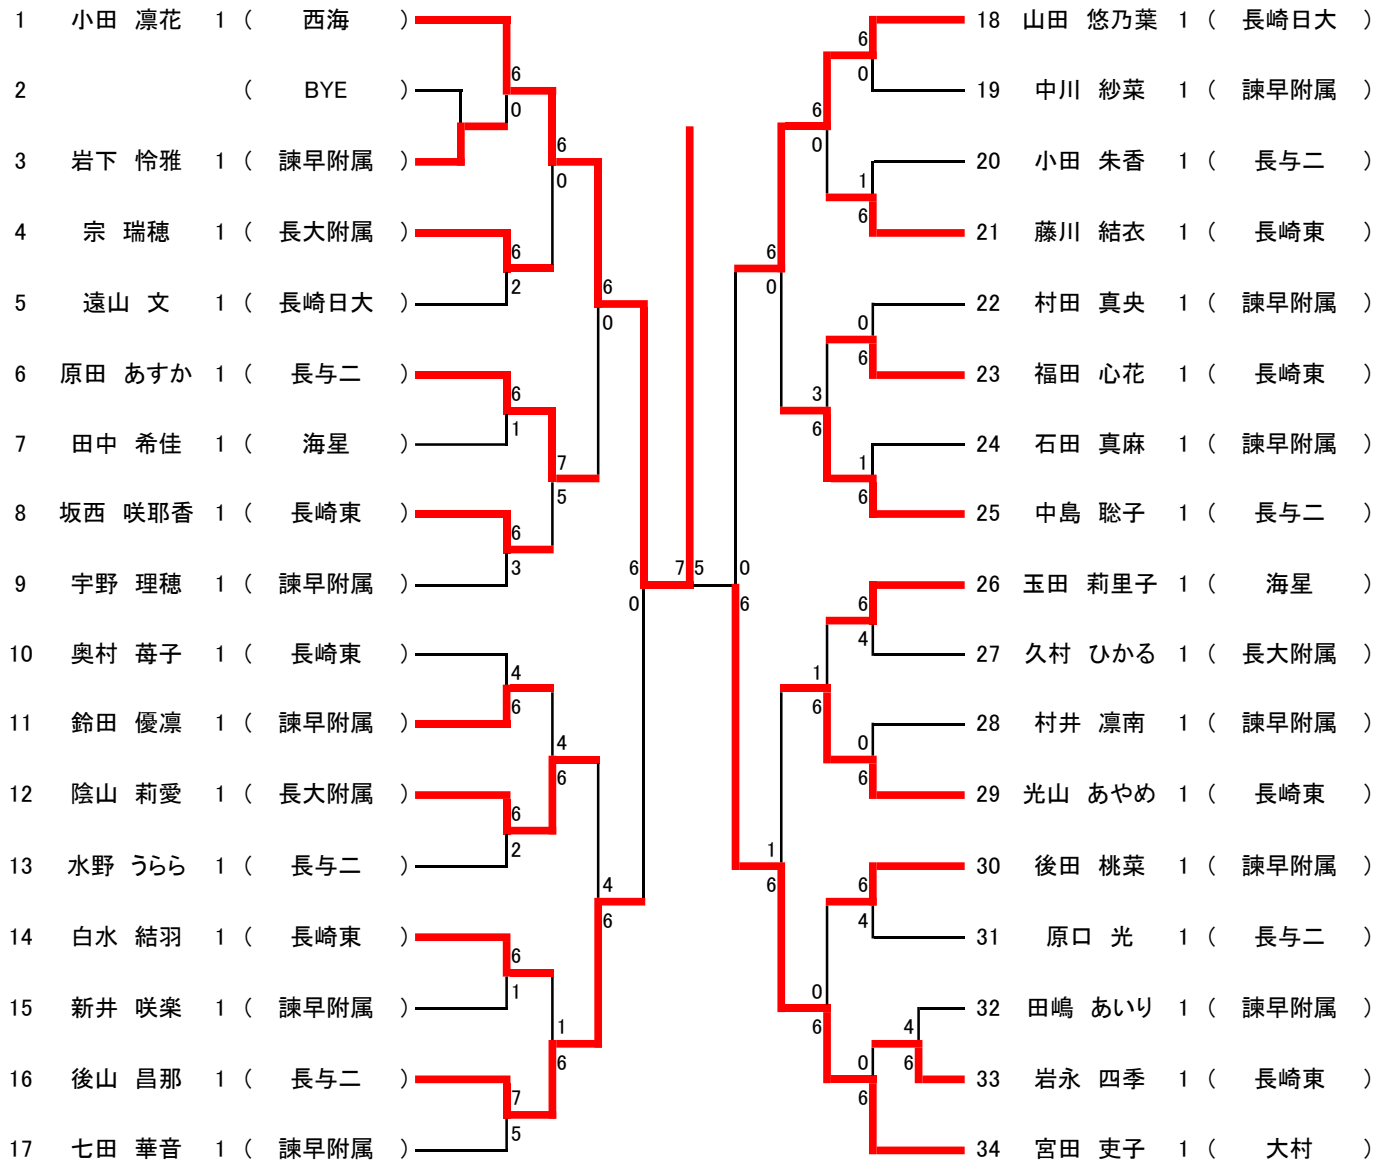

1年生女子

3位決定戦

1年生男子

3位決定戦

2年生女子

1	中原 妃那	2	( 桜が原 )							33	森山 和夏	2	( 長崎東 )
2			( BYE )							34	BYE		( )
3	松下 綾乃	2	( 長崎東 )							35	中原 彩瑛	2	( 高田 )
4	井澤 美月	2	( 佐世保北 )							36	山田 愛姫	2	( 諫早附属 )
5	諸隈 彩葉	2	( 諫早附属 )							37	柄本 希来里	2	( 佐世保北 )
6	田中 雅姫	2	( 長与二 )							38	佐藤 夏芽	2	( 長与二 )
7	久保 彩華	2	( 長崎日大 )							39	北島 沙奈	2	( 諫早附属 )
8	法師山 美希	2	( 長大附属 )							40	伊東 碧	2	( 海星 )
9	豊福 彩夏	2	( 佐世保北 )							41	中島 迪香	2	( 長崎日大 )
10			( BYE )							42	BYE		( )
11	園田 悠梨	2	( 長崎東 )							43	高山 蒼佳	2	( 長与二 )
12	吉川 翠咲	2	( 諫早附属 )							44	松原 千璃	2	( 諫早附属 )
13	坂本 実優	2	( 長与二 )							45	牧島 萌夏	2	( 諫早附属 )
14	赤岩 利紗	2	( 諫早附属 )							46	宮崎 優花	2	( 長崎東 )
15			( BYE )							47	BYE		( )
16	中島 ひかり	2	( 長崎日大 )							48	福田 紗月	1	( 長大附属 )
17	山内 美弥	2	( 大村 )							49	富永 董	2	( 長大附属 )
18			( BYE )							50	BYE		( )
19	石原 菜々実	2	( 海星 )							51	本島 悠里	2	( 諫早附属 )
20	岡本 美七海	2	( 諫早附属 )							52	田中 沙耶	2	( 長崎東 )
21	松山 藍香	2	( 有家 )							53	田村 理紗	2	( 海星 )
22	寺野 有美子	2	( 長与二 )							54	神崎 橙子	2	( 長与二 )
23			( BYE )							55	BYE		( )
24	田坂 桜	2	( 長崎東 )							56	園田 千尋	2	( 佐世保北 )
25	野口 知乃	2	( 東長崎 )							57	植松 未有	2	( 諫早附属 )
26	嶋本 渚沙	2	( 高田 )							58	麻生 愛子	2	( 長大附属 )
27	久保川 陽菜	2	( 諫早附属 )							59	柴田こころ	2	( 佐世保北 )
28	入江 花	2	( 長崎日大 )							60	廣岩 春香	2	( 長崎東 )
29	寺井 さくら	2	( 長与二 )							61	岩本 紗樹	2	( 長崎日大 )
30	朝長 葵	2	( 諫早附属 )							62	松尾 柚季	2	( 諫早附属 )
31			( BYE )							63	BYE		( )
32	兒島 未純	2	( 長大附属 )							64	安藤 夏葵	2	( 長与二 )

順位決定戦

7位決定戦

3位決定戦

2年生男子

### 順位決定戦

### 7位決定戦