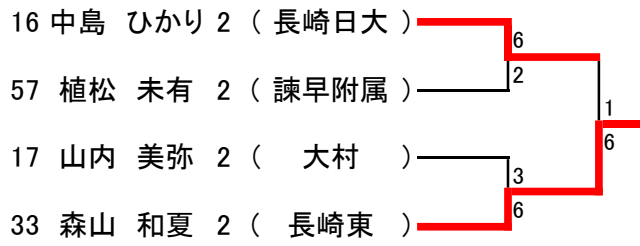

1年生女子

3位決定戦

1年生男子

3位決定戦

2年生女子

1	中原 妃那	2	( 桜が原 )							33	森山 和夏	2	( 長崎東 )
2			( BYE )							34	BYE		( )
3	松下 綾乃	2	( 長崎東 )							35	中原 彩瑛	2	( 高田 )
4	井澤 美月	2	( 佐世保北 )							36	山田 愛姫	2	( 諫早附属 )
5	諸隈 彩葉	2	( 諫早附属 )							37	柄本 希来里	2	( 佐世保北 )
6	田中 雅姫	2	( 長与二 )							38	佐藤 夏芽	2	( 長与二 )
7	久保 彩華	2	( 長崎日大 )							39	北島 沙奈	2	( 諫早附属 )
8	法師山 美希	2	( 長大附属 )							40	伊東 碧	2	( 海星 )
9	豊福 彩夏	2	( 佐世保北 )							41	中島 迪香	2	( 長崎日大 )
10			( BYE )							42	BYE		( )
11	園田 悠梨	2	( 長崎東 )							43	高山 蒼佳	2	( 長与二 )
12	吉川 翠咲	2	( 諫早附属 )							44	松原 千璃	2	( 諫早附属 )
13	坂本 実優	2	( 長与二 )							45	牧島 萌夏	2	( 諫早附属 )
14	赤岩 利紗	2	( 諫早附属 )							46	宮崎 優花	2	( 長崎東 )
15			( BYE )							47	BYE		( )
16	中島 ひかり	2	( 長崎日大 )							48	福田 紗月	1	( 長大附属 )
17	山内 美弥	2	( 大村 )							49	富永 董	2	( 長大附属 )
18			( BYE )							50	BYE		( )
19	石原 菜々実	2	( 海星 )							51	本島 悠里	2	( 諫早附属 )
20	岡本 美七海	2	( 諫早附属 )							52	田中 沙耶	2	( 長崎東 )
21	松山 藍香	2	( 有家 )							53	田村 理紗	2	( 海星 )
22	寺野 有美子	2	( 長与二 )							54	神崎 橙子	2	( 長与二 )
23			( BYE )							55	BYE		( )
24	田坂 桜	2	( 長崎東 )							56	園田 千尋	2	( 佐世保北 )
25	野口 知乃	2	( 東長崎 )							57	植松 未有	2	( 諫早附属 )
26	嶋本 渚沙	2	( 高田 )							58	麻生 愛子	2	( 長大附属 )
27	久保川 陽菜	2	( 諫早附属 )							59	柴田こころ	2	( 佐世保北 )
28	入江 花	2	( 長崎日大 )							60	廣岩 春香	2	( 長崎東 )
29	寺井 さくら	2	( 長与二 )							61	岩本 紗樹	2	( 長崎日大 )
30	朝長 葵	2	( 諫早附属 )							62	松尾 柚季	2	( 諫早附属 )
31			( BYE )							63	BYE		( )
32	兒島 未純	2	( 長大附属 )							64	安藤 夏葵	2	( 長与二 )

順位決定戦

7位決定戦

3位決定戦

2年生男子