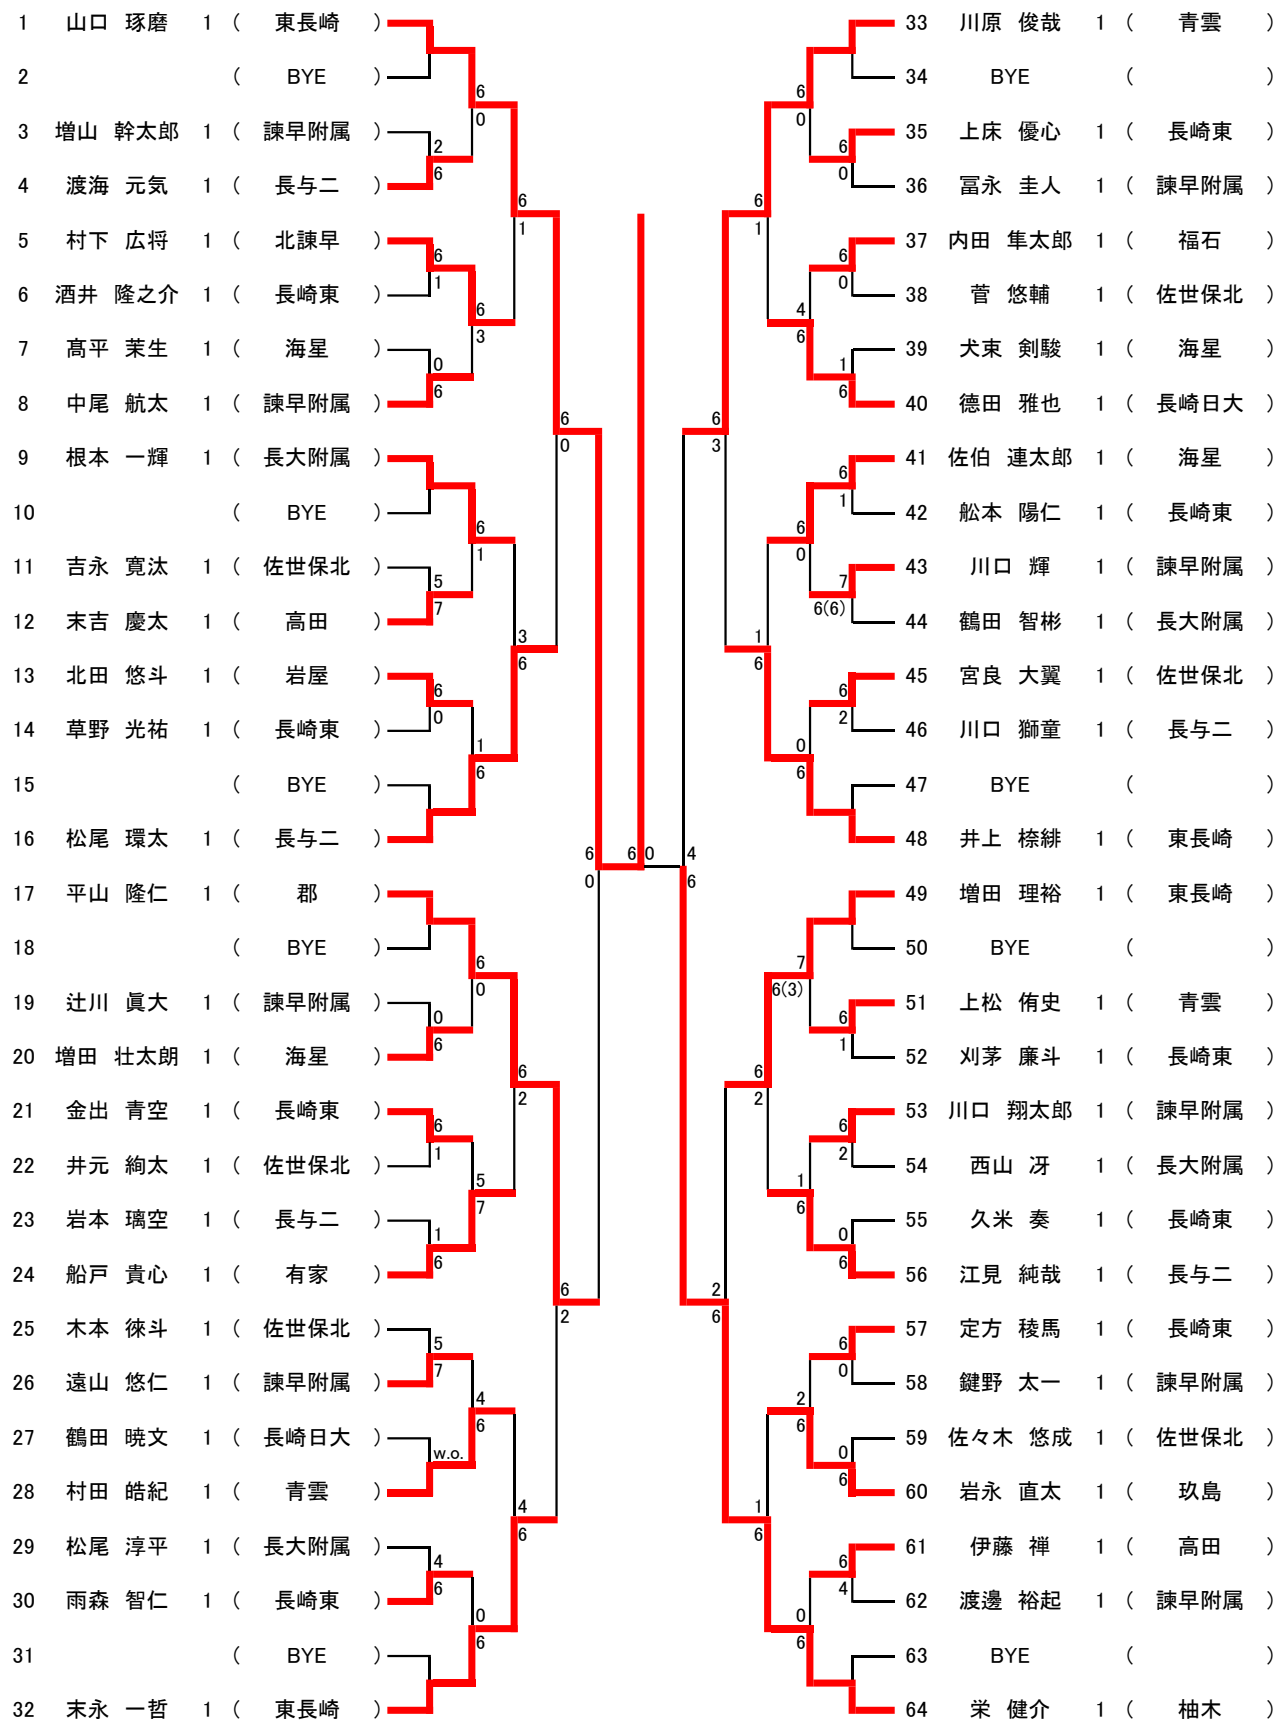

1年生女子

3位決定戦

1年生男子

3位決定戦

2年生女子

1	中原 妃那	2	( 桜が原 )							33	森山 和夏	2	( 長崎東 )
2			( BYE )							34	BYE		( )
3	松下 綾乃	2	( 長崎東 )							35	中原 彩瑛	2	( 高田 )
4	井澤 美月	2	( 佐世保北 )							36	山田 愛姫	2	( 諫早附属 )
5	諸隈 彩葉	2	( 諫早附属 )							37	柄本 希来里	2	( 佐世保北 )
6	田中 雅姫	2	( 長与二 )							38	佐藤 夏芽	2	( 長与二 )
7	久保 彩華	2	( 長崎日大 )							39	北島 沙奈	2	( 諫早附属 )
8	法師山 美希	2	( 長大附属 )							40	伊東 碧	2	( 海星 )
9	豊福 彩夏	2	( 佐世保北 )							41	中島 迪香	2	( 長崎日大 )
10			( BYE )							42	BYE		( )
11	園田 悠梨	2	( 長崎東 )							43	高山 蒼佳	2	( 長与二 )
12	吉川 翠咲	2	( 諫早附属 )							44	松原 千璃	2	( 諫早附属 )
13	坂本 実優	2	( 長与二 )							45	牧島 萌夏	2	( 諫早附属 )
14	赤岩 利紗	2	( 諫早附属 )							46	宮崎 優花	2	( 長崎東 )
15			( BYE )							47	BYE		( )
16	中島 ひかり	2	( 長崎日大 )							48	福田 紗月	1	( 長大附属 )
17	山内 美弥	2	( 大村 )							49	富永 董	2	( 長大附属 )
18			( BYE )							50	BYE		( )
19	石原 菜々実	2	( 海星 )							51	本島 悠里	2	( 諫早附属 )
20	岡本 美七海	2	( 諫早附属 )							52	田中 沙耶	2	( 長崎東 )
21	松山 藍香	2	( 有家 )							53	田村 理紗	2	( 海星 )
22	寺野 有美子	2	( 長与二 )							54	神崎 橙子	2	( 長与二 )
23			( BYE )							55	BYE		( )
24	田坂 桜	2	( 長崎東 )							56	園田 千尋	2	( 佐世保北 )
25	野口 知乃	2	( 東長崎 )							57	植松 未有	2	( 諫早附属 )
26	嶋本 渚沙	2	( 高田 )							58	麻生 愛子	2	( 長大附属 )
27	久保川 陽菜	2	( 諫早附属 )							59	柴田こころ	2	( 佐世保北 )
28	入江 花	2	( 長崎日大 )							60	廣岩 春香	2	( 長崎東 )
29	寺井 さくら	2	( 長与二 )							61	岩本 紗樹	2	( 長崎日大 )
30	朝長 葵	2	( 諫早附属 )							62	松尾 柚季	2	( 諫早附属 )
31			( BYE )							63	BYE		( )
32	兒島 未純	2	( 長大附属 )							64	安藤 夏葵	2	( 長与二 )

順位決定戦

7位決定戦

3位決定戦

2年生男子

### 順位決定戦

### 7位決定戦