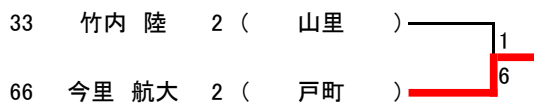

2年生女子の部入賞者

3位決定戦