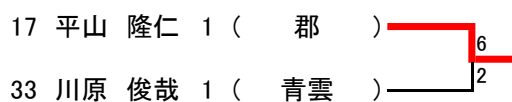

1年生女子

3位決定戦

1年生男子

3位決定戦

2年生女子

1	中原 妃那	2	( 桜が原 )							33	森山 和夏	2	( 長崎東 )
2			( BYE )							34	BYE		( )
3	松下 綾乃	2	( 長崎東 )							35	中原 彩瑛	2	( 高田 )
4	井澤 美月	2	( 佐世保北 )							36	山田 愛姫	2	( 諫早附属 )
5	諸隈 彩葉	2	( 諫早附属 )							37	柄本 希来里	2	( 佐世保北 )
6	田中 雅姫	2	( 長与二 )							38	佐藤 夏芽	2	( 長与二 )
7	久保 彩華	2	( 長崎日大 )							39	北島 沙奈	2	( 諫早附属 )
8	法師山 美希	2	( 長大附属 )							40	伊東 碧	2	( 海星 )
9	豊福 彩夏	2	( 佐世保北 )							41	中島 迪香	2	( 長崎日大 )
10			( BYE )							42	BYE		( )
11	園田 悠梨	2	( 長崎東 )							43	高山 蒼佳	2	( 長与二 )
12	吉川 翠咲	2	( 諫早附属 )							44	松原 千璃	2	( 諫早附属 )
13	坂本 実優	2	( 長与二 )							45	牧島 萌夏	2	( 諫早附属 )
14	赤岩 利紗	2	( 諫早附属 )							46	宮崎 優花	2	( 長崎東 )
15			( BYE )							47	BYE		( )
16	中島 ひかり	2	( 長崎日大 )							48	福田 紗月	1	( 長大附属 )
17	山内 美弥	2	( 大村 )							49	富永 董	2	( 長大附属 )
18			( BYE )							50	BYE		( )
19	石原 菜々実	2	( 海星 )							51	本島 悠里	2	( 諫早附属 )
20	岡本 美七海	2	( 諫早附属 )							52	田中 沙耶	2	( 長崎東 )
21	松山 藍香	2	( 有家 )							53	田村 理紗	2	( 海星 )
22	寺野 有美子	2	( 長与二 )							54	神崎 橙子	2	( 長与二 )
23			( BYE )							55	BYE		( )
24	田坂 桜	2	( 長崎東 )							56	園田 千尋	2	( 佐世保北 )
25	野口 知乃	2	( 東長崎 )							57	植松 未有	2	( 諫早附属 )
26	嶋本 渚沙	2	( 高田 )							58	麻生 愛子	2	( 長大附属 )
27	久保川 陽菜	2	( 諫早附属 )							59	柴田こころ	2	( 佐世保北 )
28	入江 花	2	( 長崎日大 )							60	廣岩 春香	2	( 長崎東 )
29	寺井 さくら	2	( 長与二 )							61	岩本 紗樹	2	( 長崎日大 )
30	朝長 葵	2	( 諫早附属 )							62	松尾 柚季	2	( 諫早附属 )
31			( BYE )							63	BYE		( )
32	兒島 未純	2	( 長大附属 )							64	安藤 夏葵	2	( 長与二 )

順位決定戦

7位決定戦

3位決定戦

2年生男子