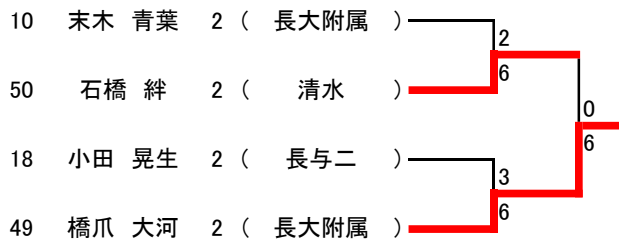

1年生女子

3位決定戦

1年生男子

3位決定戦

2年生女子

1	中原 妃那	2	( 桜が原 )							33	森山 和夏	2	( 長崎東 )
2			( BYE )							34	BYE		( )
3	松下 綾乃	2	( 長崎東 )							35	中原 彩瑛	2	( 高田 )
4	井澤 美月	2	( 佐世保北 )							36	山田 愛姫	2	( 諫早附属 )
5	諸隈 彩葉	2	( 諫早附属 )							37	柄本 希来里	2	( 佐世保北 )
6	田中 雅姫	2	( 長与二 )							38	佐藤 夏芽	2	( 長与二 )
7	久保 彩華	2	( 長崎日大 )							39	北島 沙奈	2	( 諫早附属 )
8	法師山 美希	2	( 長大附属 )							40	伊東 碧	2	( 海星 )
9	豊福 彩夏	2	( 佐世保北 )							41	中島 迪香	2	( 長崎日大 )
10			( BYE )							42	BYE		( )
11	園田 悠梨	2	( 長崎東 )							43	高山 蒼佳	2	( 長与二 )
12	吉川 翠咲	2	( 諫早附属 )							44	松原 千璃	2	( 諫早附属 )
13	坂本 実優	2	( 長与二 )							45	牧島 萌夏	2	( 諫早附属 )
14	赤岩 利紗	2	( 諫早附属 )							46	宮崎 優花	2	( 長崎東 )
15			( BYE )							47	BYE		( )
16	中島 ひかり	2	( 長崎日大 )							48	福田 紗月	1	( 長大附属 )
17	山内 美弥	2	( 大村 )							49	富永 董	2	( 長大附属 )
18			( BYE )							50	BYE		( )
19	石原 菜々実	2	( 海星 )							51	本島 悠里	2	( 諫早附属 )
20	岡本 美七海	2	( 諫早附属 )							52	田中 沙耶	2	( 長崎東 )
21	松山 藍香	2	( 有家 )							53	田村 理紗	2	( 海星 )
22	寺野 有美子	2	( 長与二 )							54	神崎 橙子	2	( 長与二 )
23			( BYE )							55	BYE		( )
24	田坂 桜	2	( 長崎東 )							56	園田 千尋	2	( 佐世保北 )
25	野口 知乃	2	( 東長崎 )							57	植松 未有	2	( 諫早附属 )
26	嶋本 渚沙	2	( 高田 )							58	麻生 愛子	2	( 長大附属 )
27	久保川 陽菜	2	( 諫早附属 )							59	柴田こころ	2	( 佐世保北 )
28	入江 花	2	( 長崎日大 )							60	廣岩 春香	2	( 長崎東 )
29	寺井 さくら	2	( 長与二 )							61	岩本 紗樹	2	( 長崎日大 )
30	朝長 葵	2	( 諫早附属 )							62	松尾 柚季	2	( 諫早附属 )
31			( BYE )							63	BYE		( )
32	兒島 未純	2	( 長大附属 )							64	安藤 夏葵	2	( 長与二 )

順位決定戦

7位決定戦

3位決定戦

2年生男子

### 順位決定戦