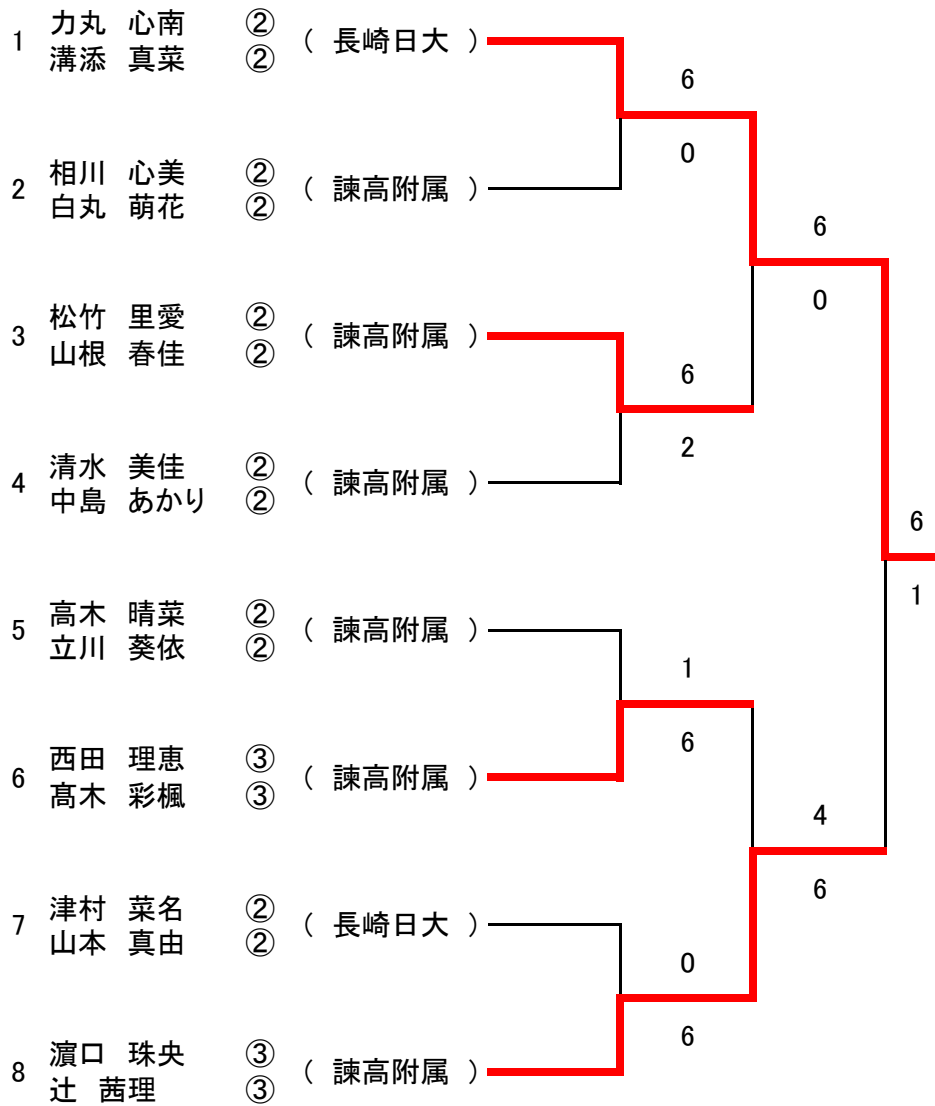

【男子団体】

| | 諫高附属 | 西諫早 | 長崎日大 | 勝 敗 | 取得試合率 | 取得ゲーム率 | 順 位 |
|-------------|------|-----|------|------|-------|--------|-----|
| 1 諫早高校附属中学校 | | ④ | ④ | 2勝0敗 | | | 1 |
| 2 西諫早中学校 | 1 | | 2 | 0勝2敗 | | | 3 |
| 3 長崎日本大学中学校 | 1 | ③ | | 1勝1敗 | | | 2 |

男子個人ダブルス

第1位 宇野 開智・山口 拓真 (諫早高校附属中)
 第2位 高橋 拓矢・松尾 奏大 (西諫早中)
 第3位 岡部 龍斗・川崎 章広 (諫早高校附属中)
 第3位 土井 耀資・伊東 幹太 (諫早高校附属中)

女子個人シングルス

第1位 高林 夏希 (長崎日本大学中)
 第2位 宮崎 可菜子 (諫早高校附属中)
 第3位 山口 香雪 (諫早高校附属中)
 第3位 松尾 紗希 (諫早高校附属中)

女子個人ダブルス

第1位 力丸 心南・溝添 真菜 (長崎日本大学中)
 第2位 濱口 珠央・辻 茜理 (諫早高校附属中)
 第3位 松竹 里愛・山根 春佳 (諫早高校附属中)
 第3位 西田 理恵・高木 彩楓 (諫早高校附属中)

男子シングルス

シード順

- 1 早川 航平
- 2 登 尚之
- 3~4 馬場 千聖、高田 潤卓
- 5~8 吉村 薫秋、本田 情太郎、伊藤 蓮太郎、村田 裕真

女子シングルス

シード順

- 1 宮崎 可菜子
- 2 高林 夏希
- 3~4 松尾 紗希、山口 香雪

女子ダブルス

シード順

- 1 力丸・溝添
- 2 濱口・辻
- 3~4 西田・高木、松竹・山根