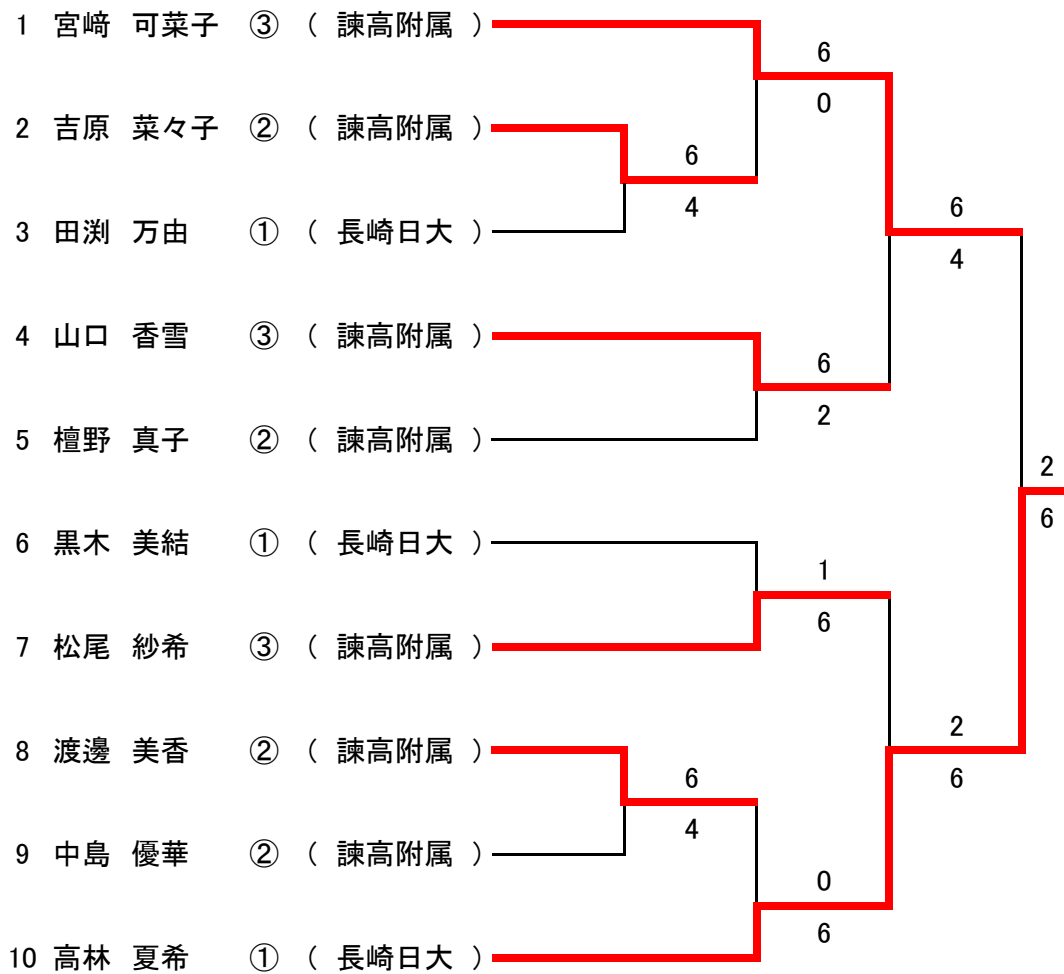

男子個人ダブルス

第1位 宇野 開智・山口 拓真 (諫早高校附属中)
 第2位 高橋 拓矢・松尾 奏大 (西諫早中)
 第3位 岡部 龍斗・川崎 章広 (諫早高校附属中)
 第3位 土井 耀資・伊東 幹太 (諫早高校附属中)

女子個人シングルス

第1位 高林 夏希 (長崎日本大学中)
 第2位 宮崎 可菜子 (諫早高校附属中)
 第3位 山口 香雪 (諫早高校附属中)
 第3位 松尾 紗希 (諫早高校附属中)

女子個人ダブルス

第1位 力丸 心南・溝添 真菜 (長崎日本大学中)
 第2位 濱口 珠央・辻 茜理 (諫早高校附属中)
 第3位 松竹 里愛・山根 春佳 (諫早高校附属中)
 第3位 西田 理恵・高木 彩楓 (諫早高校附属中)

男子シングルス

シード順

- 1 早川 航平
- 2 登 尚之
- 3~4 馬場 千聖、高田 潤卓
- 5~8 吉村 薫秋、本田 情太郎、伊藤 蓮太郎、村田 裕真

女子シングルス

シード順

- 1 宮崎 可菜子
- 2 高林 夏希
- 3~4 松尾 紗希、山口 香雪

女子ダブルス

シード順

- 1 力丸・溝添
- 2 濱口・辻
- 3~4 西田・高木、松竹・山根