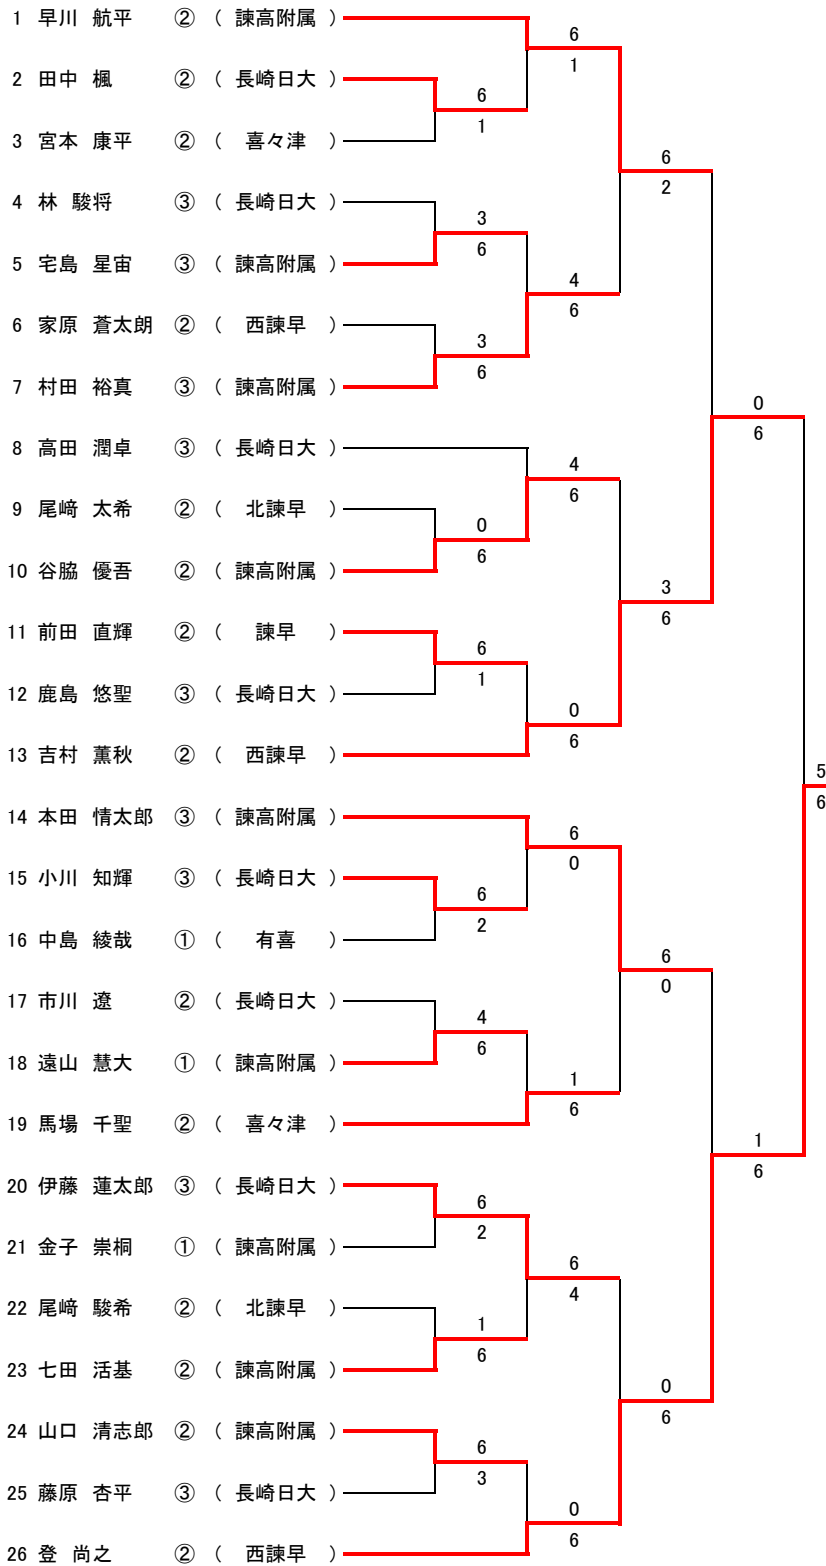

【男子団体】

| | 諫高附属 | 西諫早 | 長崎日大 | 勝 敗 | 取得試合率 | 取得ゲーム率 | 順 位 |
|-------------|------|-----|------|------|-------|--------|-----|
| 1 諫早高校附属中学校 | | ④ | ④ | 2勝0敗 | | | 1 |
| 2 西諫早中学校 | 1 | | 2 | 0勝2敗 | | | 3 |
| 3 長崎日本大学中学校 | 1 | ③ | | 1勝1敗 | | | 2 |

試合順 ①1-2 ②2-3 ③1-3
 ※勝敗が同数の場合は、①取得試合率 ②取得ゲーム率 の順で勝敗を決定する。

【女子団体】

男子団体
優勝
 準優勝

長崎県立諫早高等学校附属中学校
 長崎日本大学中学校

女子団体
優勝

長崎日本大学中学校

男子個人シングルス

第1位 登 尚之 (西諫早中)
 第2位 吉村 薫秋 (西諫早中)
 第3位 本田 情太郎 (諫早高校附属中)
 第3位 早川 航平 (諫早高校附属中)

男子個人ダブルス

第1位 宇野 開智・山口 拓真 (諫早高校附属中)
 第2位 高橋 拓矢・松尾 奏大 (西諫早中)
 第3位 岡部 龍斗・川崎 章広 (諫早高校附属中)
 第3位 土井 耀資・伊東 幹太 (諫早高校附属中)

女子個人シングルス

第1位 高林 夏希 (長崎日本大学中)
 第2位 宮崎 可菜子 (諫早高校附属中)
 第3位 山口 香雪 (諫早高校附属中)
 第3位 松尾 紗希 (諫早高校附属中)

女子個人ダブルス

第1位 力丸 心南・溝添 真菜 (長崎日本大学中)
 第2位 濱口 珠央・辻 茜理 (諫早高校附属中)
 第3位 松竹 里愛・山根 春佳 (諫早高校附属中)
 第3位 西田 理恵・高木 彩楓 (諫早高校附属中)

男子シングルス

シード順

- 1 早川 航平
- 2 登 尚之
- 3~4 馬場 千聖、高田 潤卓
- 5~8 吉村 薫秋、本田 情太郎、伊藤 蓮太郎、村田 裕真

女子シングルス

シード順