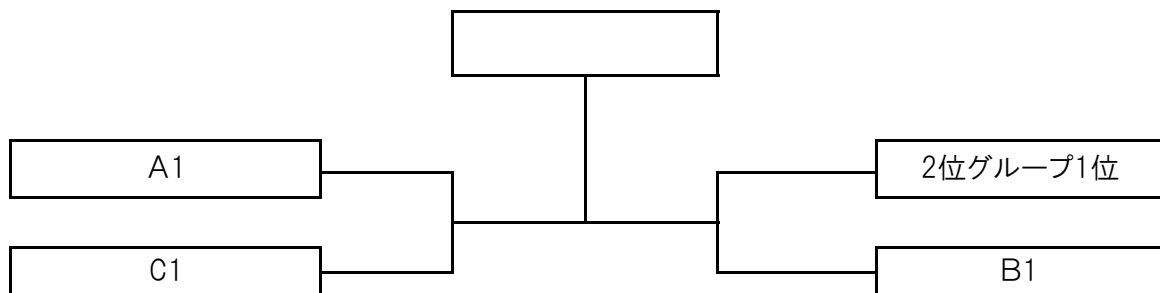

# 平成28年諫早市クラブ対抗テニス大会

**Aクラス** 試合開始 9:00

Aグループ		1	2	3	4	勝敗	勝率	順位
1	WINS B	/						
2	あきやま病院							
3	フォレスト							

Bグループ		1	2	3		勝敗	勝率	順位
4	F&X-A	/						
5	WINS A							
6	サンデー							

Cグループ		1	2	3		勝敗	勝率	順位
7	諫早市民	/						
8	スマッシュ							
9	FSC							