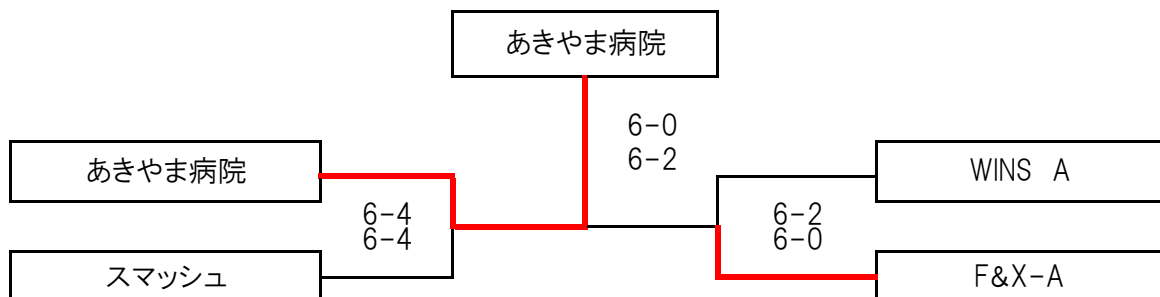

平成28年諫早市クラブ対抗テニス大会

Aクラス

試合開始 9:00

Aグループ		1	2	3		勝敗	勝率	順位
1	WINS B		1-2	2-1		1-1		2
2	あきやま病院	2-1		3-0		2-0		1
3	フォレスト	1-2	0-3			0-2		3

Bグループ		1	2	3		勝敗	勝率	順位
4	F&X-A		2-1	2-1		2-0		1
5	WINS A	1-2		2-1		1-1		2
6	サンデー	1-2	1-2			0-2		3

Cグループ		1	2	3		勝敗	勝率	順位
7	諫早市民		0-3	1-2		0-2		3
8	スマッシュ	3-0		3-0		2-0		1
9	FSC	2-1	0-3			1-1		2