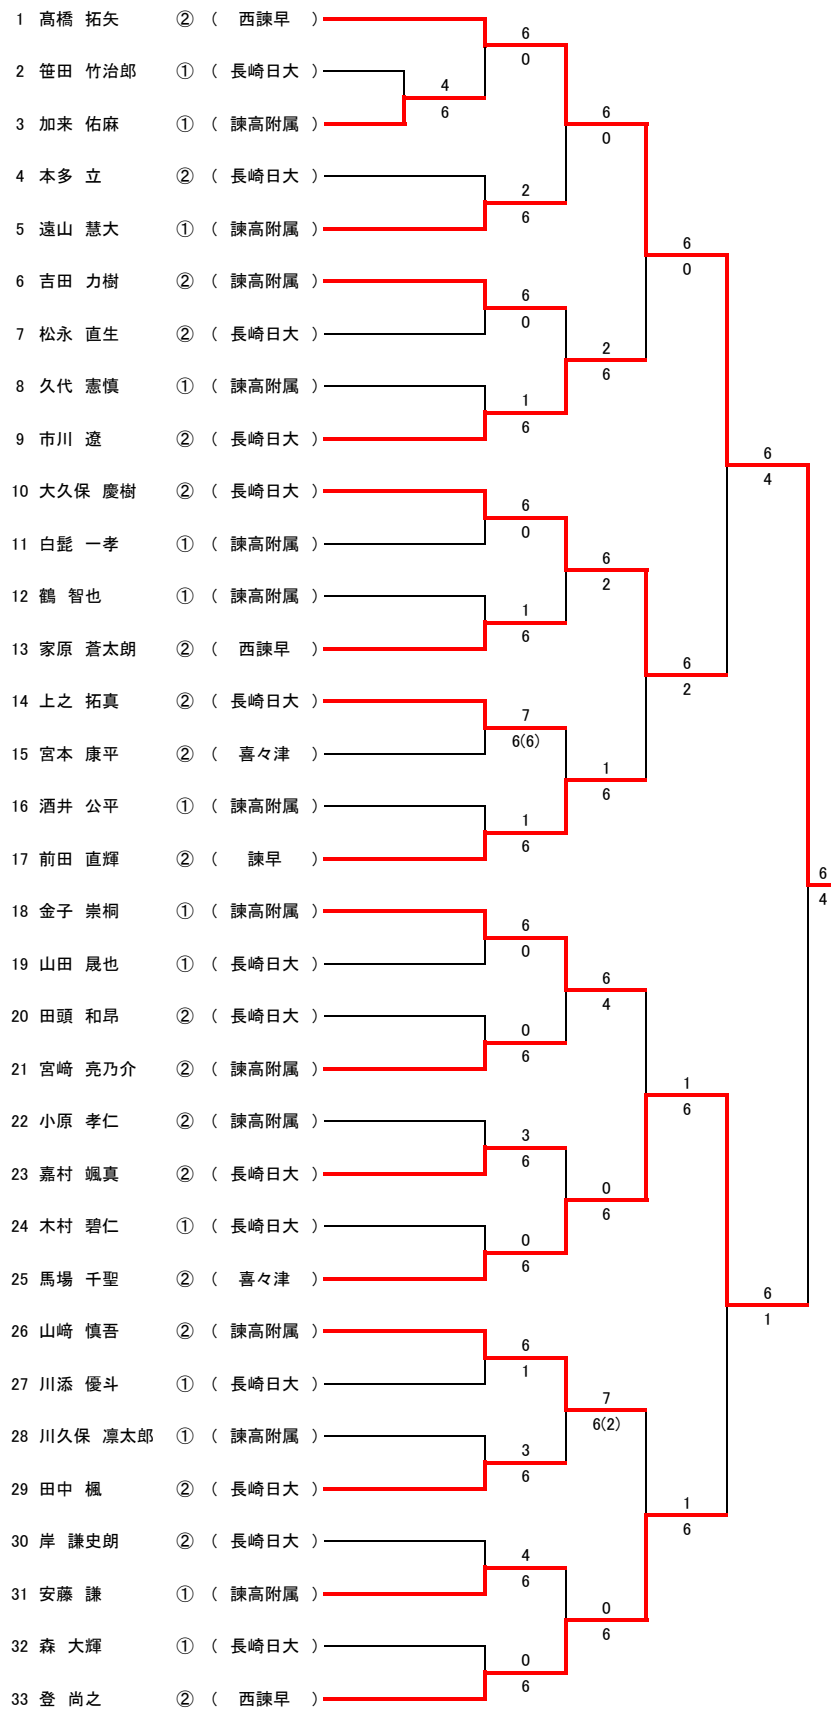

## 【男子団体】

	諫高附属	長崎日大	西諫早	勝 敗	セット取得率	ゲーム取得率	順 位
1 諫早高校附属中学校		②	②	2勝0敗			1
2 長崎日本大学中学校	1		1	0勝2敗			3
3 西諫早中学校	1	②		1勝1敗			2

試合順 ①1-2 ②2-3 ③1-3  
 ※勝敗が同数の場合は、①セット取得率 ②ゲーム取得率 の順で勝敗を決定する。

力丸 心南 (長崎日本大学中)

第2位

渡邊 美香 (諫早高校附属中)

第3位

中島 優華 (諫早高校附属中)

第3位

田淵 万由 (長崎日本大学中)

女子個人ダブルス

第1位

溝添 真菜・高林 夏希 (長崎日本大学中)

第2位

松竹 里愛・山根 春佳 (諫早高校附属中)

第3位

相川 心美・白丸 萌花 (諫早高校附属中)

第3位

清水 美佳・中島 あかり (諫早高校附属中)

男子シングルス

シード順

- 1 高橋 拓矢
- 2 登 尚之