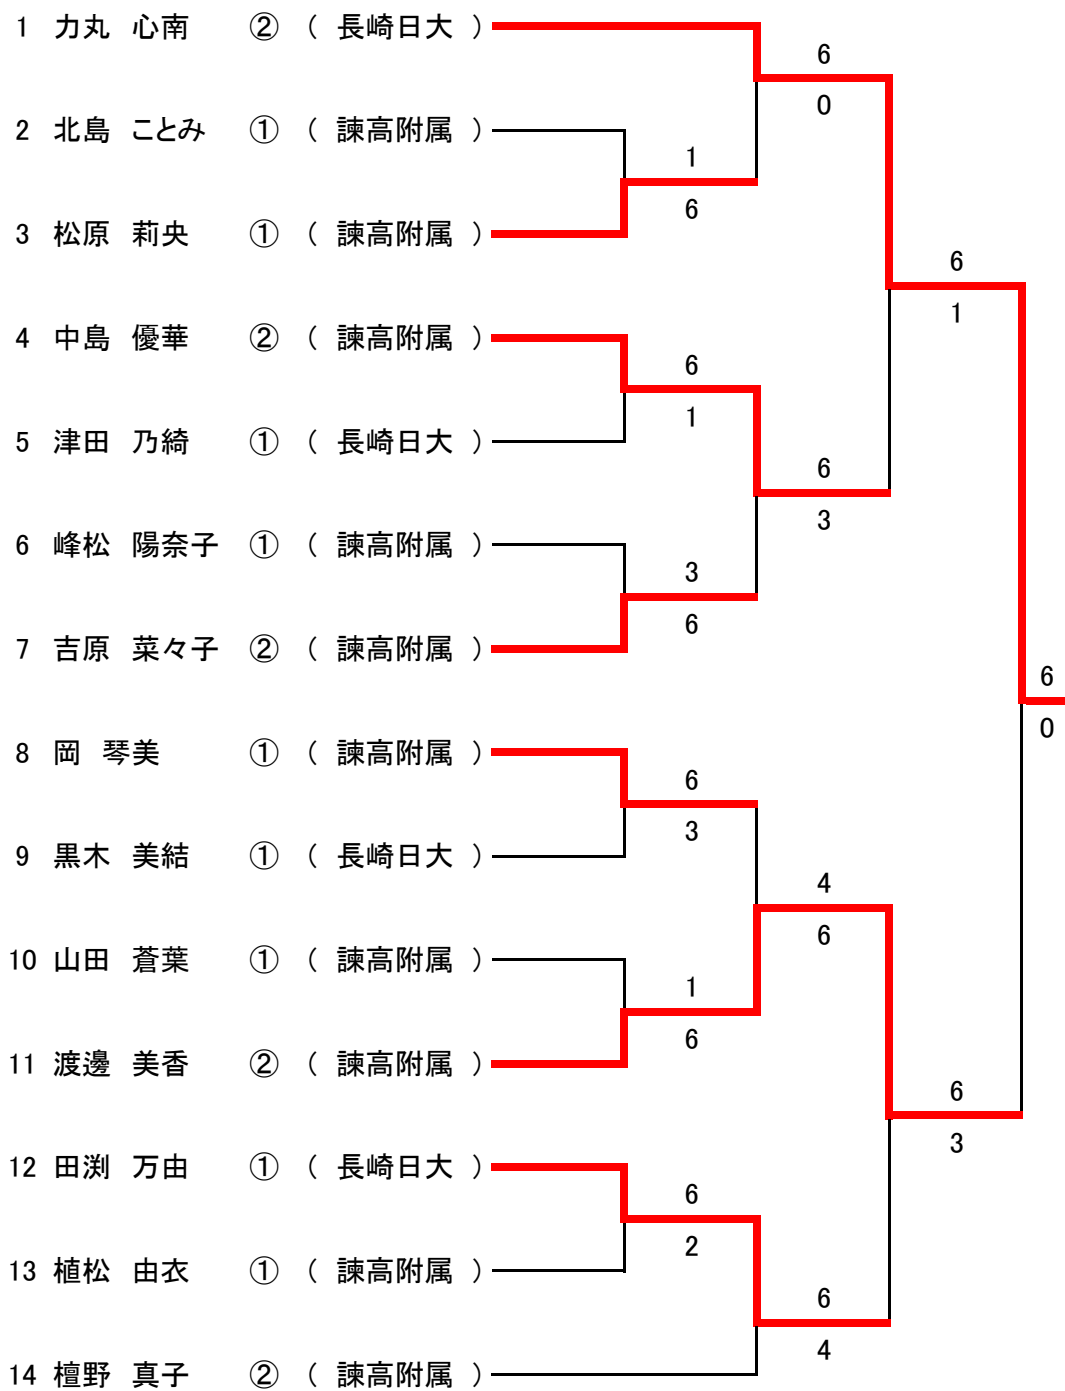

女子シングルス

シード順

- 1 力丸 心南
- 2 檀野 真子
- 3~4 渡邊 美香、中島 優華