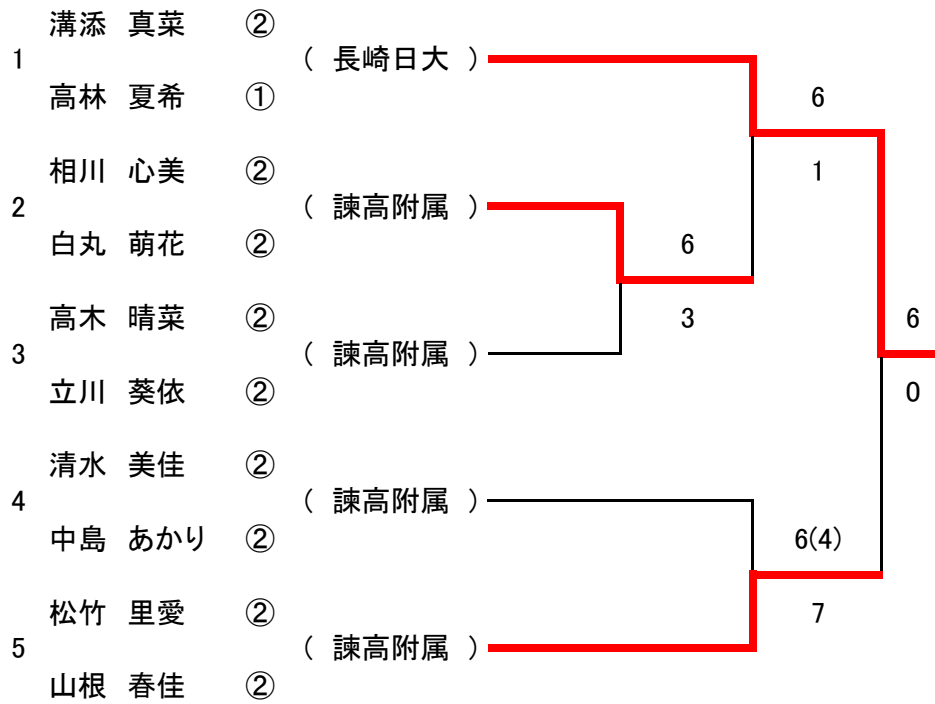

女子ダブルス

シード順

- 1 溝添・高林
- 2 松竹・山根