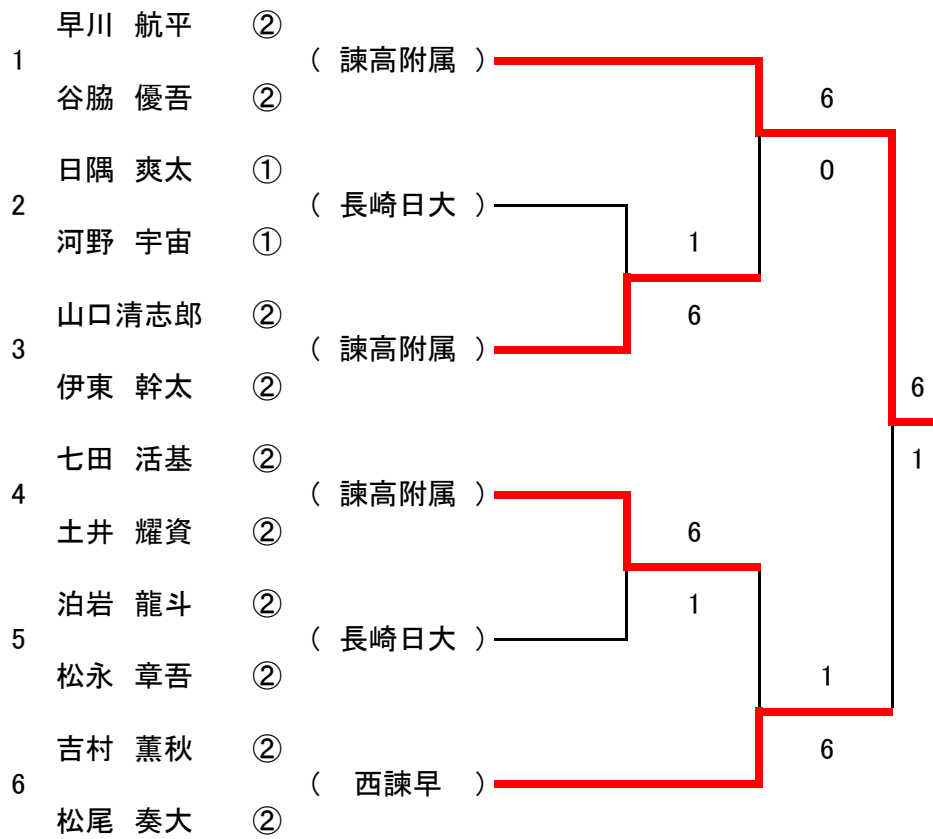

男子ダブルス

シード順

- 1 早川・谷脇
- 2 吉村・松尾