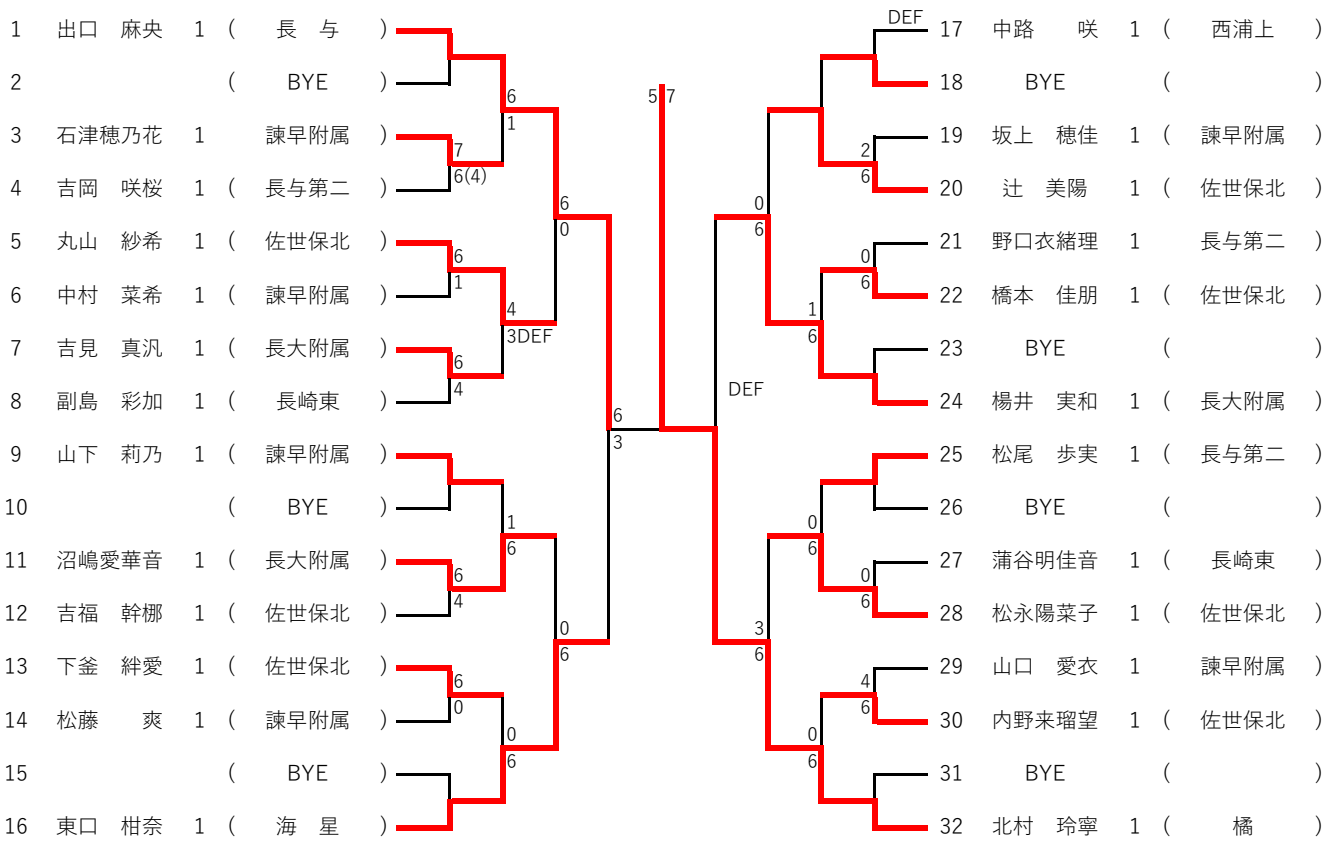

### 2年生男子

1	古市 蒼空	2	( 青 雲 )
2	立花蔵之助	1	( 西浦上 )
3	井戸 正翔	2	( 相 浦 )
3	本山 大宝	2	( 清 水 )

### 2年生女子

1	山高 心豊	1	( 中 里 )
2	中村 莉心	1	( 喜々津 )
3	稲津 陽向	1	( 長大附属 )
3	中村里羽菜	1	( 日 見 )

### 1年生男子

1	松尾 琢也	1	( 青 雲 )
2	白石 煌明	1	( 有 家 )
3	佐藤 豪太	1	( 淵 )
3	深堀 佑太	1	( 相 浦 )

### 1年生女子

1	北村 玲寧	1	( 橘 )
2	出口 麻央	1	( 長 与 )
3	東口 柑奈	1	( 海 星 )
3	楊井 実和	1	( 長大附属 )

1年生女子

3位決定戦

2年生女子

3位決定戦

1年生男子

3位決定戦