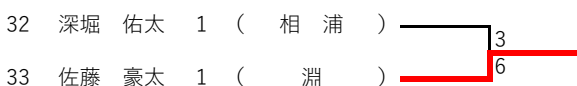

### 1年生男子

1	松尾 琢也	1	( 青 雲 )
2	白石 煌明	1	( 有 家 )
3	佐藤 豪太	1	( 淵 )
3	深堀 佑太	1	( 相 浦 )

### 1年生女子

1	北村 玲寧	1	( 橘 )
2	出口 麻央	1	( 長 与 )
3	東口 柑奈	1	( 海 星 )
3	楊井 実和	1	( 長大附属 )

1年生女子

3位決定戦

2年生女子

3位決定戦

1年生男子

3位決定戦