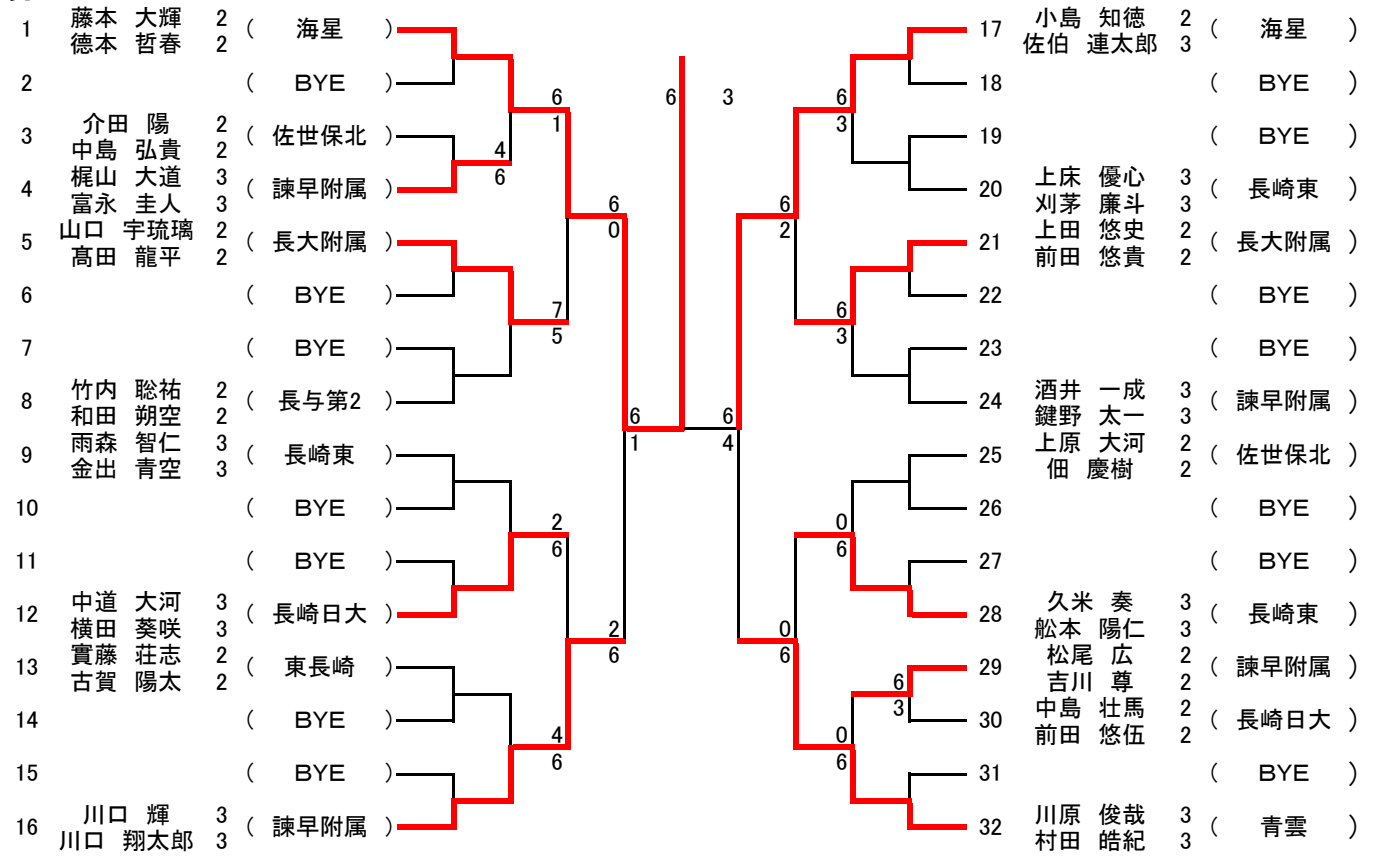

男子5位～8位

65	山口 琢磨	3	(東長崎)	—	6	
32	森 颯也	1	(長与第2)	—	0	
97	栄 健介	3	(柚木)	—	4	
64	中川 晶生伶	2	(海星)	—	6	

女子5位～8位

16	本川 澄	2	(桜が原)	—	6	
32	芳野 里帆	2	(玖島)	—	2	
33	小田 凜花	3	(西海)	—	4	
56	江口 星花	1	(長大附属)	—	6	

男子7位・8位

32	森 颯也	1	(長与第2)	—	6	
97	栄 健介	3	(柚木)	—	2	

女子7位・8位

32	芳野 里帆	2	(玖島)	—	6	
33	小田 凜花	3	(西海)	—	3	

男子3位・4位

33	大坪 勇翔	2	(大村)	—	4	
96	本村 凌雅	2	(有家)	—	6	

女子3位・4位

17	草野 真帆	2	(布津)	—	7	
48	竹内 碧彩	1	(高田)	—	6(3)	

男子D

3位決定戦