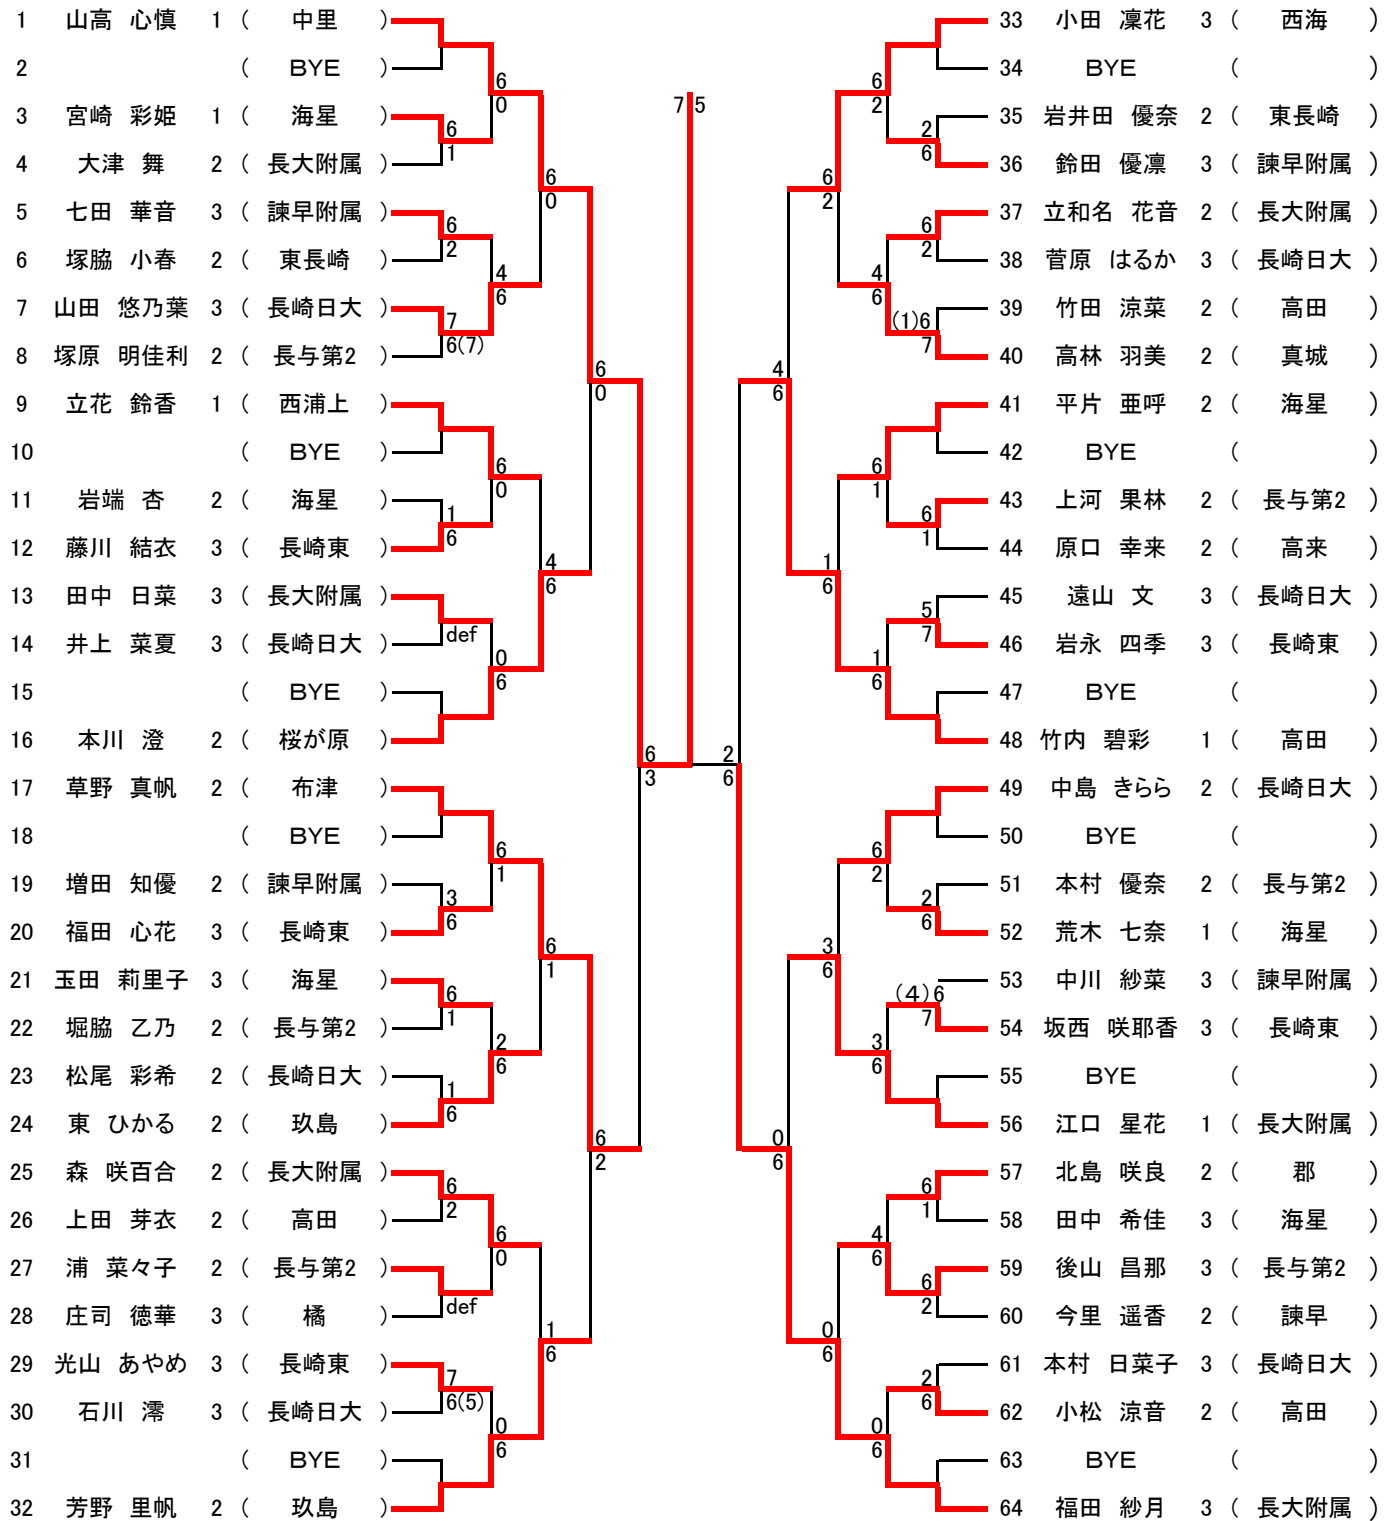

女子S

女子D

3位決定戦

男子S

1	太田 周	1	(長与)		65	山口 琢磨	3	(東長崎)
2			(BYE)		66	BYE		()
3	平野 晟胤	1	(長大附属)		67	末野 凌悟	2	(長与第2)
4	新井 紳太郎	2	(長崎日大)		68	松尾 純平	3	(長大附属)
5	中村 唯人	1	(長与第2)		69	松本 脩平	2	(長崎東)
6			(BYE)		70	日隅 隆斗	2	(長崎日大)
7			(BYE)		71	BYE		()
8	山岡 佑豪	2	(青雲)		72	辻川 真大	3	(諫早附属)
9	水田 瑛心	2	(長崎東)		73	田中 佑樹	2	(諫早)
10			(BYE)		74	BYE		()
11	小川 樟一郎	2	(諫早附属)		75	水崎 晨陽	2	(長大附属)
12	増田 壮太郎	3	(海星)		76	有富 泰遥	2	(海星)
13	船戸 貴心	3	(有家)		77	木寺 悠雅	2	(佐世保北)
14	舟越 蓮	1	(長与第2)		78	鶴田 暁文	3	(長崎日大)
15			(BYE)		79	BYE		()
16	副島 悠希	3	(長大附属)		80	岩永 新大	2	(諫早附属)
17	中尾 航太	3	(諫早附属)		81	今里 泰地	2	(戸町)
18			(BYE)		82	BYE		()
19	高平 茉生	3	(海星)		83	只安 葵	1	(日見)
20	松本 絆一	1	(淵)		84	酒井 隆之介	3	(長崎東)
21	小山 悠暉	3	(長崎日大)		85	江見 純哉	3	(長与第2)
22	西山 冴	3	(長大附属)		86	島田 要	3	(長崎日大)
23			(BYE)		87	BYE		()
24	村下 広将	3	(北諫早)		88	竹内 陽彩	2	(長大附属)
25	長谷津 祐心	2	(南有馬)		89	森 匠海	3	(諫早)
26			(BYE)		90	BYE		()
27	吉田 然	2	(波佐見)		91	濱崎 滉	1	(東長崎)
28	本木 徠斗	3	(佐世保北)		92	安田 和生	2	(長崎日大)
29	平川 拓翔	2	(長大附属)		93	菅 悠輔	3	(佐世保北)
30	中島 日希	1	(長崎東)		94	山口 晃輝	2	(長与第2)
31			(BYE)		95	BYE		()
32	森 颯也	1	(長与第2)		96	本村 凌雅	2	(有家)
33	大坪 勇翔	2	(大村)		97	栄 健介	3	(柚木)
34			(BYE)		98	BYE		()
35	船津 漣斗	1	(海星)		99	堀田 潤	2	(諫早附属)
36	渡海 元気	3	(長与第2)		100	富田 大夢	2	(長崎東)
37	井上 捺緋	3	(東長崎)		101	井元 絢太	3	(佐世保北)
38	久原 圭人	1	(西浦上)		102	北田 悠斗	3	(岩屋)
39			(BYE)		103	BYE		()
40	近藤 健司	2	(長大附属)		104	根本 一輝	3	(長大附属)
41	古賀 圭	1	(西有家)		105	松尾 環太	3	(長与第2)
42			(BYE)		106	BYE		()
43	佐々木 悠成	3	(佐世保北)		107	田淵 湧生	2	(長崎日大)
44	両角 光平	3	(長崎日大)		108	定方 稜馬	3	(長崎東)
45	増山 幹太郎	2	(諫早附属)		109	藤田 康平	2	(大野)
46	村田 究真	1	(西浦上)		110	鶴田 智彬	3	(長大附属)
47			(BYE)		111	BYE		()
48	平山 隆仁	3	(郡)		112	白石 祐樹	2	(海星)
49	末永 一哲	3	(東長崎)		113	大塚 修太郎	2	(海星)
50			(BYE)		114	BYE		()
51	末吉 慶太	3	(高田)		115	川口 獅堂	3	(長与第2)
52	松永 光生	2	(長崎東)		116	本田 大喜	1	(青雲)
53	林田 稜真	1	(吉井)		117	折口 浩介	2	(諫早附属)
54	犬束 剣駿	3	(海星)		118	吉見 拓真	2	(長崎東)
55			(BYE)		119	BYE		()
56	宮良 大翼	3	(佐世保北)		120	川野 佑基	3	(長崎日大)
57	森 登志樹	2	(長大附属)		121	緒方 一馬	1	(諫早)
58			(BYE)		122	BYE		()
59	草野 光祐	3	(長崎東)		123	BYE		()
60	岩本 璃空	3	(長与第2)		124	山本 航	3	(北諫早)
61	深山 桜太郎	2	(長崎日大)		125	岩崎 暖季	1	(海星)
62	石本 耀久	2	(諫早附属)		126	吉永 寛汰	3	(佐世保北)
63			(BYE)		127	BYE		()
64	中川 晶生伶	2	(海星)		128	児島 龍太郎	3	(長大附属)