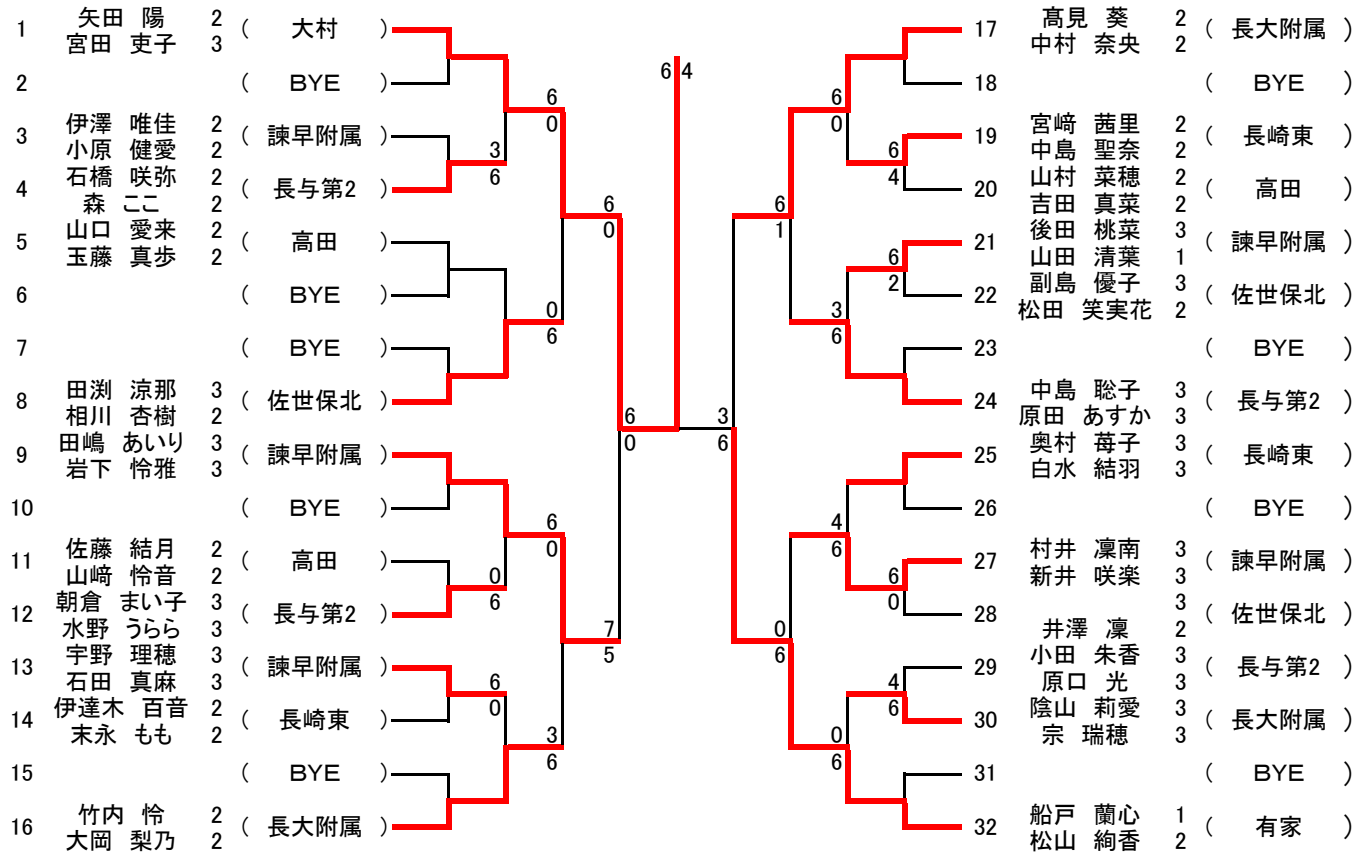

女子S

女子D

3位決定戦

男子S

1	太田 周	1	(長与)		65	山口 琢磨	3	(東長崎)
2			(BYE)		66	BYE		()
3	平野 晟胤	1	(長大附属)		67	末野 凌悟	2	(長与第2)
4	新井 紳太郎	2	(長崎日大)		68	松尾 純平	3	(長大附属)
5	中村 唯人	1	(長与第2)		69	松本 脩平	2	(長崎東)
6			(BYE)		70	日隅 隆斗	2	(長崎日大)
7			(BYE)		71	BYE		()
8	山岡 佑豪	2	(青雲)		72	辻川 真大	3	(諫早附属)
9	水田 瑛心	2	(長崎東)		73	田中 佑樹	2	(諫早)
10			(BYE)		74	BYE		()
11	小川 樟一郎	2	(諫早附属)		75	水崎 晨陽	2	(長大附属)
12	増田 壮太郎	3	(海星)		76	有富 泰遥	2	(海星)
13	船戸 貴心	3	(有家)		77	木寺 悠雅	2	(佐世保北)
14	舟越 蓮	1	(長与第2)		78	鶴田 暁文	3	(長崎日大)
15			(BYE)		79	BYE		()
16	副島 悠希	3	(長大附属)		80	岩永 新大	2	(諫早附属)
17	中尾 航太	3	(諫早附属)		81	今里 泰地	2	(戸町)
18			(BYE)		82	BYE		()
19	高平 茉生	3	(海星)		83	只安 葵	1	(日見)
20	松本 絆一	1	(淵)		84	酒井 隆之介	3	(長崎東)
21	小山 悠暉	3	(長崎日大)		85	江見 純哉	3	(長与第2)
22	西山 冴	3	(長大附属)		86	島田 要	3	(長崎日大)
23			(BYE)		87	BYE		()
24	村下 広将	3	(北諫早)		88	竹内 陽彩	2	(長大附属)
25	長谷津 祐心	2	(南有馬)		89	森 匠海	3	(諫早)
26			(BYE)		90	BYE		()
27	吉田 然	2	(波佐見)		91	濱崎 滉	1	(東長崎)
28	本木 徠斗	3	(佐世保北)		92	安田 和生	2	(長崎日大)
29	平川 拓翔	2	(長大附属)		93	菅 悠輔	3	(佐世保北)
30	中島 日希	1	(長崎東)		94	山口 晃輝	2	(長与第2)
31			(BYE)		95	BYE		()
32	森 颯也	1	(長与第2)		96	本村 凌雅	2	(有家)
33	大坪 勇翔	2	(大村)		97	栄 健介	3	(柚木)
34			(BYE)		98	BYE		()
35	船津 漣斗	1	(海星)		99	堀田 潤	2	(諫早附属)
36	渡海 元気	3	(長与第2)		100	富田 大夢	2	(長崎東)
37	井上 捺緋	3	(東長崎)		101	井元 絢太	3	(佐世保北)
38	久原 圭人	1	(西浦上)		102	北田 悠斗	3	(岩屋)
39			(BYE)		103	BYE		()
40	近藤 健司	2	(長大附属)		104	根本 一輝	3	(長大附属)
41	古賀 圭	1	(西有家)		105	松尾 環太	3	(長与第2)
42			(BYE)		106	BYE		()
43	佐々木 悠成	3	(佐世保北)		107	田淵 湧生	2	(長崎日大)
44	両角 光平	3	(長崎日大)		108	定方 稜馬	3	(長崎東)
45	増山 幹太郎	2	(諫早附属)		109	藤田 康平	2	(大野)
46	村田 究真	1	(西浦上)		110	鶴田 智彬	3	(長大附属)
47			(BYE)		111	BYE		()
48	平山 隆仁	3	(郡)		112	白石 祐樹	2	(海星)
49	末永 一哲	3	(東長崎)		113	大塚 修太郎	2	(海星)
50			(BYE)		114	BYE		()
51	末吉 慶太	3	(高田)		115	川口 獅堂	3	(長与第2)
52	松永 光生	2	(長崎東)		116	本田 大喜	1	(青雲)
53	林田 稜真	1	(吉井)		117	折口 浩介	2	(諫早附属)
54	犬束 剣駿	3	(海星)		118	吉見 拓真	2	(長崎東)
55			(BYE)		119	BYE		()
56	宮良 大翼	3	(佐世保北)		120	川野 佑基	3	(長崎日大)
57	森 登志樹	2	(長大附属)		121	緒方 一馬	1	(諫早)
58			(BYE)		122	BYE		()
59	草野 光祐	3	(長崎東)		123	BYE		()
60	岩本 璃空	3	(長与第2)		124	山本 航	3	(北諫早)
61	深山 桜太郎	2	(長崎日大)		125	岩崎 暖季	1	(海星)
62	石本 耀久	2	(諫早附属)		126	吉永 寛汰	3	(佐世保北)
63			(BYE)		127	BYE		()
64	中川 晶生伶	2	(海星)		128	児島 龍太郎	3	(長大附属)