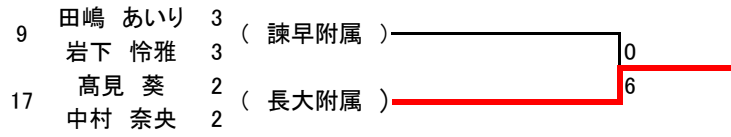

女子S

女子D

3位決定戦

男子S

1	太田 周	1	(長与)		65	山口 琢磨	3	(東長崎)
2			(BYE)		66	BYE		()
3	平野 晟胤	1	(長大附属)		67	末野 凌悟	2	(長与第2)
4	新井 紳太郎	2	(長崎日大)		68	松尾 純平	3	(長大附属)
5	中村 唯人	1	(長与第2)		69	松本 脩平	2	(長崎東)
6			(BYE)		70	日隅 隆斗	2	(長崎日大)
7			(BYE)		71	BYE		()
8	山岡 佑豪	2	(青雲)		72	辻川 真大	3	(諫早附属)
9	水田 瑛心	2	(長崎東)		73	田中 佑樹	2	(諫早)
10			(BYE)		74	BYE		()
11	小川 樟一郎	2	(諫早附属)		75	水崎 晨陽	2	(長大附属)
12	増田 壮太郎	3	(海星)		76	有富 泰遥	2	(海星)
13	船戸 貴心	3	(有家)		77	木寺 悠雅	2	(佐世保北)
14	舟越 蓮	1	(長与第2)		78	鶴田 暁文	3	(長崎日大)
15			(BYE)		79	BYE		()
16	副島 悠希	3	(長大附属)		80	岩永 新大	2	(諫早附属)
17	中尾 航太	3	(諫早附属)		81	今里 泰地	2	(戸町)
18			(BYE)		82	BYE		()
19	高平 茉生	3	(海星)		83	只安 葵	1	(日見)
20	松本 絆一	1	(淵)		84	酒井 隆之介	3	(長崎東)
21	小山 悠暉	3	(長崎日大)		85	江見 純哉	3	(長与第2)
22	西山 冴	3	(長大附属)		86	島田 要	3	(長崎日大)
23			(BYE)		87	BYE		()
24	村下 広将	3	(北諫早)		88	竹内 陽彩	2	(長大附属)
25	長谷津 祐心	2	(南有馬)		89	森 匠海	3	(諫早)
26			(BYE)		90	BYE		()
27	吉田 然	2	(波佐見)		91	濱崎 滉	1	(東長崎)
28	本木 徠斗	3	(佐世保北)		92	安田 和生	2	(長崎日大)
29	平川 拓翔	2	(長大附属)		93	菅 悠輔	3	(佐世保北)
30	中島 日希	1	(長崎東)		94	山口 晃輝	2	(長与第2)
31			(BYE)		95	BYE		()
32	森 颯也	1	(長与第2)		96	本村 凌雅	2	(有家)
33	大坪 勇翔	2	(大村)		97	栄 健介	3	(柚木)
34			(BYE)		98	BYE		()
35	船津 漣斗	1	(海星)		99	堀田 潤	2	(諫早附属)
36	渡海 元気	3	(長与第2)		100	富田 大夢	2	(長崎東)
37	井上 捺緋	3	(東長崎)		101	井元 絢太	3	(佐世保北)
38	久原 圭人	1	(西浦上)		102	北田 悠斗	3	(岩屋)
39			(BYE)		103	BYE		()
40	近藤 健司	2	(長大附属)		104	根本 一輝	3	(長大附属)
41	古賀 圭	1	(西有家)		105	松尾 環太	3	(長与第2)
42			(BYE)		106	BYE		()
43	佐々木 悠成	3	(佐世保北)		107	田淵 湧生	2	(長崎日大)
44	両角 光平	3	(長崎日大)		108	定方 稜馬	3	(長崎東)
45	増山 幹太郎	2	(諫早附属)		109	藤田 康平	2	(大野)
46	村田 究真	1	(西浦上)		110	鶴田 智彬	3	(長大附属)
47			(BYE)		111	BYE		()
48	平山 隆仁	3	(郡)		112	白石 祐樹	2	(海星)
49	末永 一哲	3	(東長崎)		113	大塚 修太郎	2	(海星)
50			(BYE)		114	BYE		()
51	末吉 慶太	3	(高田)		115	川口 獅堂	3	(長与第2)
52	松永 光生	2	(長崎東)		116	本田 大喜	1	(青雲)
53	林田 稜真	1	(吉井)		117	折口 浩介	2	(諫早附属)
54	犬束 剣駿	3	(海星)		118	吉見 拓真	2	(長崎東)
55			(BYE)		119	BYE		()
56	宮良 大翼	3	(佐世保北)		120	川野 佑基	3	(長崎日大)
57	森 登志樹	2	(長大附属)		121	緒方 一馬	1	(諫早)
58			(BYE)		122	BYE		()
59	草野 光祐	3	(長崎東)		123	BYE		()
60	岩本 璃空	3	(長与第2)		124	山本 航	3	(北諫早)
61	深山 桜太郎	2	(長崎日大)		125	岩崎 暖季	1	(海星)
62	石本 耀久	2	(諫早附属)		126	吉永 寛汰	3	(佐世保北)
63			(BYE)		127	BYE		()
64	中川 晶生伶	2	(海星)		128	児島 龍太郎	3	(長大附属)