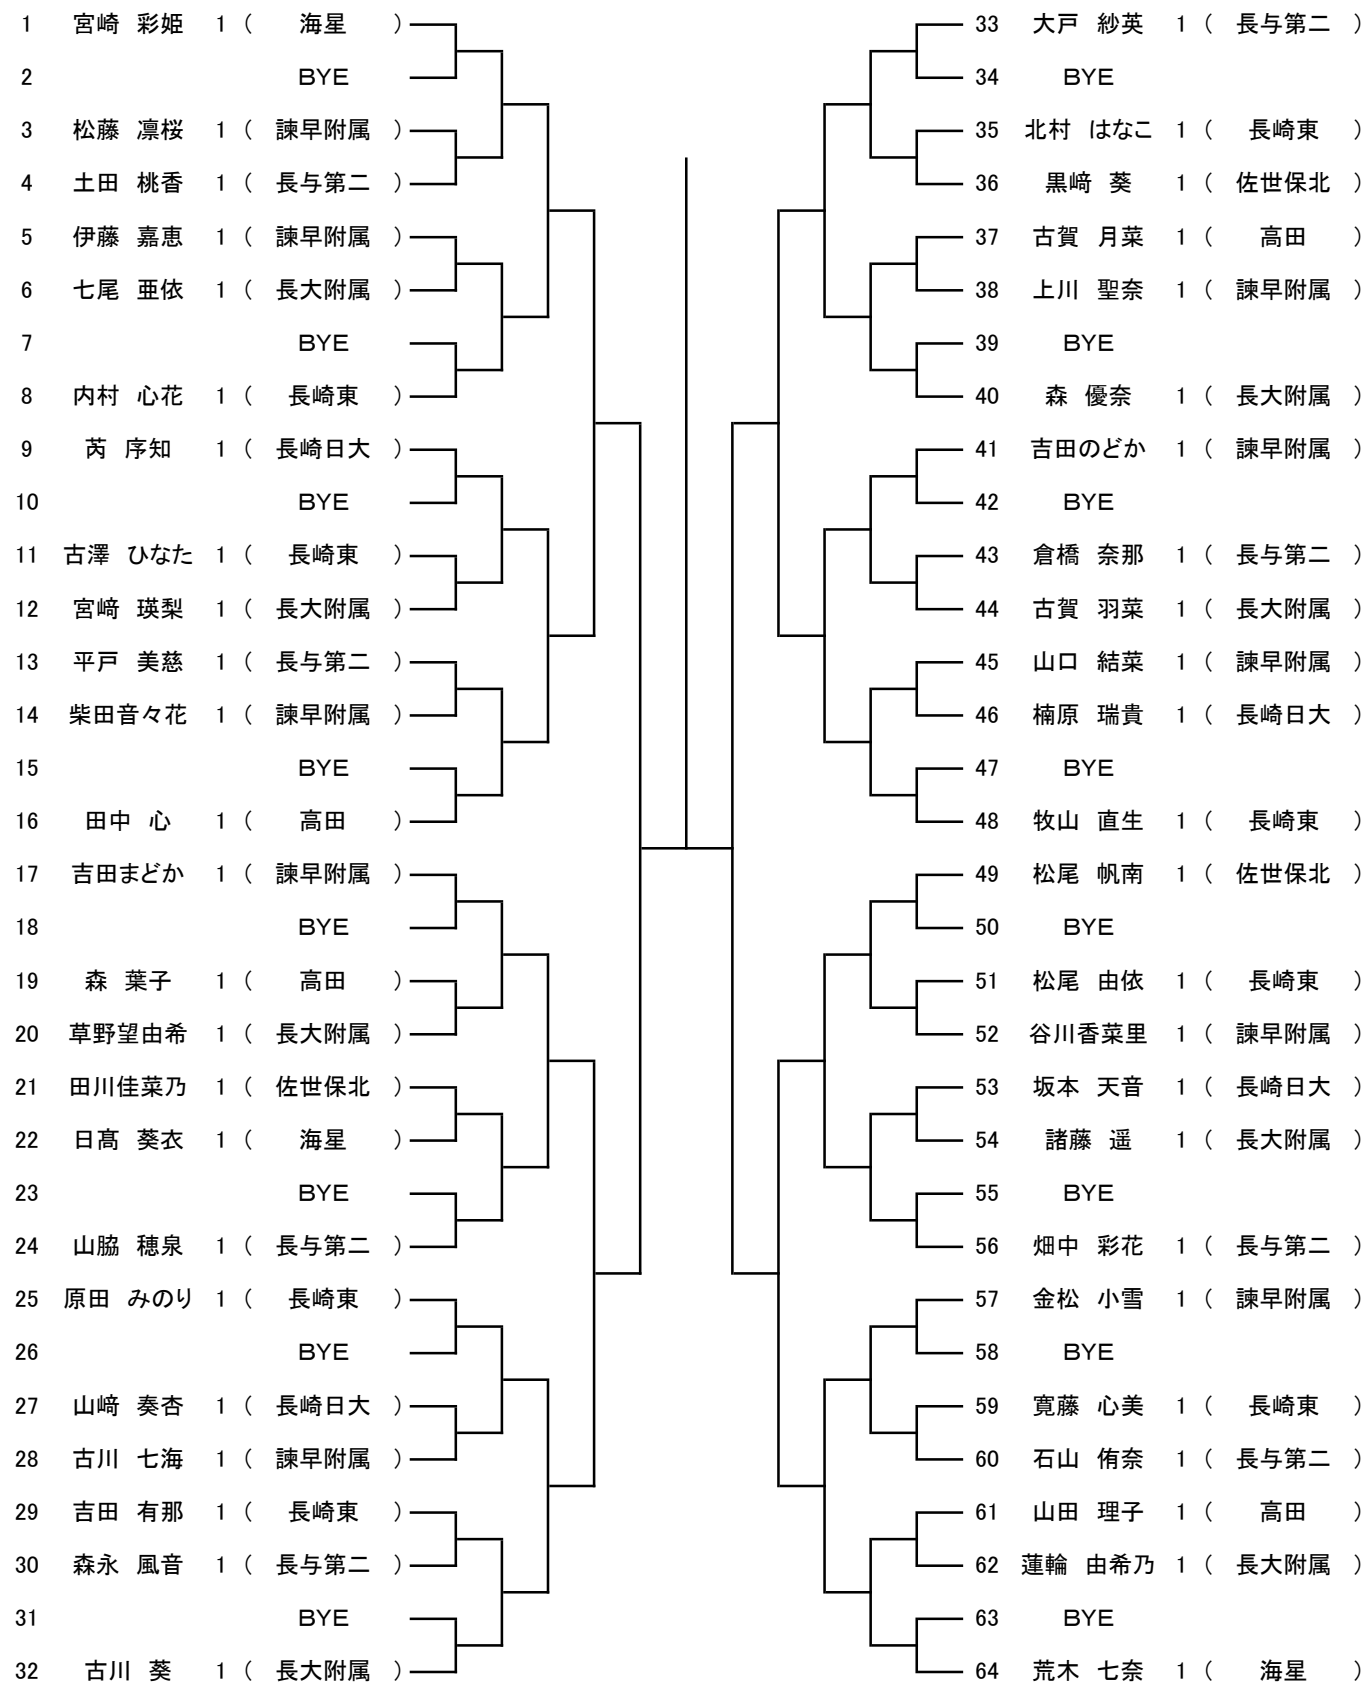

1年生女子(仮ドロー)

1年生男子(仮ドロー)

2年生女子(仮ドロー)

1	船戸 蘭心	1 (有家)			33	竹内 碧彩	1 (高田)
2		BYE			34	BYE	
3	石橋 咲弥	2 (長与第二)			35	末永 もも	2 (長崎東)
4	大津 舞	2 (長大附属)			36	森 ここ	2 (長与第二)
5	山田 清葉	1 (諫早附属)			37	増田 知優	2 (諫早附属)
6	山口 愛來	2 (高田)			38	相川 杏樹	2 (佐世保北)
7		BYE			39	BYE	
8	塚脇 小春	2 (東長崎)			40	森 咲百合	2 (長大附属)
9	高林 羽美	2 (真城)			41	今里 遥香	2 (諫早)
10		BYE			42	BYE	
11	中島 聖奈	2 (長崎東)			43	佐藤 結月	2 (高田)
12	岩端 杏	2 (海星)			44	上河 果林	2 (長与第二)
13	小松 涼音	2 (高田)			45	松尾 彩希	2 (長崎日大)
14	松田笑実花	2 (佐世保北)			46	上田 芽依	2 (高田)
15		BYE			47	BYE	
16	江口 星花	1 (長大附属)			48	中村 奈央	2 (長大附属)
17	中島きらら	2 (長崎日大)			49	本川 澄	2 (桜が原)
18		BYE			50	BYE	
19	竹内 伶	2 (長大附属)			51	立和名佳音	2 (長大附属)
20	宮崎 茜里	2 (長崎東)			52	山村 菜穂	2 (高田)
21	竹田 涼菜	2 (高田)			53	原口 幸来	2 (高来)
22	塚原明佳利	2 (長与第二)			54	伊達木 百音	2 (長崎東)
23		BYE			55	BYE	
24	松山 絢香	2 (有家)			56	平片 亜呼	2 (海星)
25	北島 咲良	2 (郡)			57	大岡 梨乃	2 (長大附属)
26		BYE			58	BYE	
27	井澤 凜	2 (佐世保北)			59	浦 菜々子	2 (長与第二)
28	岩井田優奈	2 (東長崎)			60	伊澤 唯佳	2 (諫早附属)
29	山崎 怜音	2 (高田)			61	吉田 真菜	2 (高田)
30	小原 健愛	2 (諫早附属)			62	日高 愛瑠	2 (佐世保北)
31		BYE			63	BYE	
32	高見 葵	2 (長大附属)			64	芳野 里帆	2 (玖島)