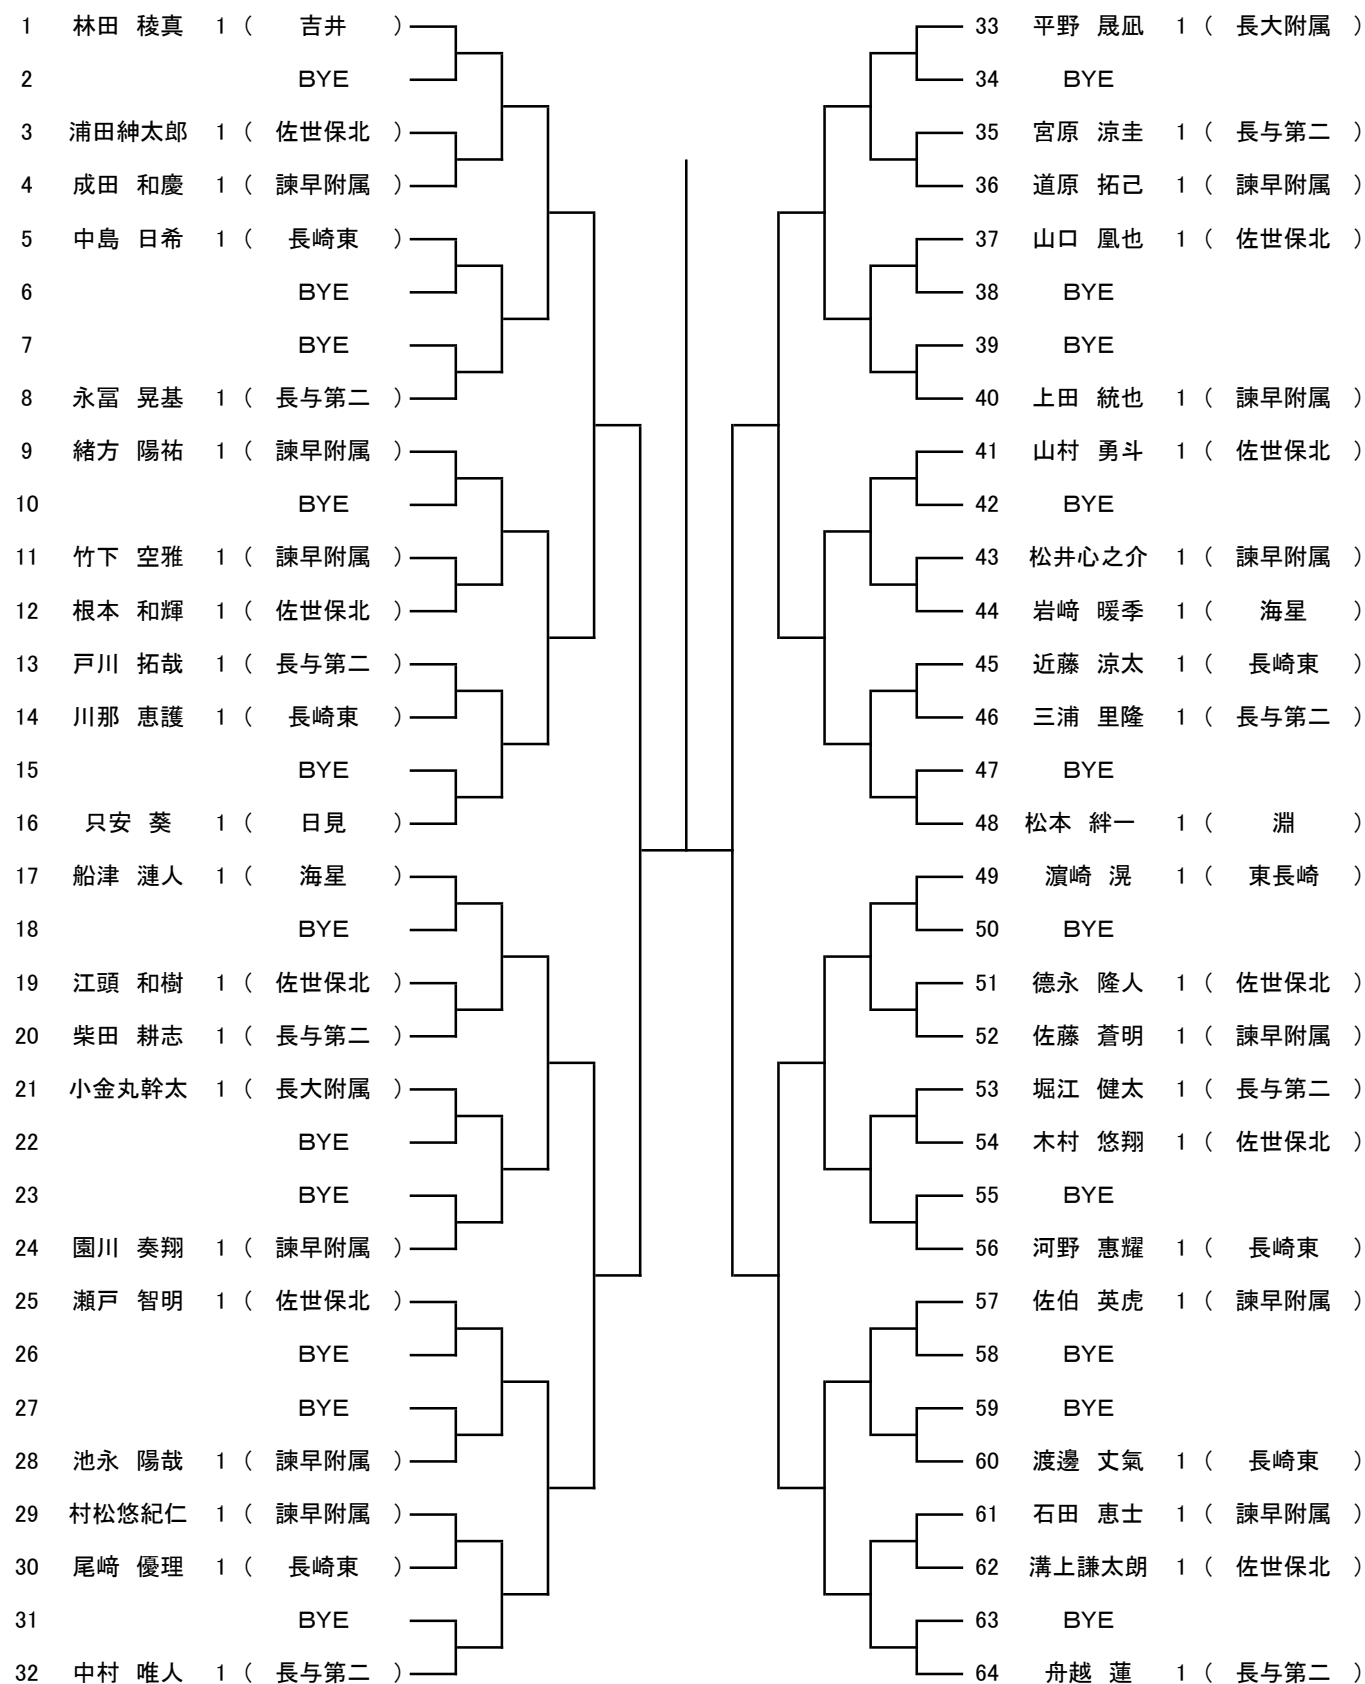

1年生女子(仮ドロー)

1年生男子(仮ドロー)

2年生女子(仮ドロー)

1	船戸 蘭心	1 (有家)			33	竹内 碧彩	1 (高田)
2		BYE			34	BYE	
3	石橋 咲弥	2 (長与第二)			35	末永 もも	2 (長崎東)
4	大津 舞	2 (長大附属)			36	森 ここ	2 (長与第二)
5	山田 清葉	1 (諫早附属)			37	増田 知優	2 (諫早附属)
6	山口 愛來	2 (高田)			38	相川 杏樹	2 (佐世保北)
7		BYE			39	BYE	
8	塚脇 小春	2 (東長崎)			40	森 咲百合	2 (長大附属)
9	高林 羽美	2 (真城)			41	今里 遥香	2 (諫早)
10		BYE			42	BYE	
11	中島 聖奈	2 (長崎東)			43	佐藤 結月	2 (高田)
12	岩端 杏	2 (海星)			44	上河 果林	2 (長与第二)
13	小松 涼音	2 (高田)			45	松尾 彩希	2 (長崎日大)
14	松田笑実花	2 (佐世保北)			46	上田 芽依	2 (高田)
15		BYE			47	BYE	
16	江口 星花	1 (長大附属)			48	中村 奈央	2 (長大附属)
17	中島きらら	2 (長崎日大)			49	本川 澄	2 (桜が原)
18		BYE			50	BYE	
19	竹内 伶	2 (長大附属)			51	立和名佳音	2 (長大附属)
20	宮崎 茜里	2 (長崎東)			52	山村 菜穂	2 (高田)
21	竹田 涼菜	2 (高田)			53	原口 幸来	2 (高来)
22	塚原明佳利	2 (長与第二)			54	伊達木 百音	2 (長崎東)
23		BYE			55	BYE	
24	松山 絢香	2 (有家)			56	平片 亜呼	2 (海星)
25	北島 咲良	2 (郡)			57	大岡 梨乃	2 (長大附属)
26		BYE			58	BYE	
27	井澤 凜	2 (佐世保北)			59	浦 菜々子	2 (長与第二)
28	岩井田優奈	2 (東長崎)			60	伊澤 唯佳	2 (諫早附属)
29	山崎 怜音	2 (高田)			61	吉田 真菜	2 (高田)
30	小原 健愛	2 (諫早附属)			62	日高 愛瑠	2 (佐世保北)
31		BYE			63	BYE	
32	高見 葵	2 (長大附属)			64	芳野 里帆	2 (玖島)