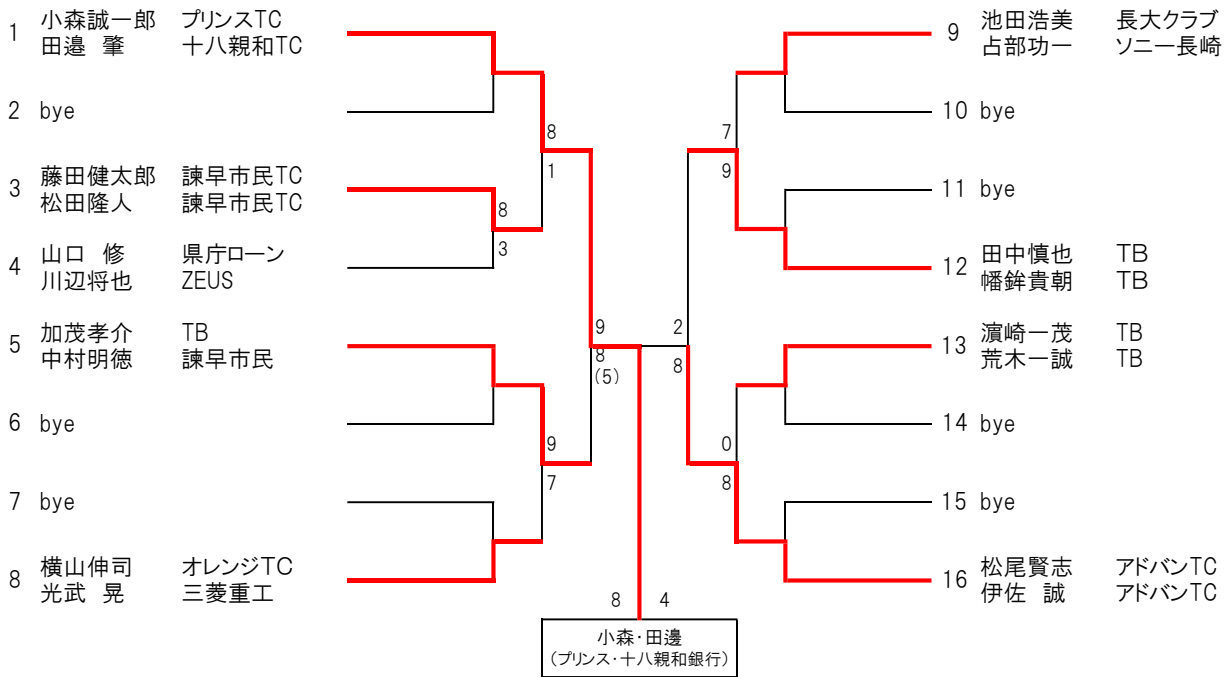

男子A

8ゲームマッチ 開始 1回戦 9:00

女子

8ゲームマッチ 開始 1回戦 9:00

男子B

8ゲームマッチ 開始1回戦 9:00

男子45歳以上 8ゲームマッチ 開始1回戦 10:00

女子45歳以上 8ゲームマッチ 開始1回戦 10:00

男子60歳以上 8ゲームマッチ 開始1回戦 11:00