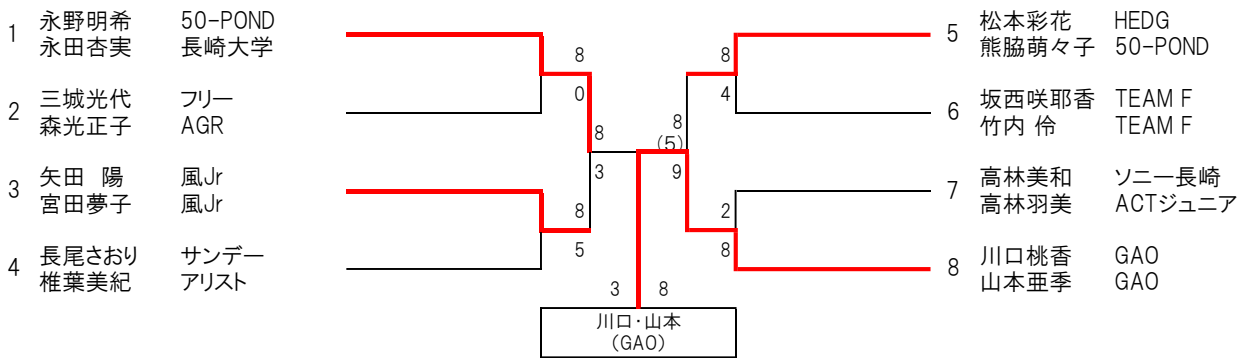

男子A

8ゲームマッチ 開始 1回戦 9:00

女子

8ゲームマッチ 開始 1回戦 9:00

男子B

8ゲームマッチ 開始1回戦 9:00

男子45歳以上 8ゲームマッチ 開始1回戦 10:00

女子45歳以上 8ゲームマッチ 開始1回戦 10:00

男子60歳以上 8ゲームマッチ 開始1回戦 11:00