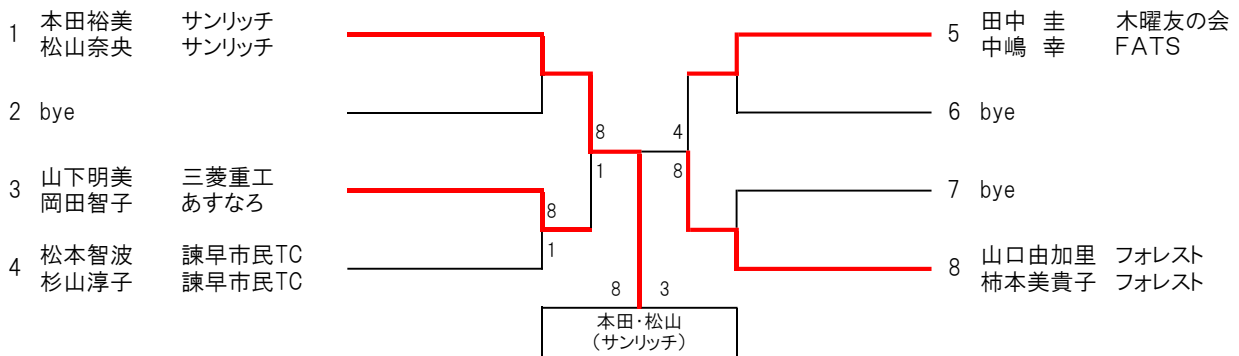

男子A

8ゲームマッチ 開始 1回戦 9:00

女子

8ゲームマッチ 開始 1回戦 9:00

男子B

8ゲームマッチ 開始1回戦 9:00

男子45歳以上 8ゲームマッチ 開始1回戦 10:00

女子45歳以上 8ゲームマッチ 開始1回戦 10:00

男子60歳以上 8ゲームマッチ 開始1回戦 11:00