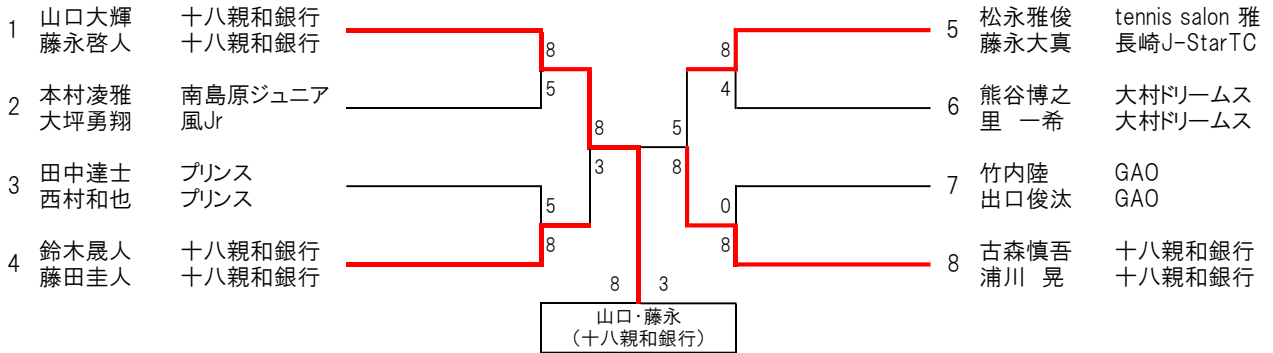

男子A

8ゲームマッチ 開始 1回戦 9:00

女子

8ゲームマッチ 開始 1回戦 9:00

男子B

8ゲームマッチ 開始1回戦 9:00

男子45歳以上 8ゲームマッチ 開始1回戦 10:00

女子45歳以上 8ゲームマッチ 開始1回戦 10:00

男子60歳以上 8ゲームマッチ 開始1回戦 11:00