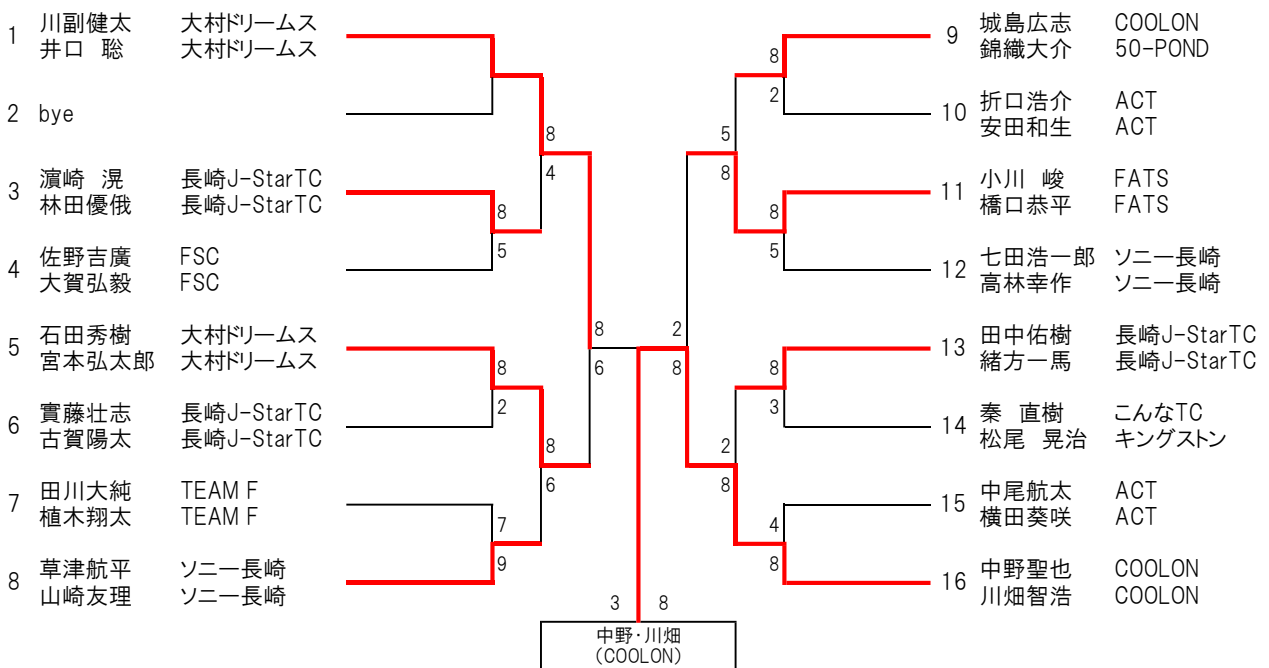

男子A

8ゲームマッチ 開始 1回戦 9:00

女子

8ゲームマッチ 開始 1回戦 9:00

男子B

8ゲームマッチ 開始1回戦 9:00

男子45歳以上 8ゲームマッチ 開始1回戦 10:00

女子45歳以上 8ゲームマッチ 開始1回戦 10:00

男子60歳以上 8ゲームマッチ 開始1回戦 11:00