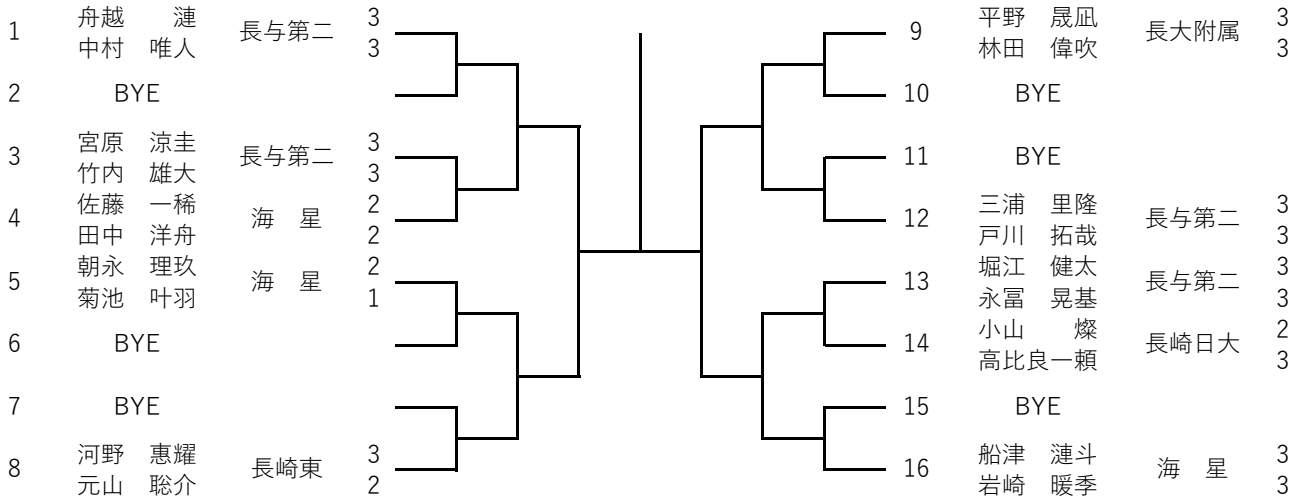

男子D仮トー

女子D仮ドロー

1	江口 星花 児島 加純	長大附属	3 2		17	古川 葵 森 優奈	長大附属	3 3
2	BYE				18	BYE		
3	金松 小雪 平賀 佳菜	諫早附属	3 3		19	八尋 春香 吉田 有来	佐世保北	2 2
4	前川 凜香 山田彩也香	佐世保北	2 2		20	伊藤 嘉恵 岡田みわこ	諫早附属	3 3
5	吉田まどか 吉田のどか	諫早附属	3 3		21	石橋 麻衣 浦川麻亜沙	長与第二	2 2
6	BYE				22	山崎 奏杏 真崎 碧	長崎日大	3 2
7	BYE				23	BYE		
8	實藤 心美 吉田 有那	長崎東	3 3		24	山田 清葉 古川 七海	諫早附属	3 3
9	古賀 羽菜 黒瀬 瞳	長大附属	3 2		25	松尾 帆南 田川佳菜乃	佐世保北	3 3
10	BYE				26	BYE		
11	石田 楓 八戸梨紗子	長崎日大	2 2		27	BYE		
12	黒崎 葵 柴田 華	佐世保北	3 2		28	草野望由奈 蓮輪由希乃	長大附属	3 3
13	上川 聖奈 松藤 凜桜	諫早附属	3 3		29	宮崎 瑛梨 佐々野紗那	長大附属	3 2
14	石山 侑奈 平戸 美慈	長与第二	3 3		30	山口 結菜 谷川香菜里	諫早附属	3 3
15	BYE				31	BYE		
16	田川 玲那 塚脇 七実	東長崎	1 1		32	荒木 七奈 吉田さくら	海 星	2 2