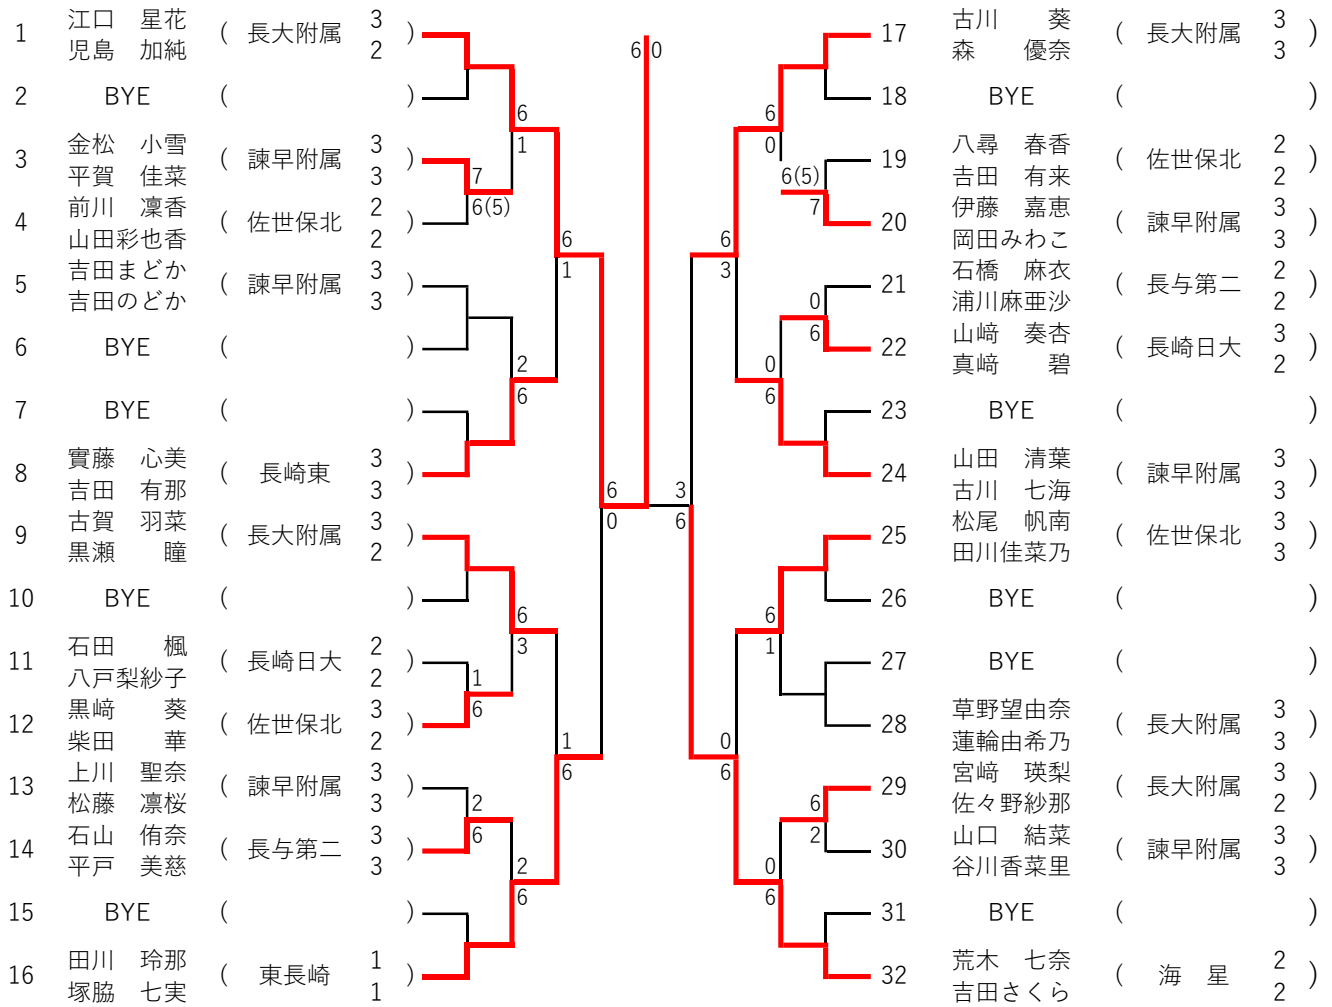

男子S

3位決定戦

1 森 颯也 ( 長与第二 3 )   
128 吉田 未杜 ( 波佐見 1 ) 

5~8位決定戦

33 久原 圭人 ( 西浦上 3 )   
96 古賀 圭 ( 西有家 3 )   
32 本山 大宝 ( 清 水 1 )   
97 山田 大河 ( 日 宇 2 ) 

7・8位決定戦

33 久原 圭人 ( 西浦上 3 )   
32 本山 大宝 ( 清 水 1 ) 

女子S

3位決定戦

5～8位決定戦

7・8位決定戦

男子D

3位決定戦

女子D

3位決定戦