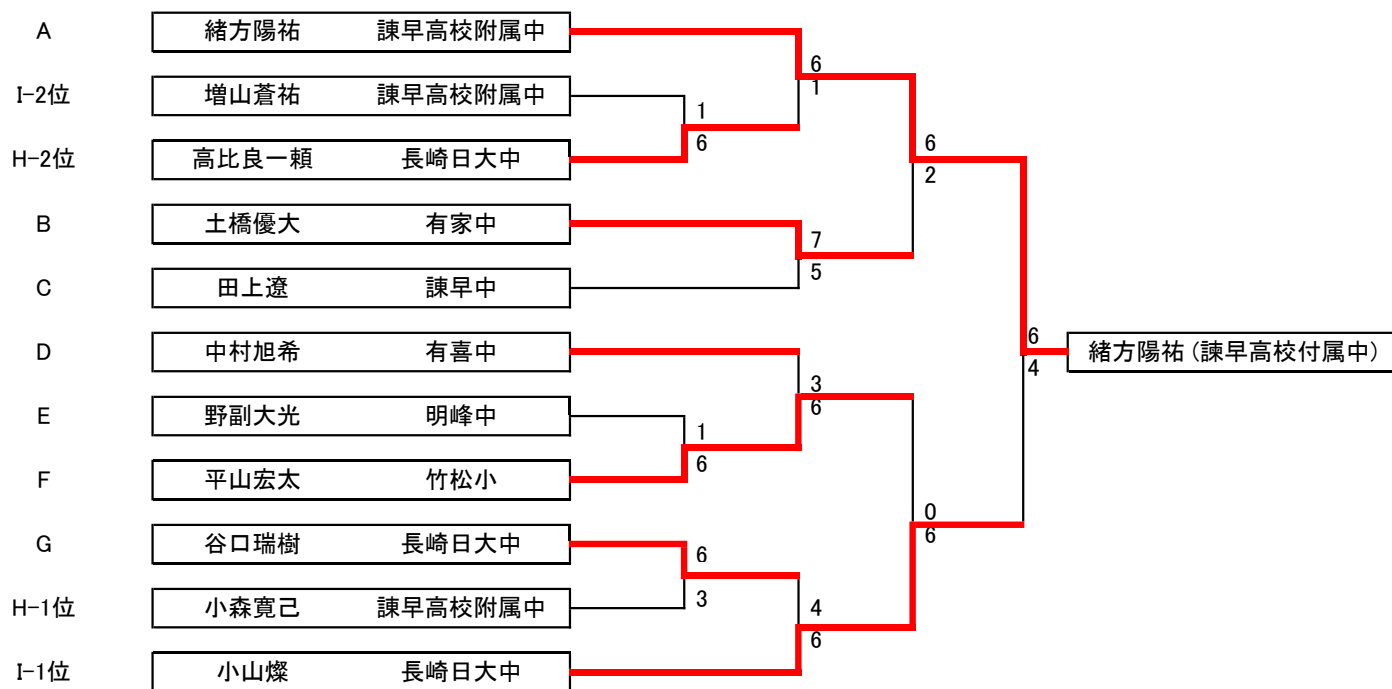

中学生男子

パート	番号	氏名	学校名	A1	A2	A3
A	1	緒方陽祐	諫早高校附属中		6-0	6-1
A	2	前田理彦	長崎日大中	0-6		1-6
A	3	木原琉唯	長崎日大中	1-6	6-1	

勝	敗	ゲーム取得率	順位
2	0		1
0	2		3
1	1		2

パート	番号	氏名	学校名	B1	B2	B3
B	1	土橋優大	有家中		6-0	6-4
B	2	関太智	諫早高校附属中	0-6		1-6
B	3	横島遼河	長崎日大中	4-6	6-1	

勝	敗	ゲーム取得率	順位
2	0		1
0	2		3
1	1		2

パート	番号	氏名	学校名	C1	C2	C3
C	1	田上遼	諫早中		6-0	6-3
C	2	木村駿仁	諫早高校附属中	0-6		4-6
C	3	内野心遥	長崎日大中	3-6	6-4	

勝	敗	ゲーム取得率	順位
2	0		1
0	2		3
1	1		2

パート	番号	氏名	学校名	D1	D2	D3
D	1	中村旭希	有喜中		6-0	6-0
D	2	宮崎新	諫早高校附属中	0-6		2-6
D	3	古賀敬士	長崎日大中	0-6	6-2	

勝	敗	ゲーム取得率	順位
2	0		1
0	2		3
1	1		2

パート	番号	氏名	学校名	E1	E2	E3
E	1	野副大光	明峰中		6-0	6-2
E	2	宮田環	諫早高校附属中	0-6		5-6
E	3	酒井聡太	長崎日大中	2-6	6-5	

勝	敗	ゲーム取得率	順位
2	0		1
0	2		3
1	1		2

パート	番号	氏名	学校名	F1	F2	F3
F	1	平山宏太	竹松小		6-1	6-1
F	2	酒井裕生	諫早高校附属中	1-6		6-4
F	3	福本蒼介	長崎日大中	1-6	4-6	

勝	敗	ゲーム取得率	順位
2	0		1
1	1		2
0	2		3

パート	番号	氏名	学校名	G1	G2	G3
G	1	河野湊人	諫早高校附属中		1-6	7-5
G	2	谷口瑞樹	長崎日大中	6-1		6-3
G	3	増田明優	長崎日大中	5-7	3-6	

勝	敗	ゲーム取得率	順位
1	1		2
2	0		1
0	2		3

パート	番号	氏名	学校名	H1	H2	H3	H4	勝	敗	ゲーム取得率	順位
H	1	小森寛己	諫早高校附属中		6-0	6-4		2	0		1
H	2	瀬川稜太	長崎日大中	4-6			1-6	0	2		4
H	3	高比良一頼	長崎日大中	4-6			6-1	1	1		2
H	4	柳澤鳳秀	森山中		6-1	1-6		1	1		3

パート	番号	氏名	学校名	I1	I2	I3	I4	勝	敗	ゲーム取得率	順位
I	1	夏目大瑚	森山中	WO							
I	2	増山蒼祐	諫早高校附属中			1-6	7-6(6)	1	1		2
I	3	小山燦	長崎日大中		6-1		6-2	2	0		1
I	4	深山藤ノ介	高来中		6-7(6)	2-6		0	2		3