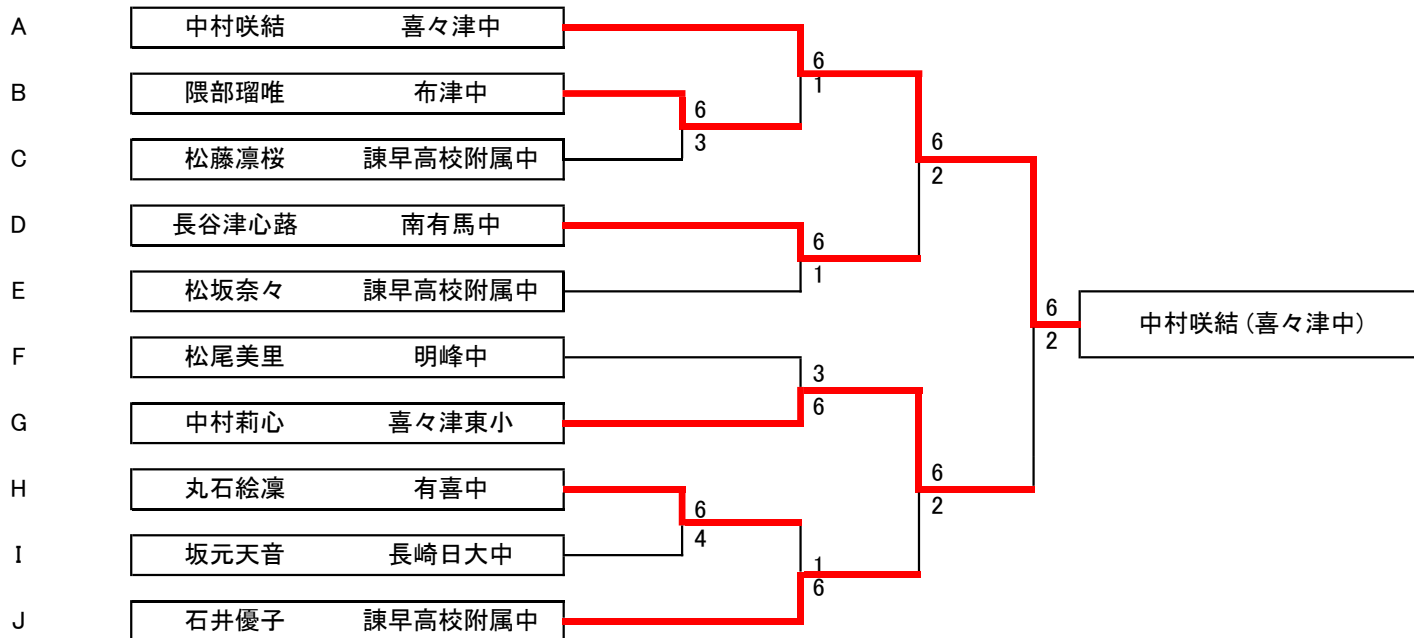

中学生女子

パート	番号	氏名	学校名	A1	A2	A3
A	1	中村咲結	喜々津中	/	6-0	6-0
A	2	真崎碧	長崎日大中	0-6	/	6-0
A	3	森美里	諫早高校附属中	0-6	0-6	/

勝	敗	ゲーム取得率	順位
2	0		1
1	1		2
0	2		3

パート	番号	氏名	学校名	B1	B2	B3
B	1	隈部瑠唯	布津中	/	6-0	6-0
B	2	薬師寺咲妃	諫早高校附属中	0-6	/	6-1
B	3	酒川悠	諫早高校附属中	0-6	1-6	/

勝	敗	ゲーム取得率	順位
2	0		1
1	1		2
0	2		3

パート	番号	氏名	学校名	C1	C2	C3
C	1	楠原瑞貴	長崎日大中	/	5-6	4-6
C	2	上川聖奈	諫早高校附属中	6-5	/	5-7
C	3	松藤凜桜	諫早高校附属中	6-4	7-5	/

勝	敗	ゲーム取得率	順位
0	2		3
1	1		2
2	0		1

パート	番号	氏名	学校名	D1	D2	D3
D	1	長谷津心蒔	南有馬中	/	6-0	6-0
D	2	木下遥菜	諫早高校附属中	0-6	/	1-6
D	3	本田珠梨	長崎日大中	0-6	6-1	/

勝	敗	ゲーム取得率	順位
2	0		1
0	2		3
1	1		2

パート	番号	氏名	学校名	E1	E2	E3
E	1	松坂奈々	諫早高校附属中	/	6-0	6-0
E	2	森愛咲	諫早高校附属中	0-6	/	2-6
E	3	八戸梨紗子	長崎日大中	0-6	6-2	/

勝	敗	ゲーム取得率	順位
2	0		1
0	2		3
1	1		2

パート	番号	氏名	学校名	F1	F2	F3
F	1	松尾美里	明峰中	/	6-2	6-0
F	2	瀧川莉子	長崎日大中	2-6	/	6-0
F	3	松島和奏	諫早高校附属中	0-6	0-6	/

勝	敗	ゲーム取得率	順位
2	0		1
1	1		2
0	2		3

パート	番号	氏名	学校名	G1	G2	G3
G	1	中村莉心	喜々津東小	/	6-0	6-0
G	2	佐藤美咲	諫早高校附属中	0-6	/	6-7(3)
G	3	石田楓	長崎日大中	0-6	7-6(3)	/

勝	敗	ゲーム取得率	順位
2	0		1
0	2		3
1	1		2

パート	番号	氏名	学校名	H1	H2	H3
H	1	丸石絵凜	有喜中	/	6-1	6-0
H	2	柿川里奈	諫早高校附属中	1-6	/	6-0
H	3	黒木愛佳	諫早高校附属中	0-6	0-6	/

勝	敗	ゲーム取得率	順位
2	0		1
1	1		2
0	2		3

パート	番号	氏名	学校名	I1	I2	I3
I	1	坂元天音	長崎日大中	/	6-2	6-0
I	2	佐仲里帆	諫早高校附属中	2-6	/	6-1
I	3	佐藤優羽	諫早高校附属中	0-6	1-6	/

勝	敗	ゲーム取得率	順位
2	0		1
1	1		2
0	2		3

パート	番号	氏名	学校名	J1	J2	J3
J	1	石井優子	諫早高校附属中	/	6-0	6-1
J	2	酒井鈴音	諫早高校附属中	0-6	/	0-6
J	3	白山ひかり	明峰中	1-6	6-0	/

勝	敗	ゲーム取得率	順位
2	0		1
0	2		3
1	1		2