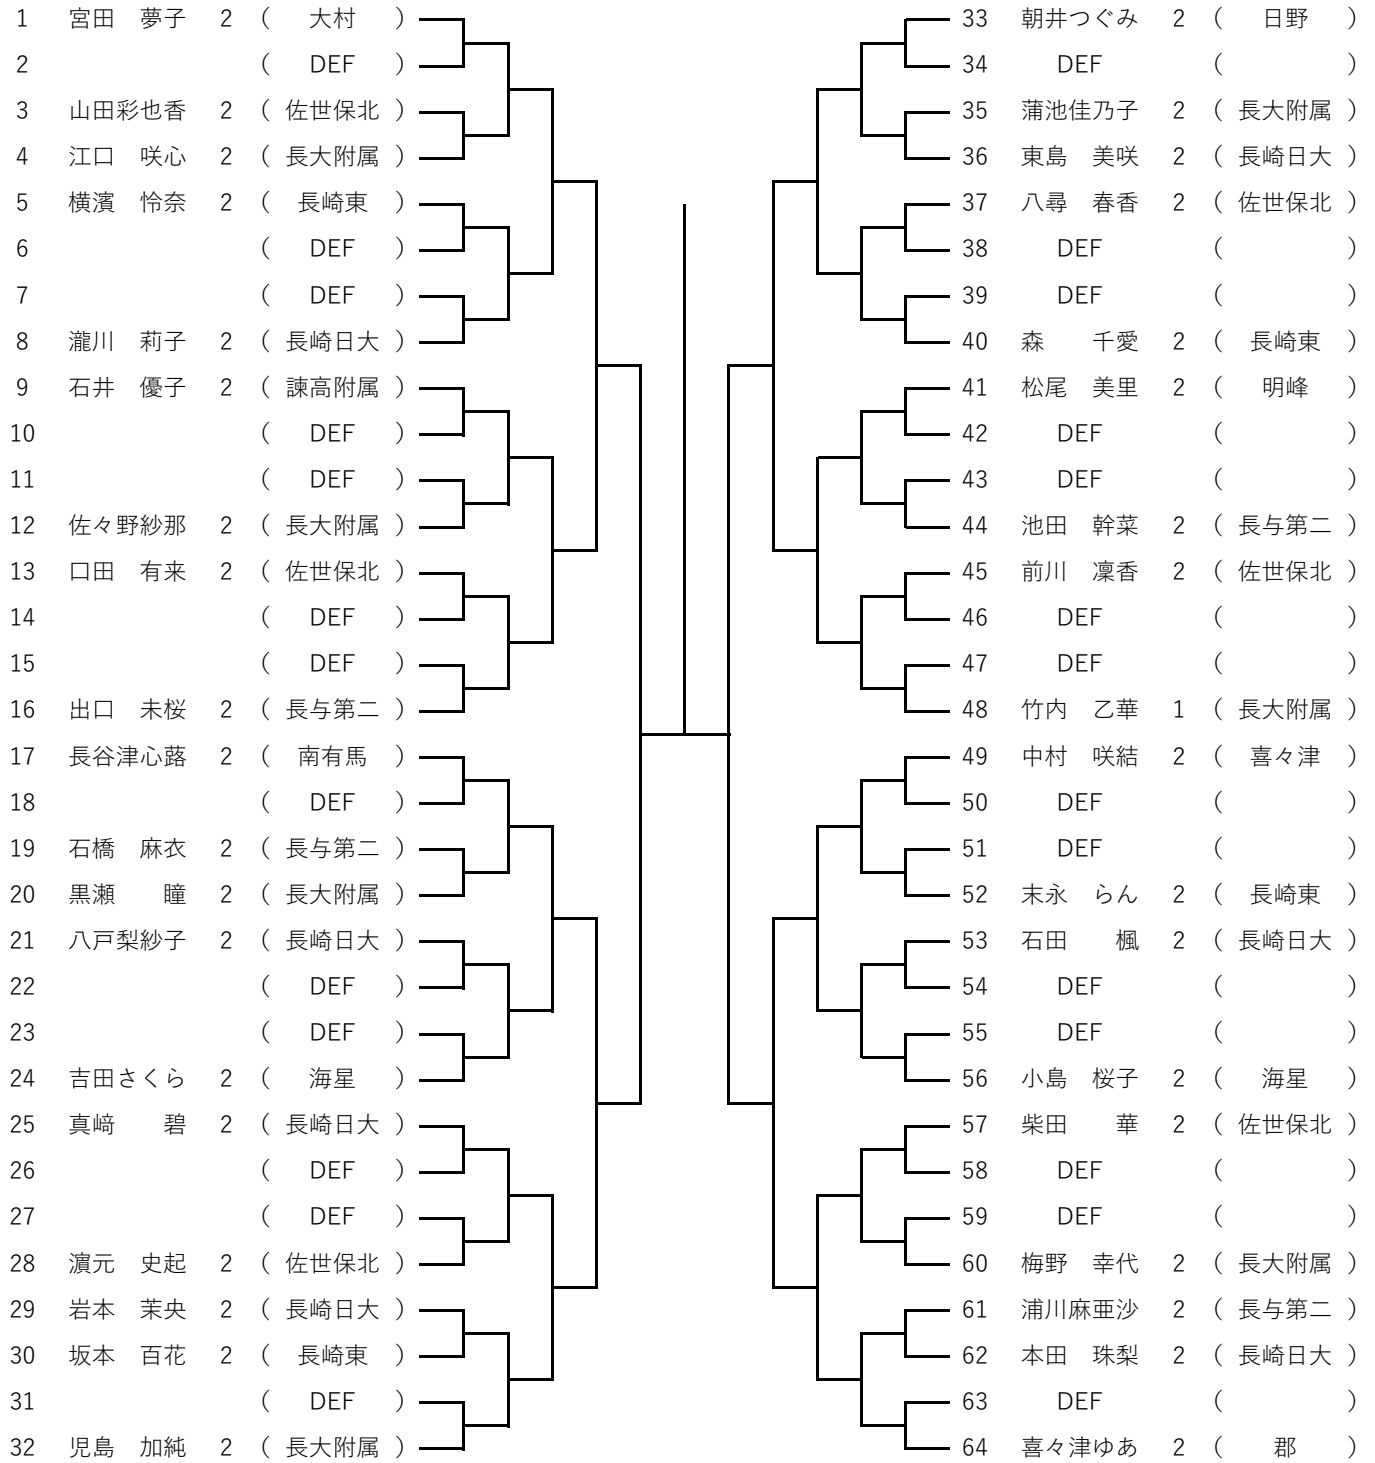

進行		1	2	3	4	5	6	7	8	9	10	11	12	13	14	15	16
1日目	受付 8:55~9:00																
	練習コート 9:05~9:15	佐北男	佐北男	佐北女	佐北女	佐北女	諫早男	諫早男	諫早男	諫早女	諫早女	諫早女	諫早女	日大男	日大男	日大女	日大女
	練習コート 9:15~9:25	長大男	長大男	長大女	長大女	長大女	長大女	長与二男	長与二男	長与二女	長与二女	長崎東男	長崎東男	長崎東女	長崎東女	高田女	高田女
	練習コート 9:25~9:35	その他男	その他男	その他男	その他男	その他男				その他女	その他女	その他女					
	第1試合SCU 9:40~	1 宮田 夢子	16 出口 未桜	17 長谷津心露	32 児島 加純	33 朝井つぐみ	48 竹内 乙華	49 中村 咲結	64 喜々津ゆあ	1 森保 光平	8 林田 優俄	9 吉川 蒼祐	16 本山 大宝	17 山田 大河	24 元山 聡介	25 藤本 湧介	32 吉田 未杜

2年生男子仮トー

2年生女子仮ドラ

1年生男子仮下ロー

1年生女子仮トー