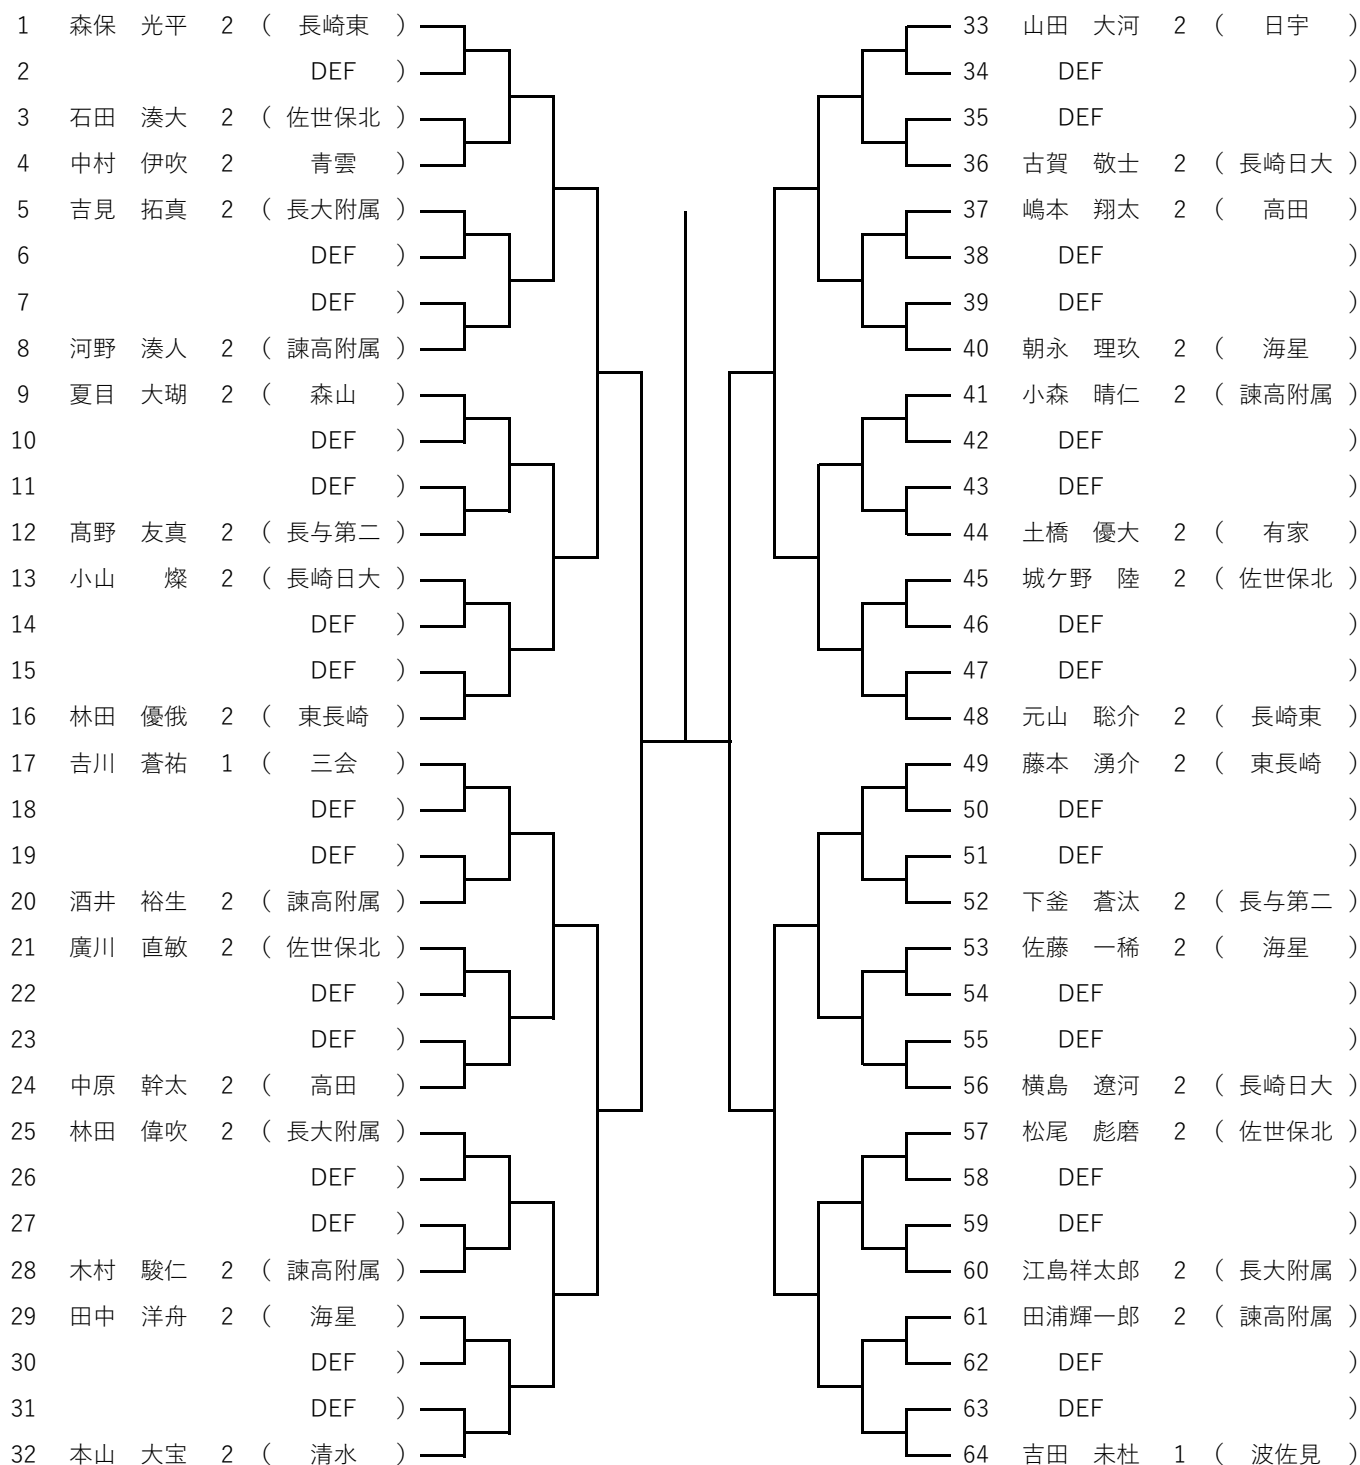

進行		1	2	3	4	5	6	7	8	9	10	11	12	13	14	15	16
1日目	受付 8:55~9:00																
	練習コート 9:05~9:15	佐北男	佐北男	佐北女	佐北女	佐北女	諫早男	諫早男	諫早男	諫早女	諫早女	諫早女	諫早女	日大男	日大男	日大女	日大女
	練習コート 9:15~9:25	長大男	長大男	長大女	長大女	長大女	長大女	長与二男	長与二男	長与二女	長与二女	長崎東男	長崎東男	長崎東女	長崎東女	高田女	高田女
	練習コート 9:25~9:35	その他男	その他男	その他男	その他男	その他男				その他女	その他女	その他女					
	第1試合SCU 9:40~	1 宮田 夢子	16 出口 未桜	17 長谷津心露	32 児島 加純	33 朝井つぐみ	48 竹内 乙華	49 中村 咲結	64 喜々津ゆあ	1 森保 光平	8 林田 優俄	9 吉川 蒼祐	16 本山 大宝	17 山田 大河	24 元山 聡介	25 藤本 湧介	32 吉田 未杜

2年生男子仮トー

2年生女子仮ドラ

1年生男子仮下ロー

1年生女子仮トー