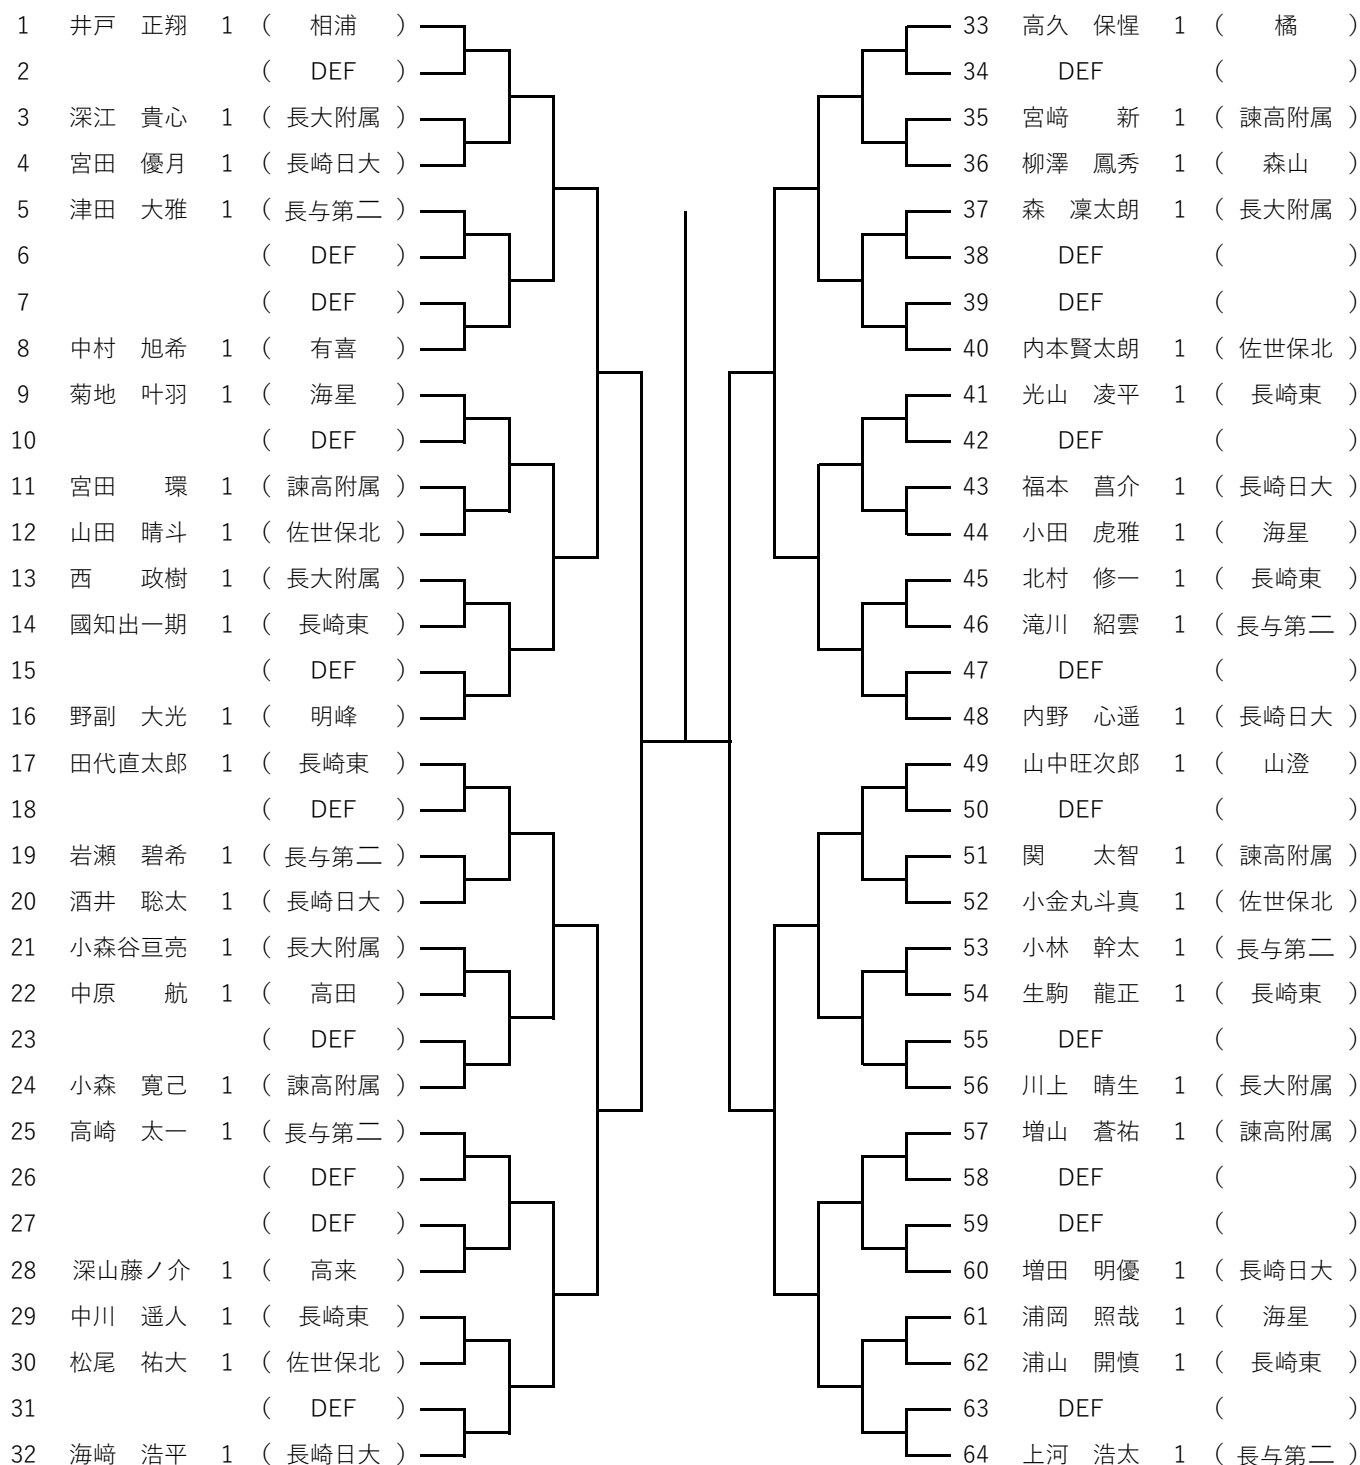

進行		1	2	3	4	5	6	7	8	9	10	11	12	13	14	15	16
1日目	受付 8:55~9:00																
	練習コート 9:05~9:15	佐北男	佐北男	佐北女	佐北女	佐北女	諫早男	諫早男	諫早男	諫早女	諫早女	諫早女	諫早女	日大男	日大男	日大女	日大女
	練習コート 9:15~9:25	長大男	長大男	長大女	長大女	長大女	長大女	長与二男	長与二男	長与二女	長与二女	長崎東男	長崎東男	長崎東女	長崎東女	高田女	高田女
	練習コート 9:25~9:35	その他男	その他男	その他男	その他男	その他男				その他女	その他女	その他女					
	第1試合SCU 9:40~	1 宮田 夢子	16 出口 未桜	17 長谷津心露	32 児島 加純	33 朝井つぐみ	48 竹内 乙華	49 中村 咲結	64 喜々津ゆあ	1 森保 光平	8 林田 優俄	9 吉川 蒼祐	16 本山 大宝	17 山田 大河	24 元山 聡介	25 藤本 湧介	32 吉田 未杜

2年生男子仮トー

2年生女子仮ドラ

1年生男子仮下ロー

1年生女子仮トー