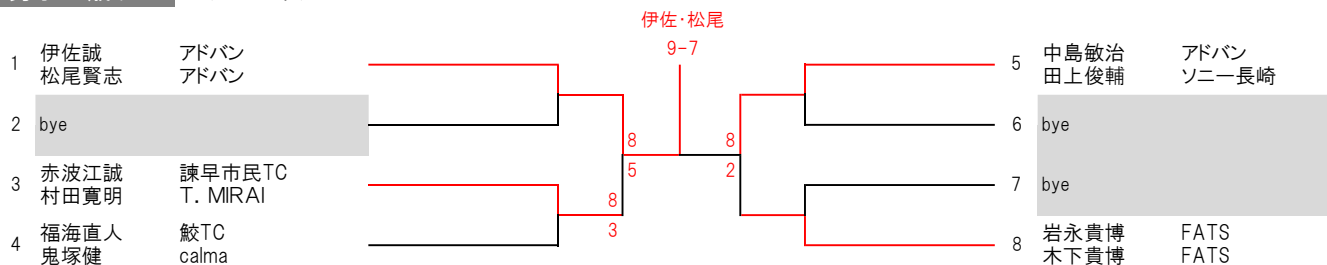

■その他

- 1 応援は拍手のみとし、声援等は禁止します。
- 2 天候不順の場合は、会場にて決定します。
- 3 選手は、感染症対策に十分留意してください。

第38回県央オープンテニス大会 兼 第50回長崎県ダンロップテニストーナメント

男子A 8ゲームマッチ・ノーアドバンテージ

男子B 8ゲームマッチ・ノーアドバンテージ

男子45歳以上 8ゲームマッチ・ノーアドバンテージ

第38回県央オープンテニス大会
兼 第50回長崎県ダンロップテニストーナメント