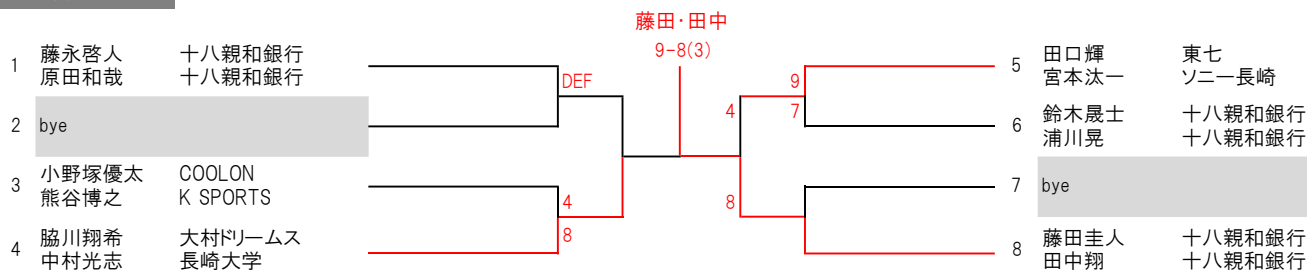

■その他

- 1 応援は拍手のみとし、声援等は禁止します。
- 2 天候不順の場合は、会場にて決定します。
- 3 選手は、感染症対策に十分留意してください。

第38回県央オープンテニス大会 兼 第50回長崎県ダンロップテニストーナメント

男子A 8ゲームマッチ・ノーアドバンテージ

男子B 8ゲームマッチ・ノーアドバンテージ

男子45歳以上 8ゲームマッチ・ノーアドバンテージ

第38回県央オープンテニス大会
兼 第50回長崎県ダンロップテニストーナメント