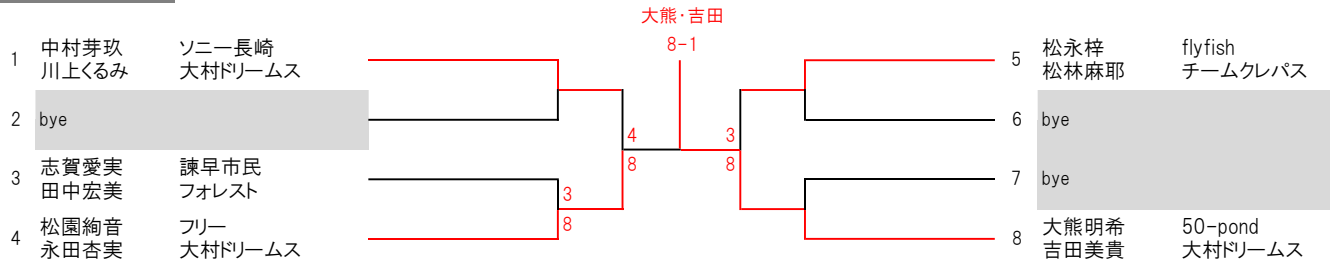

第38回県央オープンテニス大会
兼 第50回長崎県ダンロップテニストーナメント

女子A

8ゲームマッチ・ノーアドバンテージ