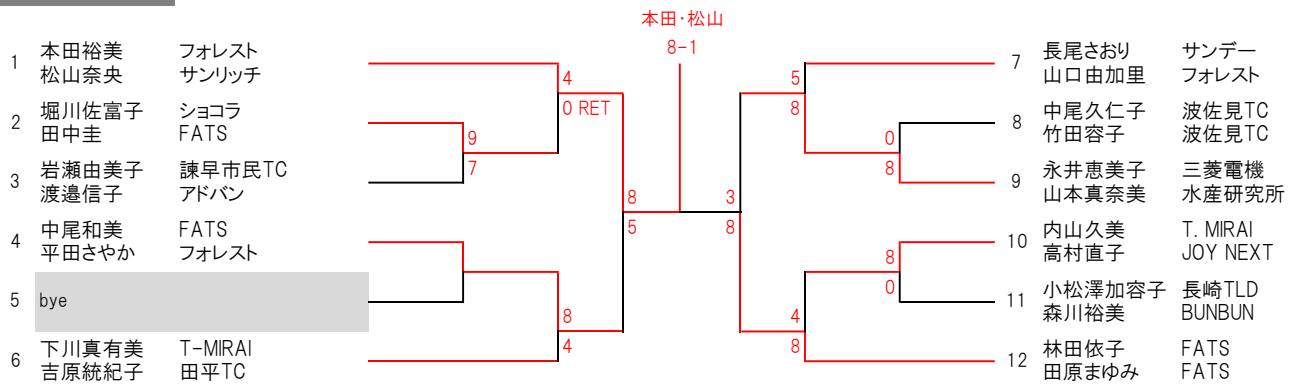

女子45歳以上

8ゲームマッチ・ノーアドバンテージ