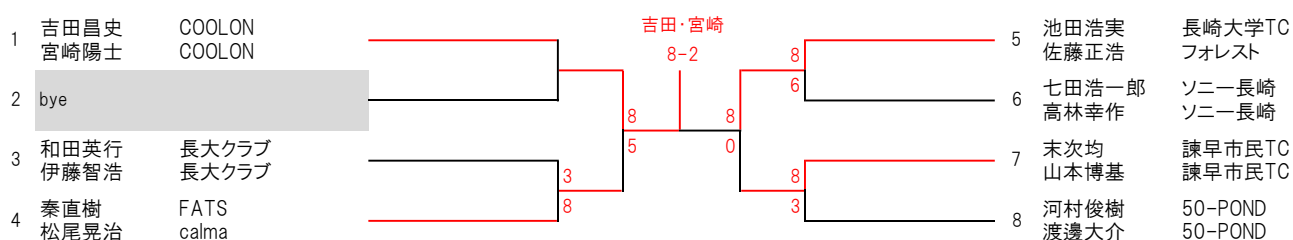

■その他

- 1 応援は拍手のみとし、声援等は禁止します。
- 2 天候不順の場合は、会場にて決定します。
- 3 選手は、感染症対策に十分留意してください。

第38回県央オープンテニス大会 兼 第50回長崎県ダンロップテニストーナメント

男子A 8ゲームマッチ・ノーアドバンテージ

男子B 8ゲームマッチ・ノーアドバンテージ

男子45歳以上 8ゲームマッチ・ノーアドバンテージ

第38回県央オープンテニス大会
兼 第50回長崎県ダンロップテニストーナメント